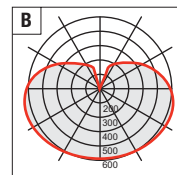

Colore decoro Details color

● Nuova versione New version

BI	CR
Bianco White	Cromato Chrome

● Led Equipaggiata con led 3000K - Equipped with led 3000K

● Led Equipaggiata con led 4000K - Equipped with led 4000K

● Led DM ● Led DM ● DM Dimmerabile PUSH/DALI
Dimmable PUSH/DALI (info page10)

● Led EM ● Led EM ● EM Emergenza (SA) 1h di serie - 3h a richiesta
Emergency 1h standard - 3h on request

(a) Equipaggiato con alimentatore multipotenza per l'utilizzo di lampade da 26W-32W o 42W
Equipped with multi-power ballast to use bulbs of 26W-32W or 42W