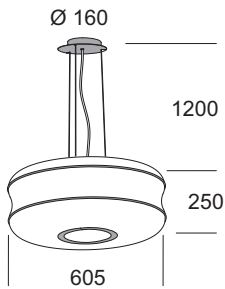

YoYo 600 RGB