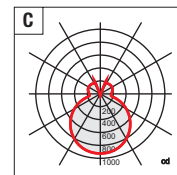

Colore decoro Details color

● Nuova versione New version

BI	CR
Bianco White	Cromato Chrome

● Led Equipaggiata con led 3000K - Equipped with led 3000K

● Led Equipaggiata con led 4000K - Equipped with led 4000K

● Led DM ● Led DM ● DM Dimmerabile PUSH/DALI
Dimmable PUSH/DALI (info page10)

● Led EM ● Led EM ● EM Emergenza (SA) 1h di serie - 3h a richiesta
Emergency 1h standard - 3h on request

(a) Equipaggiato con alimentatore multipotenza per l'utilizzo di lampade da 26W-32W o 42W
Equipped with multi-power ballast to use bulbs of 26W-32W or 42W