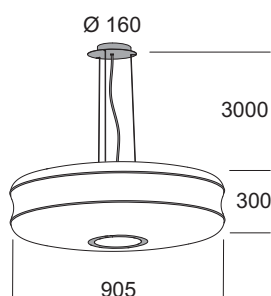

YoYo 900

E27 yoyo 900			6x57	E27	5490	IP20	16	B
● Led yoyo 900 led-W			46,5	led	5580	IP20	120	C
● Led DM yoyo 900 DM led-W			46,5	led	5580	IP20	120	C
● Led EM yoyo 900 EM led-W			46,5	led	5580	IP20	120	C
● Led yoyo 900 led-N			46,5	led	5580	IP20	120	C
● Led DM yoyo 900 DM led-N			46,5	led	5580	IP20	120	C
● Led EM yoyo 900 EM led-N			46,5	led	5580	IP20	120	C
EL yoyo 900 EL			6x42(a)	GX24q-4	19200	IP20	76	B
DM yoyo 900 DM			6x42	GX24q-4	19200	IP20	76	B
EM yoyo 900 EM			6x42(a)	GX24q-4	19200	IP20	76	B

Colore decoro Details color

● Nuova versione New version

BI	CR
Bianco White	Cromato Chrome

● Led Equipaggiata con led 3000K - Equipped with led 3000K

● Led Equipaggiata con led 4000K - Equipped with led 4000K

● Led DM ● Led DM ● DM Dimmerabile PUSH/DALI
Dimmable PUSH/DALI (info page10)

● Led EM ● Led EM ● EM Emergenza (SA) 1h di serie - 3h a richiesta
Emergency 1h standard - 3h on request

(a) Equipaggiato con alimentatore multipotenza per l'utilizzo di lampade da 26W-32W o 42W
Equipped with multi-power ballast to use bulbs of 26W-32W or 42W