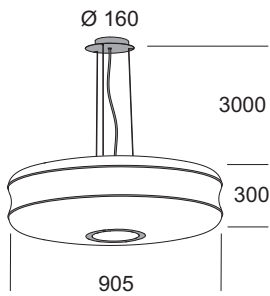

YoYo 900 RGB

● LedDIG yoyo 900 LED-W RGB DIG	70821	70820	15,3 20	led led RGB	2070 1200	IP20	⊕ ⊕	135 60 B (nd)
● LedDALI yoyo 900 LED-W RGB DALI	70831	70830	15,3 20	led led RGB	2070 1200	IP20	⊕ ⊕	135 60 B (nd)
● LedDIG yoyo 900 LED-N RGB DIG	70841	70840	15,3 20	led led RGB	2070 1200	IP20	⊕ ⊕	135 60 B (nd)
● LedDALI yoyo 900 LED-N RGB DALI	70851	70850	15,3 20	led led RGB	2070 1200	IP20	⊕ ⊕	135 60 B (nd)
DMDIG yoyo 900 DM RGB DIG	70581	70580	2x42(a) 20	GX24q-4 led RGB	6400 1200	IP20	⊕ ⊕	76 60 A (nd)
DMDALI yoyo 900 DM RGB DALI	70591	70590	2x42(a) 20	GX24q-4 led RGB	6400 1200	IP20	⊕ ⊕	76 60 A (nd)

Colore decoro *Details color*

● Nuova versione *New version*

BI	CR
Bianco <i>White</i>	Cromato <i>Chrome</i>

- **LedDIG** Accensioni separate per illuminare con led 3000K e/o sistema RGB led.
  Separate lightings to illuminate with led 3000K and/or RGB led system. (info page 10)
- **LedDALI** Accensioni separate per illuminare con led 4000K e/o sistema RGB led.
  Separate lightings to illuminate with led 4000K and/or RGB led system. (info page 10)
- **LedDIG** Accensioni separate per illuminare con led 4000K e/o sistema RGB led.
  Separate lightings to illuminate with led 4000K and/or RGB led system. (info page 10)
- **LedDALI** Accensioni separate per illuminare con led 4000K e/o sistema RGB led.
  Separate lightings to illuminate with led 4000K and/or RGB led system. (info page 10)
- **DMDIG** Miscelazione colore RGB digitale + Fluo Dimmerabile PUSH
  Digital color mixing RGB + Fluo Dimmable PUSH (info page 10)
- **DMDALI** Miscelazione colore RGB DALI + Fluo Dimmerabile DALI
  DALI color mixing RGB + Fluo Dimmable DALI (info page 10)

(a) Equipaggiato con alimentatore multipotenza per l'utilizzo di lampade da 26W-32W o 42W
Equipped with multi-power ballast to use bulbs of 26W-32W or 42W

(nd) Non disponibile - *Not available*