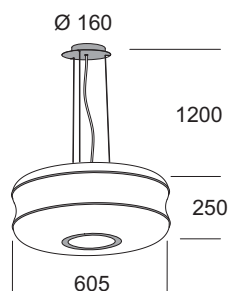

Colore decoro Details color

YoYo 600