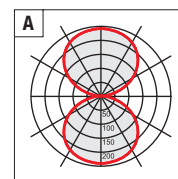

Tuttotondo 1200

Articolo <i>Item</i>	Colore struttura <i>Structure color</i>			W_{max}		LUMEN		LUMEN/W		
	AL	BI	NE							Codice <i>Code</i>
EL tuttotondo 1200 EL	77066	77061	77067	8x36	2G11	23200	IP20	⊕	81 A	
DM tuttotondo 1200 DM	77086	77081	77087	8x36	2G11	23200	IP20	⊕	81 A	
EM tuttotondo 1200 EM	70666	70661	70667	8x36	2G11	23200	IP20	⊕	81 A	

Tuttotondo 1800

EL tuttotondo 1800 EL	77096	77091	77097	12x55	2G11	57600	IP20	⊕	87 A
DM tuttotondo 1800 DM	77116	77111	77117	12x55	2G11	57600	IP20	⊕	87 A
EM tuttotondo 1800 EM	70696	70691	70697	12x55	2G11	57600	IP20	⊕	87 A

Colore struttura *Structure color*

AL RAL 9006 Alluminio <i>Aluminium</i>	BI RAL 9016 Bianco opaco <i>Matt white</i>	NE RAL 9005 Nero opaco <i>Matt black</i>

DM Dimmerabile PUSH/DALI
Dimmable PUSH/DALI (info page10)

EM Emergenza (SA) 1h di serie – 3h a richiesta
Emergency 1h standard – 3h on request