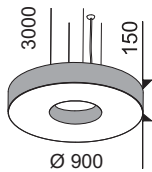

Tuttotondo 900 RGB

● DMDIG tuttotondo 900 DM RGB DIG	70766	70761	70767	8x26 18	G24q-3 led RGB	14400 1080	IP20	69 60	A (nd)
● DMDALI tuttotondo 900 DM RGB DALI	70776	70771	70777	8x26 18	G24q-3 led RGB	14400 1080	IP20	69 60	A (nd)

Colore struttura Structure color

AL RAL 9006 Alluminio Aluminium	BI RAL 9016 Bianco opaco Matt white	NE RAL 9005 Nero opaco Matt black

● Nuova versione New version

DMDIG Miscelazione colore RGB digitale + Fluo Dimmerabile PUSH
Digital color mixing RGB + Fluo Dimmable PUSH (info page 10)

DMDALI Miscelazione colore RGB DALI + Fluo Dimmerabile DALI
DALI color mixing RGB + Fluo Dimmable DALI (info page 10)

(nd) Non disponibile - Not available