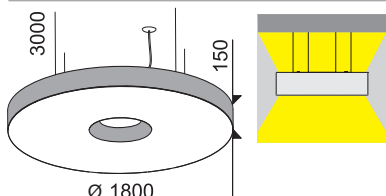

Tuttotondo 1800

EL tuttotondo 1800 EL	77096	77091	77097	12x55	2G11	57600	IP20	⊕	87 A
DM tuttotondo 1800 DM	77116	77111	77117	12x55	2G11	57600	IP20	⊕	87 A
EM tuttotondo 1800 EM	70696	70691	70697	12x55	2G11	57600	IP20	⊕	87 A

Colore struttura *Structure color*

AL RAL 9006 Alluminio <i>Aluminium</i>	BI RAL 9016 Bianco opaco <i>Matt white</i>	NE RAL 9005 Nero opaco <i>Matt black</i>

DM Dimmerabile PUSH/DALI
Dimmable PUSH/DALI (info page10)

EM Emergenza (SA) 1h di serie – 3h a richiesta
Emergency 1h standard – 3h on request