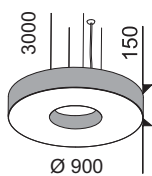

Tuttotondo 900

E27 tuttotondo 900	71036	71033	71037	8x23 FBT	E27	12000	IP20	⊕	65 A
EL tuttotondo 900 EL	77186	77181	77187	8x26	G24q-3	14400	IP20	⊕	69 A
DM tuttotondo 900 DM	77196	77191	77197	8x26	G24q-3	14400	IP20	⊕	69 A
EM tuttotondo 900 EM	70276	70271	70277	8x26	G24q-3	14400	IP20	⊕	69 A