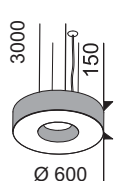

Colore struttura Structure color

Tuttotondo 600

Articolo Item	Colore struttura Structure color			W_{max}	Icon	LUMEN	Icon	LUMEN/W	Icon
	AL	BI	NE						
E27 tuttotondo 600	71026	71023	71027	6x23 FBT	E27	9000	IP20	⊕	65 A
EL tuttotondo 600 EL	77166	77161	77167	6x26	G24q-3	10800	IP20	⊕	69 A
DM tuttotondo 600 DM	77176	77171	77177	6x26	G24q-3	10800	IP20	⊕	69 A
EM tuttotondo 600 EM	70266	70261	70267	6x26	G24q-3	10800	IP20	⊕	69 A