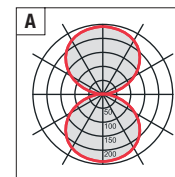

Colore struttura Structure color

Tuttotondo 600

Articolo Item	Colore struttura Structure color			W_{max}	Icon	LUMEN	Icon	LUMEN/W	Icon
	AL	BI	NE						
E27 tuttotondo 600	71026	71023	71027	6x23 FBT	E27	9000	IP20	⊕	65 A
EL tuttotondo 600 EL	77166	77161	77167	6x26	G24q-3	10800	IP20	⊕	69 A
DM tuttotondo 600 DM	77176	77171	77177	6x26	G24q-3	10800	IP20	⊕	69 A
EM tuttotondo 600 EM	70266	70261	70267	6x26	G24q-3	10800	IP20	⊕	69 A

Led tuttotondo 600 led-W	74256	74251	74257	76,5	led	10350	IP20	⊕	135 B
Led DM tuttotondo 600 DM led-W	74266	74261	74267	76,5	led	10350	IP20	⊕	135 B
Led EM tuttotondo 600 EM led-W	74276	74271	74277	76,5	led	10350	IP20	⊕	135 B
Led tuttotondo 600 led-N	74286	74281	74287	76,5	led	10350	IP20	⊕	135 B
Led DM tuttotondo 600 DM led-N	74296	74291	74297	76,5	led	10350	IP20	⊕	135 B
Led EM tuttotondo 600 EM led-N	74306	74301	74307	76,5	led	10350	IP20	⊕	135 B

Tuttotondo 900

E27 tuttotondo 900	71036	71033	71037	8x23 FBT	E27	12000	IP20	⊕	65 A
EL tuttotondo 900 EL	77186	77181	77187	8x26	G24q-3	14400	IP20	⊕	69 A
DM tuttotondo 900 DM	77196	77191	77197	8x26	G24q-3	14400	IP20	⊕	69 A
EM tuttotondo 900 EM	70276	70271	70277	8x26	G24q-3	14400	IP20	⊕	69 A

Led tuttotondo 900 led-W	74316	74311	74317	122,4	led	16560	IP20	⊕	135 B
Led DM tuttotondo 900 DM led-W	74326	74321	74327	122,4	led	16560	IP20	⊕	135 B
Led EM tuttotondo 900 EM led-W	74336	74331	74337	122,4	led	16560	IP20	⊕	135 B
Led tuttotondo 900 led-N	74346	74341	74347	122,4	led	16560	IP20	⊕	135 B
Led DM tuttotondo 900 DM led-N	74356	74351	74357	122,4	led	16560	IP20	⊕	135 B
Led EM tuttotondo 900 EM led-N	74366	74361	74367	122,4	led	16560	IP20	⊕	135 B

Colore struttura Structure color

● Nuova versione New version

AL RAL 9006 Alluminio Aluminium	BI RAL 9016 Bianco opaco Matt white	NE RAL 9005 Nero opaco Matt black

Led Equipaggiata con led 3000K - Equipped with led 3000K