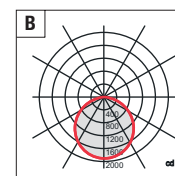

Led Equipaggiata con led 4000K - Equipped with led 4000K

Led DM **Led DM** **DM** Dimmerabile PUSH/DALI
Dimmable PUSH/DALI (info page10)

Led EM **Led EM** **EM** Emergenza (SA) 1h di serie – 3h a richiesta
Emergency 1h standard – 3h on request