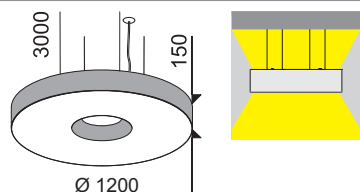

Tuttotondo 1200