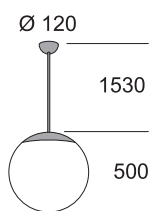

Stilo 500

Colore struttura Structure color

Articolo Item	Colore struttura Structure color		W_{max}		LUMEN		LUMEN/W	
	BI	CR						
	Codice Code							
stilo 500	72311	72310	1x116	E27	2135	IP20	18	A
stilo 500 led-W	75741	75740	44,7	led	6000	IP20	134	A
stilo 500 DM led-W	75751	75750	44,7	led	6000	IP20	134	A
stilo 500 led-N	75761	75760	44,7	led	6000	IP20	134	A
stilo 500 DM led-N	75771	75770	44,7	led	6000	IP20	134	A
stilo 500 EL	79771	79770	3x42(a)	GX24q-4	9600	IP20	76	A
stilo 500 DM	79791	79790	3x42	GX24q-4	9600	IP20	76	A
stilo 500 EM	70521	70520	3x42(a)	GX24q-4	9600	IP20	76	A

Stilo 500/C NEW

stilo 500/C	71032	71030	1x116	E27	2135	IP20	18	A
stilo 500/C led-W	75861	75860	44,7	led	6000	IP20	134	A
stilo 500/C DM led-W	75871	75870	44,7	led	6000	IP20	134	A
stilo 500/C led-N	75881	75880	44,7	led	6000	IP20	134	A
stilo 500/C DM led-N	75891	75890	44,7	led	6000	IP20	134	A
stilo 500/C EL	78261	78260	3x42(a)	GX24q-4	9600	IP20	76	A
stilo 500/C DM	78271	78270	3x42	GX24q-4	9600	IP20	76	A
stilo 500/C EM	70871	70870	3x42(a)	GX24q-4	9600	IP20	76	A

Colore struttura Structure color

RAL 9016
Bianco opaco *Matt white*

CR
Cromato *Chrome*

● **Nuova versione New version**

Equipaggiata con led 3000K - *Equipped with led 3000K*

Equipaggiata con led 4000K - *Equipped with led 4000K*

Dimmerabile PUSH/DALI
Dimmable PUSH/DALI (info page 10)

Emergenza (SA) 1h di serie - 3h a richiesta.
Emergency 1h standard - 3h on request

(a) Equipaggiato con alimentatore multipotenza per l'utilizzo di lampade da 26W-32W o 42W
Equipped with multi-power ballast to use bulbs of 26W-32W or 42W