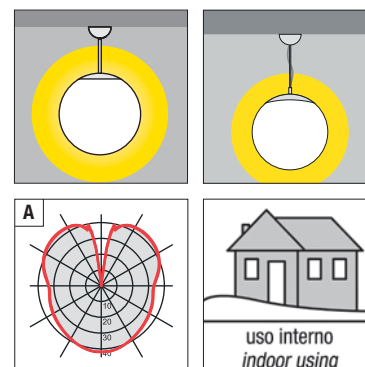

Stilo - Stilo/C

Lampada a sospensione per illuminazione di ambienti con luce diffusa. Diffusore in acrilico opale. Montatura e rosone in metallo cromato o verniciato bianco opaco ral 9016. La sospensione è fornita con una tige diametro 13 mm e lunga 1500 mm che può essere facilmente accorciata ottenendo la misura desiderata. **Versione LED equipaggiata con led smd e alimentatore elettronico incorporato.** Stilo/C è fornita con cavo di sostegno in acciaio, filo elettrico a vista e rosone in policarbonato bianco opaco.

Dimmerabile PUSH/DALI
Dimmable PUSH/DALI (info page 10)

Emergenza (SA) 1h di serie - 3h a richiesta.
Emergency 1h standard - 3h on request

(a) Equipaggiato con alimentatore multipotenza per l'utilizzo di lampade da 26W-32W o 42W
Equipped with multi-power ballast to use bulbs of 26W-32W or 42W