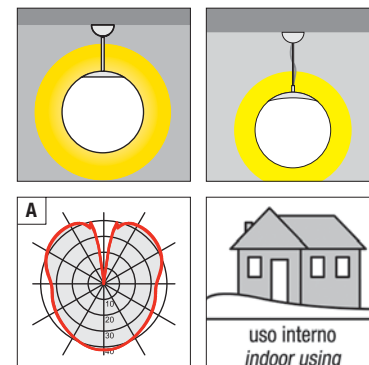

Stilo - Stilo/C

Lampada a sospensione per illuminazione di ambienti con luce diffusa. Diffusore in acrilico opale. Montatura e rosone in metallo cromato o verniciato bianco opaco ral 9016. La sospensione è fornita con una tige diametro 13 mm e lunga 1500 mm che può essere facilmente accorciata ottenendo la misura desiderata. **Versione LED equipaggiata con led smd e alimentatore elettronico incorporato.** Stilo/C è fornita con cavo di sostegno in acciaio, filo elettrico a vista e rosone in policarbonato bianco opaco.

Suspension lamp to illuminate with diffused light. Diffuser made in opal acrylic. Frame and top cover made in chrome plated metal or white matt painted metal ral 9016. Suspension is provided with rod 13mm diameter and length 1500mm and it can easily be shortened to obtain the desired size. **LED version equipped with smd led and electronic driver included.**

Lámpara de suspensión para iluminación de ambientes con luz difusa. Difusor de acrilico opal. Montadura y rosetón en metal cromado o pintado blanco opaco ral 9016. La lámpara es suministrada con caña de suspension 13 mm de diametro y una longitud de 1500 mm, que se puede fácilmente acortar para obtener la medida deseada. **Version LED suministrada con led smd y alimentador electronico incluido.** Stilo/C se suministra con cable de soporte de acero, cables eléctricos a la vista y rosetón en policarbonato color blanco opaco.

● Led DM ● Led DM ● DM Dimmerabile PUSH/DALI
Dimmable PUSH/DALI (info page10)

EM Emergenza (SA) 1h di serie - 3h a richiesta.
Emergency 1h standard - 3h on request

(a) Equipaggiato con alimentatore multipotenza per l'utilizzo di lampade da 26W-32W o 42W
Equipped with multi-power ballast to use bulbs of 26W-32W or 42W