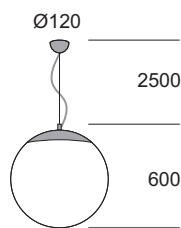

Stilo 600/C **NEW**