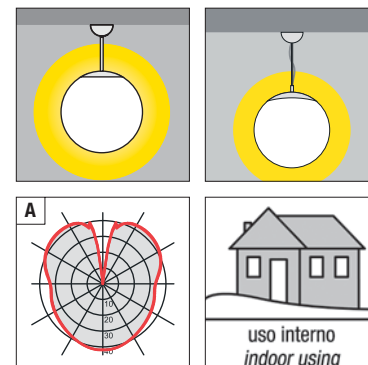

Stilo - Stilo/C

Lampada a sospensione per illuminazione di ambienti con luce diffusa. Diffusore in acrilico opale. Montatura e rosone in metallo cromato o verniciato bianco opaco ral 9016. La sospensione è fornita con una tige diametro 13 mm e lunga 1500 mm che può essere facilmente accorciata ottenendo la misura desiderata. **Versione LED equipaggiata con led smd e alimentatore elettronico incorporato.** Stilo/C è fornita con cavo di sostegno in acciaio, filo elettrico a vista e rosone in policarbonato bianco opaco.

Lámpara de suspensión para iluminación de ambientes con luz difusa. Difusor de acrilico opal. Montadura y rosetón en metal cromado o pintado blanco opaco ral 9016. La lámpara es suministrada con caña de suspension 13 mm de diametro y una longitud de 1500 mm, que se puede fácilmente acortar para obtener la medida deseada. **Version LED suministrada con led smd y alimentador electronico incluido.** Stilo/C se suministra con cable de soporte de acero, cables eléctricos a la vista y rosetón en policarbonato color blanco opaco.

Colore struttura Structure color

● Nuova versione New version

RAL 9016 Bianco opaco <i>Matt white</i>	CR Cromato <i>Chrome</i>
---	------------------------------------

 Equipaggiata con led 3000K - *Equipped with led 3000K* Equipaggiata con led 4000K - *Equipped with led 4000K* Dimmerabile PUSH/DALI
Dimmable PUSH/DALI (info page10) Emergenza (SA) 1h di serie - 3h a richiesta.
Emergency 1h standard - 3h on request(a) Equipaggiato con alimentatore multipotenza per l'utilizzo di lampade da 26W-32W o 42W
Equipped with multi-power ballast to use bulbs of 26W-32W or 42W