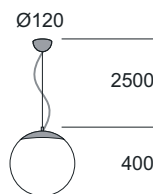

Stilo 400/C

NEW