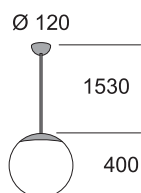

Colore struttura Structure color

Stilo 400