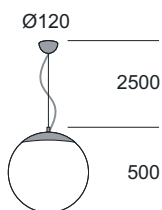

Stilo 500/C NEW