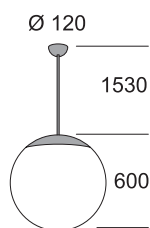

Stilo - Stilo/C

Lampada a sospensione per illuminazione di ambienti con luce diffusa. Diffusore in acrilico opale. Montatura e rosone in metallo cromato o verniciato bianco opaco ral 9016. La sospensione è fornita con una tige diametro 13 mm e lunga 1500 mm che può essere facilmente accorciata ottenendo la misura desiderata. **Versione LED equipaggiata con led smd e alimentatore elettronico incorporato.** Stilo/C è fornita con cavo di sostegno in acciaio, filo elettrico a vista e rosone in policarbonato bianco opaco.

Lámpara de suspensión para iluminación de ambientes con luz difusa. Difusor de acrilico opal. Montadura y rosetón en metal cromado o pintado blanco opaco ral 9016. La lámpara es suministrada con caña de suspension 13 mm de diametro y una longitud de 1500 mm, que se puede fácilmente acortar para obtener la medida deseada. **Version LED suministrada con led smd y alimentador electronico incluido.** Stilo/C se suministra con cable de soporte de acero, cables eléctricos a la vista y rosetón en policarbonato color blanco opaco.

Colore struttura Structure color

Stilo 600

Articolo Item	Colore struttura Structure color		W _{max}		LUMEN		LUMEN/W			
	BI	CR								
	Codice Code									
E27 stilo 600			72341	72340	1x116	E27	2135	IP20	⊕ 18	A
● Led stilo 600 led-W			75781	75780	44,7	led	6000	IP20	⊕ 134	A
● Led DM stilo 600 DM led-W			75791	75790	44,7	led	6000	IP20	⊕ 134	A
● Led stilo 600 led-N			75801	75800	44,7	led	6000	IP20	⊕ 134	A
● Led DM stilo 600 DM led-N			75811	75810	44,7	led	6000	IP20	⊕ 134	A
EL stilo 600 EL			79861	79860	4x42(a)	GX24q-4	12800	IP20	⊕ 76	A
DM stilo 600 DM			79881	79880	4x42	GX24q-4	12800	IP20	⊕ 76	A
EM stilo 600 EM			70551	70550	4x42(a)	GX24q-4	12800	IP20	⊕ 76	A