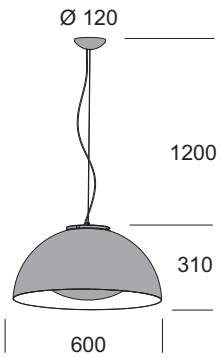

Moon

Colore diffusore Diffuser color

Articolo Item	Colore diffusore Diffuser color		W_{max}	E27	LUMEN	IP	LUMEN/W	A
	BI Codice	NE Code						
E27 moon	71651	71657	2x77	E27	2640	IP20	17	A
● Led moon led-W	75241	75247	34,1	led	3550	IP20	104	A
● Led DM moon DM led-W	75251	75257	34,1	led	3550	IP20	104	A
● Led moon led-N	75261	75267	34,1	led	3550	IP20	104	A
● Led DM moon DM led-N	75271	75277	34,1	led	3550	IP20	104	A
EL moon EL	79471	79477	2x42(a)	GX24q-4	6400	IP20	76	A
DM moon DM	79491	79497	2x42	GX24q-4	6400	IP20	76	A

Colore diffusore Diffuser color

● Nuova versione New version

BI	RAL 9016	NE	RAL 9005
	Bianco opaco Matt white		Nero opaco Matt black

● Led Equipaggiata con led 3000K - Equipped with led 3000K

● Led Equipaggiata con led 4000K - Equipped with led 4000K

● Led DM ● Led DM ● DM Dimmerabile PUSH/DALI
Dimmable PUSH/DALI (info page10)

(a) Equipaggiato con alimentatore multipotenza per l'utilizzo di lampade da 26W-32W o 42W
Equipped with multi-power ballast to use bulbs of 26W-32W or 42W