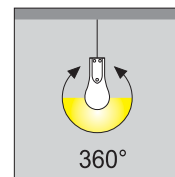

Colore struttura Structure color

● Nuova versione New version

CR
Alluminio brillantato (effetto cromato) Shined aluminium (chrome effect)

AL
Alluminio anodizzato Oxided aluminium

Led Equipaggiata con led 3000K - Equipped with led 3000K

Led Equipaggiata con led 4000K - Equipped with led 4000K

Led DM **Led DM** **DM** Dimmerabile PUSH/DALI
Dimmable PUSH/DALI (info page10)

Led EM **Led EM** Emergenza (SA) 1h di serie - 3h a richiesta
Emergency 1h standard - 3h on request