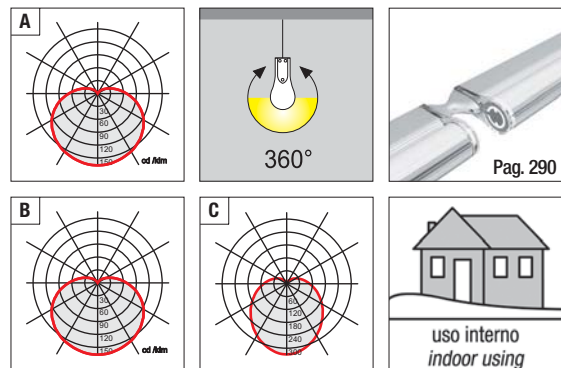

Colore struttura Structure color

● Nuova versione New version

CR
Alluminio brillantato (effetto cromato) *Shined aluminium (chrome effect)*

AL
Alluminio anodizzato *Oxided aluminium*

Led Equipaggiata con led 3000K - *Equipped with led 3000K*

Led Equipaggiata con led 4000K - *Equipped with led 4000K*

Led DM **Led DM** **DM** Dimmerabile PUSH/DALI
Dimmable PUSH/DALI (info page 10)

Led EM **Led EM** Emergenza (SA) 1h di serie – 3h a richiesta
Emergency 1h standard – 3h on request