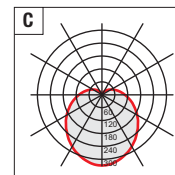

Colore struttura Structure color

● Nuova versione New version

CR
Alluminio brillantato (effetto cromato) Shined aluminium (chrome effect)

AL
Alluminio anodizzato Oxided aluminium

Led Equipaggiata con led 3000K - Equipped with led 3000K

Led Equipaggiata con led 4000K - Equipped with led 4000K

Led DM **Led DM** **DM** Dimmerabile PUSH/DALI
Dimmable PUSH/DALI (info page10)

Led EM **Led EM** Emergenza (SA) 1h di serie - 3h a richiesta
Emergency 1h standard - 3h on request