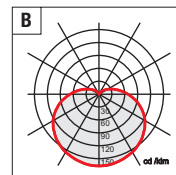

Colore struttura Structure color

● Nuova versione New version

CR
Alluminio brillantato (effetto cromato) Shined aluminium (chrome effect)

AL
Alluminio anodizzato Oxided aluminium

Led Equipaggiata con led 3000K - Equipped with led 3000K

Led Equipaggiata con led 4000K - Equipped with led 4000K

Led DM **Led DM** **DM** Dimmerabile PUSH/DALI
Dimmable PUSH/DALI (info page10)

Led EM **Led EM** Emergenza (SA) 1h di serie - 3h a richiesta
Emergency 1h standard - 3h on request