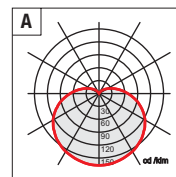

Colore struttura Structure color

● Nuova versione New version

CR
Alluminio brillantato (effetto cromato) Shined aluminium (chrome effect)

AL
Alluminio anodizzato Oxided aluminium

Led Equipaggiata con led 3000K - Equipped with led 3000K

Led Equipaggiata con led 4000K - Equipped with led 4000K

Led DM **Led DM** **DM** Dimmerabile PUSH/DALI
Dimmable PUSH/DALI (info page10)

Led EM **Led EM** Emergenza (SA) 1h di serie - 3h a richiesta
Emergency 1h standard - 3h on request