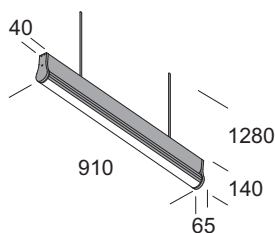

248 testaletto
bed head units

258 sospensioni
suspensions

344 lampade
lamps

384 lampioni ed incassi
bollards & recessed lights

450 indice
index

Mono 90

Colore struttura Structure color

Articolo Item	Colore struttura Structure color		W _{max}	LUMEN	IP	LUMEN/W	C
	CR	AL					
	Codice Code						
● Led mono 90 led-W	74490	74496	18,7	2660	IP20	142	C
● mono 90S led-W	74500	74506	34,4	4690	IP20	136	C
● Led DM mono 90S DM led-W	74510	74516	34,4	4690	IP20	136	C
● Led EM mono 90 EM led-W	74520	74526	18,7	2660	IP20	142	C
● mono 90S EM led-W	74530	74536	34,4	4690	IP20	136	C
● Led mono 90 led-N	74540	74546	18,7	2660	IP20	142	C
● mono 90S led-N	74550	74556	34,4	4690	IP20	136	C
● Led DM mono 90S DM led-N	74560	74566	34,4	4690	IP20	136	C
● Led EM mono 90 EM led-N	74570	74576	18,7	2660	IP20	142	C
● mono 90S EM led-N	74580	74586	34,4	4690	IP20	136	C
EL mono 90/39 EL	78530	78536	1x39	G5 3500	IP20	90	A
mono 90/2x39 EL	78560	78566	2x39	G5 7000	IP20	90	B
DM mono 90/2x39 DM	79280	79286	2x39	G5 7000	IP20	90	B