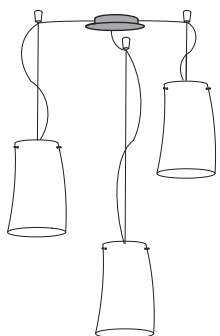

Girotondo

Lampada a sospensione per illuminazione di ambienti con luce diffusa. Diffusore in vetro soffiato opale triplex satinato. Particolari in metallo cromato. Rosone in policarbonato colore bianco opaco.

Suspension lamp to illuminate with diffused light. Diffuser made in blown satin opal triplex glass. Details made in chrome plated metal. Top cover made in matt white polycarbonate.

Lampe à suspension pour éclairage avec lumière diffuse. Diffuseur en verre soufflé opale triplex satiné. Détails réalisée en métal chromé. Patère en polycarbonate blanc satiné.

Lámpara de suspensión para iluminación de ambientes con luz difusa. Difusor de vidrio soplado opal triplex satinado. Detalles de metal cromado. Rosetón en policarbonato color blanco opaco.

Hängeleuchte zur Beleuchtung von Räumen mit diffusem Licht. Diffusor aus geblasenem Triplex-Opalglas satiniert. Details aus verchromtem Metall. Rosette aus mattweißem Polycarbonat.

Girotondo

Articolo Item	Colore vetro Glass color		W _{max}		LUMEN		LUMEN/W	
	OP	Codice Code						
E27 girotondo		71841	1x116	E27	2135	IP20	18	A

Kit grappolo

kit grappolo 2	70941	max 2 sospensioni – max 2 fittings.
kit grappolo 3	70951	max 3 sospensioni – max 3 fittings.
kit grappolo 4	70961	max 4 sospensioni – max 4 fittings