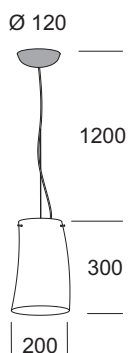

Girotondo

Lampada a sospensione per illuminazione di ambienti con luce diffusa. Diffusore in vetro soffiato opale triplex satinato. Particolari in metallo cromato. Rosone in policarbonato colore bianco opaco.

Suspension lamp to illuminate with diffused light. Diffuser made in blown satin opal triplex glass. Details made in chrome plated metal. Top cover made in matt white polycarbonate.

Lampe à suspension pour éclairage avec lumière diffuse. Diffuseur en verre soufflé opale triplex satiné. Détails réalisée en métal chromé. Patère en polycarbonate blanc satiné.

Lámpara de suspensión para iluminación de ambientes con luz difusa. Difusor de vidrio soplado opal triplex satinado. Detalles de metal cromado. Rosetón en policarbonato color blanco opaco.

Hängeleuchte zur Beleuchtung von Räumen mit diffusem Licht. Diffusor aus geblasenem Triplex-Opalglas satiniert. Details aus verchromtem Metall. Rosette aus mattweißem Polycarbonat.

Girotondo

Articolo Item	Colore vetro Glass color		W _{max}		LUMEN		LUMEN/W	
	OP	Codice Code						
E27 girotondo		71841	1x116	E27	2135	IP20	18	A

Kit grappolo

kit grappolo 2	70941	max 2 sospensioni – max 2 fittings.
kit grappolo 3	70951	max 3 sospensioni – max 3 fittings.
kit grappolo 4	70961	max 4 sospensioni – max 4 fittings