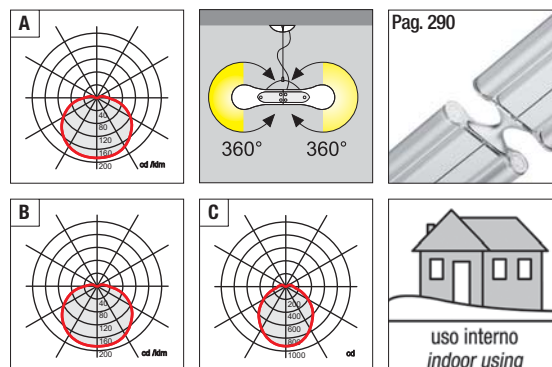

Colore struttura Structure color

● Nuova versione New version

CR
Alluminio brillantato (effetto cromato) *Shined aluminium (chrome effect)*

AL
Alluminio anodizzato *Oxided aluminium*

Led Equipaggiata con led 3000K - *Equipped with led 3000K*

Led Equipaggiata con led 4000K - *Equipped with led 4000K*

Led DM **Led DM** **DM** Dimmerabile PUSH/DALI
Dimmable PUSH/DALI (info page10)

Led EM **Led EM** **EM** Emergenza (SA) 1h di serie – 3h a richiesta
Emergency 1h standard – 3h on request