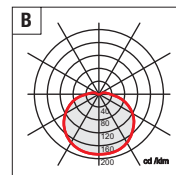

Colore struttura Structure color

Duo 90

Articolo Item	Colore struttura Structure color		W_{max}	LED	LUMEN	IP	LUMEN/W	Icon
	CR Codice	AL Code						
● Led duo 90 led-W	74790	74796	37,4	led	5320	IP20	142	C
● duo 90S led-W	74800	74806	68,8	led	9380	IP20	136	C
● Led DM duo 90S DM led-W	74810	74816	68,8	led	9380	IP20	136	C
● Led EM duo 90 EM led-W	74820	74826	37,4	led	5320	IP20	142	C
● duo 90S EM led-W	74830	74836	68,8	led	9380	IP20	136	C
● Led duo 90 led-N	74840	74846	37,4	led	5320	IP20	142	C
● duo 90S led-N	74850	74856	68,8	led	9380	IP20	136	C
● Led DM duo 90S DM led-N	74860	74866	68,8	led	9380	IP20	136	C
● Led EM duo 90 EM led-N	74870	74876	37,4	led	5320	IP20	142	C
● duo 90S EM led-N	74880	74886	68,8	led	9380	IP20	136	C
EL duo 90/2x39 EL	78600	78606	2x39	G5	7000	IP20	90	A
duo 90/4x39 EL	78640	78646	4x39	G5	14000	IP20	90	B
DM duo 90/4x39 DM	79220	79226	4x39	G5	14000	IP20	90	B
EM duo 90/2x39 EM	70290	70296	2x39	G5	7000	IP20	90	A
duo 90/4x39 EM	70300	70306	4x39	G5	14000	IP20	90	B

Colore struttura Structure color

● Nuova versione New version

CR
Alluminio brillantato (effetto cromato) Shined aluminium (chrome effect)

AL
Alluminio anodizzato Oxided aluminium

Led Equipaggiata con led 3000K - Equipped with led 3000K

Led Equipaggiata con led 4000K - Equipped with led 4000K

Led DM **Led DM** **DM** Dimmerabile PUSH/DALI
Dimmable PUSH/DALI (info page10)

Led EM **Led EM** **EM** Emergenza (SA) 1h di serie - 3h a richiesta
Emergency 1h standard - 3h on request