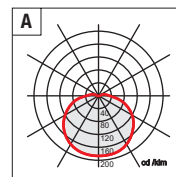

Colore struttura Structure color

Duo 90

Articolo Item	Colore struttura Structure color		W_{max}	LED	LUMEN	IP	LUMEN/W	Icon
	CR Codice	AL Code						
● Led duo 90 led-W	74790	74796	37,4	led	5320	IP20	142	C
● duo 90S led-W	74800	74806	68,8	led	9380	IP20	136	C
● Led DM duo 90S DM led-W	74810	74816	68,8	led	9380	IP20	136	C
● Led EM duo 90 EM led-W	74820	74826	37,4	led	5320	IP20	142	C
● duo 90S EM led-W	74830	74836	68,8	led	9380	IP20	136	C
● Led duo 90 led-N	74840	74846	37,4	led	5320	IP20	142	C
● duo 90S led-N	74850	74856	68,8	led	9380	IP20	136	C
● Led DM duo 90S DM led-N	74860	74866	68,8	led	9380	IP20	136	C
● Led EM duo 90 EM led-N	74870	74876	37,4	led	5320	IP20	142	C
● duo 90S EM led-N	74880	74886	68,8	led	9380	IP20	136	C
EL duo 90/2x39 EL	78600	78606	2x39	G5	7000	IP20	90	A
duo 90/4x39 EL	78640	78646	4x39	G5	14000	IP20	90	B
DM duo 90/4x39 DM	79220	79226	4x39	G5	14000	IP20	90	B
EM duo 90/2x39 EM	70290	70296	2x39	G5	7000	IP20	90	A
duo 90/4x39 EM	70300	70306	4x39	G5	14000	IP20	90	B

Colore struttura Structure color

● Nuova versione New version

CR
Alluminio brillantato (effetto cromato) Shined aluminium (chrome effect)

AL
Alluminio anodizzato Oxided aluminium

Led Equipaggiata con led 3000K - Equipped with led 3000K

Led Equipaggiata con led 4000K - Equipped with led 4000K

Led DM **Led DM** **DM** Dimmerabile PUSH/DALI
Dimmable PUSH/DALI (info page10)

Led EM **Led EM** **EM** Emergenza (SA) 1h di serie - 3h a richiesta
Emergency 1h standard - 3h on request