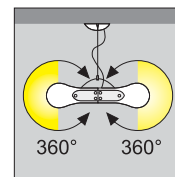

Colore struttura Structure color

Duo 90

Articolo Item	Colore struttura Structure color		W_{max}	LED	LUMEN	IP	LUMEN/W	Icon
	CR Codice	AL Code						
● Led duo 90 led-W	74790	74796	37,4	led	5320	IP20	142	C
● duo 90S led-W	74800	74806	68,8	led	9380	IP20	136	C
● Led DM duo 90S DM led-W	74810	74816	68,8	led	9380	IP20	136	C
● Led EM duo 90 EM led-W	74820	74826	37,4	led	5320	IP20	142	C
● duo 90S EM led-W	74830	74836	68,8	led	9380	IP20	136	C
● Led duo 90 led-N	74840	74846	37,4	led	5320	IP20	142	C
● duo 90S led-N	74850	74856	68,8	led	9380	IP20	136	C
● Led DM duo 90S DM led-N	74860	74866	68,8	led	9380	IP20	136	C
● Led EM duo 90 EM led-N	74870	74876	37,4	led	5320	IP20	142	C
● duo 90S EM led-N	74880	74886	68,8	led	9380	IP20	136	C
EL duo 90/2x39 EL	78600	78606	2x39	G5	7000	IP20	90	A
duo 90/4x39 EL	78640	78646	4x39	G5	14000	IP20	90	B
DM duo 90/4x39 DM	79220	79226	4x39	G5	14000	IP20	90	B
EM duo 90/2x39 EM	70290	70296	2x39	G5	7000	IP20	90	A
duo 90/4x39 EM	70300	70306	4x39	G5	14000	IP20	90	B

Colore struttura Structure color

● Nuova versione New version

CR
Alluminio brillantato (effetto cromato) Shined aluminium (chrome effect)

AL
Alluminio anodizzato Oxided aluminium

Led Equipaggiata con led 3000K - Equipped with led 3000K

Led Equipaggiata con led 4000K - Equipped with led 4000K

Led DM **Led DM** **DM** Dimmerabile PUSH/DALI
Dimmable PUSH/DALI (info page10)

Led EM **Led EM** **EM** Emergenza (SA) 1h di serie - 3h a richiesta
Emergency 1h standard - 3h on request