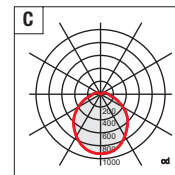

Colore struttura Structure color

Duo 90

Articolo Item	Colore struttura Structure color		W_{max}	LED	LUMEN	IP	LUMEN/W	Icon
	CR Codice	AL Code						
● Led duo 90 led-W	74790	74796	37,4	led	5320	IP20	142	C
● duo 90S led-W	74800	74806	68,8	led	9380	IP20	136	C
● Led DM duo 90S DM led-W	74810	74816	68,8	led	9380	IP20	136	C
● Led EM duo 90 EM led-W	74820	74826	37,4	led	5320	IP20	142	C
● duo 90S EM led-W	74830	74836	68,8	led	9380	IP20	136	C
● Led duo 90 led-N	74840	74846	37,4	led	5320	IP20	142	C
● duo 90S led-N	74850	74856	68,8	led	9380	IP20	136	C
● Led DM duo 90S DM led-N	74860	74866	68,8	led	9380	IP20	136	C
● Led EM duo 90 EM led-N	74870	74876	37,4	led	5320	IP20	142	C
● duo 90S EM led-N	74880	74886	68,8	led	9380	IP20	136	C
EL duo 90/2x39 EL	78600	78606	2x39	G5	7000	IP20	90	A
duo 90/4x39 EL	78640	78646	4x39	G5	14000	IP20	90	B
DM duo 90/4x39 DM	79220	79226	4x39	G5	14000	IP20	90	B
EM duo 90/2x39 EM	70290	70296	2x39	G5	7000	IP20	90	A
duo 90/4x39 EM	70300	70306	4x39	G5	14000	IP20	90	B

Colore struttura Structure color

● Nuova versione New version

CR
Alluminio brillantato (effetto cromato) Shined aluminium (chrome effect)

AL
Alluminio anodizzato Oxided aluminium

Led Equipaggiata con led 3000K - Equipped with led 3000K

Led Equipaggiata con led 4000K - Equipped with led 4000K

Led DM **Led DM** **DM** Dimmerabile PUSH/DALI
Dimmable PUSH/DALI (info page10)

Led EM **Led EM** **EM** Emergenza (SA) 1h di serie - 3h a richiesta
Emergency 1h standard - 3h on request