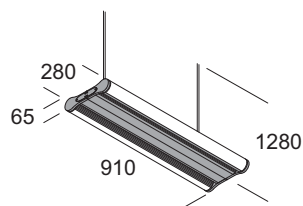

Colore struttura Structure color

Duo 90

Articolo Item	Colore struttura Structure color		W_{max}	LED	LUMEN	IP	LUMEN/W	Icon
	CR Codice	AL Code						
● Led duo 90 led-W	74790	74796	37,4	led	5320	IP20	142	C
● duo 90S led-W	74800	74806	68,8	led	9380	IP20	136	C
● Led DM duo 90S DM led-W	74810	74816	68,8	led	9380	IP20	136	C
● Led EM duo 90 EM led-W	74820	74826	37,4	led	5320	IP20	142	C
● duo 90S EM led-W	74830	74836	68,8	led	9380	IP20	136	C
● Led duo 90 led-N	74840	74846	37,4	led	5320	IP20	142	C
● duo 90S led-N	74850	74856	68,8	led	9380	IP20	136	C
● Led DM duo 90S DM led-N	74860	74866	68,8	led	9380	IP20	136	C
● Led EM duo 90 EM led-N	74870	74876	37,4	led	5320	IP20	142	C
● duo 90S EM led-N	74880	74886	68,8	led	9380	IP20	136	C
EL duo 90/2x39 EL	78600	78606	2x39	G5	7000	IP20	90	A
duo 90/4x39 EL	78640	78646	4x39	G5	14000	IP20	90	B
DM duo 90/4x39 DM	79220	79226	4x39	G5	14000	IP20	90	B
EM duo 90/2x39 EM	70290	70296	2x39	G5	7000	IP20	90	A
duo 90/4x39 EM	70300	70306	4x39	G5	14000	IP20	90	B

Colore struttura Structure color

● Nuova versione New version

CR
Alluminio brillantato (effetto cromato) Shined aluminium (chrome effect)

AL
Alluminio anodizzato Oxided aluminium

Led Equipaggiata con led 3000K - Equipped with led 3000K

Led Equipaggiata con led 4000K - Equipped with led 4000K

Led DM **Led DM** **DM** Dimmerabile PUSH/DALI
Dimmable PUSH/DALI (info page10)

Led EM **Led EM** **EM** Emergenza (SA) 1h di serie - 3h a richiesta
Emergency 1h standard - 3h on request