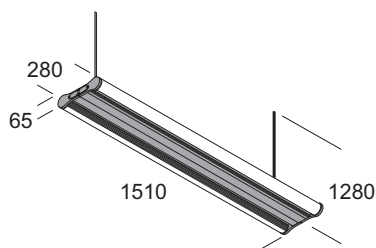

Colore struttura Structure color

Duo 150

Articolo Item	Colore struttura Structure color		W_{max}	LUMEN	LUMEN/W
	CR Codice	AL Code			
● Led duo 150 led-W	75060	75066	62,4	8940	143
● duo 150S led-W	75070	75076	114,6	15640	136
● Led DM duo 150S DM led-W	75080	75086	114,6	15640	136
● Led EM duo 150 EM led-W	75090	75096	62,4	8940	143
● duo 150S EM led-W	75100	75106	114,6	15640	136
● Led duo 150 led-N	75110	75116	62,4	8940	143
● duo 150S led-N	75120	75126	114,6	15640	136
● Led DM duo 150S DM led-N	75130	75136	114,6	15640	136
● Led EM duo 150 EM led-N	75140	75146	62,4	8940	143
● duo 150S EM led-N	75150	75156	114,6	15640	136
EL duo 150/2x80 EL	78620	78626	2x80	14000	87
duo 150/4x80 EL	78660	78666	4x80	28000	87
DM duo 150/4x80 DM	79260	79266	4x80	28000	87
EM duo 150/2x80 EM	70050	70056	2x80	14000	87
duo 150/4x80 EM	70070	70076	4x80	28000	87

Colore struttura Structure color

● Nuova versione New version

CR
Alluminio brillantato (effetto cromato) Shined aluminium (chrome effect)

AL
Alluminio anodizzato Oxided aluminium

Led Equipaggiata con led 3000K - Equipped with led 3000K

Led Equipaggiata con led 4000K - Equipped with led 4000K

Led DM **Led DM** **DM** Dimmerabile PUSH/DALI
Dimmable PUSH/DALI (info page10)

Led EM **Led EM** **EM** Emergenza (SA) 1h di serie - 3h a richiesta
Emergency 1h standard - 3h on request