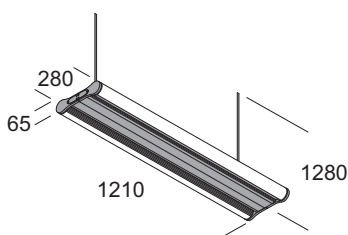

Duo 120

Colore struttura Structure color

Articolo Item	Colore struttura Structure color		W_{max}	LUMEN	LUMEN/W	IP	L	C
	CR Codice	AL Code						
● Led duo 120 led-W	74890	74896	50	7240	145	IP20	⊕	C
● duo 120S led-W	74900	74906	91,6	12520	137	IP20	⊕	C
● Led DM duo 120S DM led-W	74910	74916	91,6	12520	137	IP20	⊕	C
● Led EM duo 120 EM led-W	74920	74926	50	7240	145	IP20	⊕	C
● duo 120S EM led-W	74930	74936	91,6	12520	137	IP20	⊕	C
● Led duo 120 led-N	74940	74946	50	7240	145	IP20	⊕	C
● duo 120S led-N	74950	74956	91,6	12520	137	IP20	⊕	C
● Led DM duo 120S DM led-N	74960	74966	91,6	12520	137	IP20	⊕	C
● Led EM duo 120 EM led-N	74970	74976	50	7240	145	IP20	⊕	C
● duo 120S EM led-N	74980	74986	91,6	12520	137	IP20	⊕	C
EL duo 120/2x54 EL	78610	78616	2x54	10000	93	IP20	⊕	A
duo 120/4x54 EL	78650	78656	4x54	20000	93	IP20	⊕	B
DM duo 120/4x54 DM	79240	79246	4x54	20000	93	IP20	⊕	B
EM duo 120/2x54 EM	70040	70046	2x54	10000	93	IP20	⊕	A
duo 120/4x54 EM	70060	70066	4x54	20000	93	IP20	⊕	B

Colore struttura Structure color

● Nuova versione New version

CR
Alluminio brillantato (effetto cromato) *Shined aluminium (chrome effect)*

AL
Alluminio anodizzato *Oxided aluminium*

Led Equipaggiata con led 3000K - *Equipped with led 3000K*

Led Equipaggiata con led 4000K - *Equipped with led 4000K*

Led DM **Led DM** **DM** Dimmerabile PUSH/DALI
Dimmable PUSH/DALI (info page10)

Led EM **Led EM** **EM** Emergenza (SA) 1h di serie – 3h a richiesta
Emergency 1h standard – 3h on request