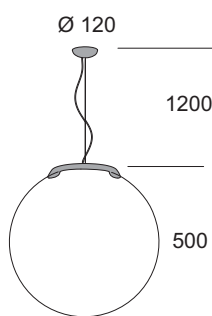

Colore anello Ring color

Cosmo 300

Articolo Item	Colore anello Ring color				W_{max}	Lamp icon	LUMEN	IP	LUMEN/W	Icon			
	BL	GI	RO	TR									
		Codice Code											
E27	cosmo 300	71615	71612	71613	71610	1x77	E27	1320	IP20	□	17	A	
●	Led	cosmo 300 led-W	75345	75342	75343	75340	14,9	led	2000	IP20	⊕	134	D
●	Led	cosmo 300 led-N	75355	75352	75353	75350	14,9	led	2000	IP20	⊕	134	D
EL	cosmo 300 EL	79335	79332	79333	79330	1x42(a)	GX24q-4	3200	IP20	⊕	76	B	

Cosmo 400

E27	cosmo 400	71625	71622	71623	71620	1x116	E27	2135	IP20	□	18	A	
●	Led	cosmo 400 led-W	75365	75362	75363	75360	14,9	led	2000	IP20	⊕	134	D
●	Led	cosmo 400 led-N	75375	75372	75373	75370	14,9	led	2000	IP20	⊕	134	D
EL	cosmo 400 EL/42	79345	79342	79343	79340	1x42(a)	GX24q-4	3200	IP20	⊕	76	B	
	cosmo 400 EL/84	79355	79352	79353	79350	2x42(a)	GX24q-4	6400	IP20	⊕	76	C	
DM	cosmo 400 DM/84	79395	79392	79393	79390	2x42	GX24q-4	6400	IP20	⊕	76	C	

Cosmo 500

E27	cosmo 500	71635	71632	71633	71630	1x116	E27	2135	IP20	□	18	A
EL	cosmo 500 EL/84	79365	79362	79363	79360	2x42(a)	GX24q-4	6400	IP20	⊕	76	C
DM	cosmo 500 DM/84	79415	79412	79413	79410	2x42	GX24q-4	6400	IP20	⊕	76	C

Colore anello Ring color

● Nuova versione New version

BL RAL 5017 Blu Blue	GI RAL 1023 Giallo Yellow	RO RAL 3000 Rosso Red	TR Trasparente Transparent

Led Equipaggiata con led 3000K - Equipped with led 3000K

Led Equipaggiata con led 4000K - Equipped with led 4000K

DM Dimmerabile PUSH/DALI
Dimmable PUSH/DALI (info page10)

(a) Equipaggiato con alimentatore multipotenza per l'utilizzo di lampade da 26W-32W o 42W
Equipped with multi-power ballast to use bulbs of 26W-32W or 42W