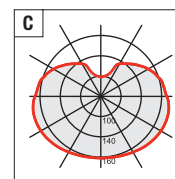

Colore anello Ring color

● Nuova versione New version

BL RAL 5017 Blu Blue	GI RAL 1023 Giallo Yellow	RO RAL 3000 Rosso Red	TR Trasparente Transparent

Led Equipaggiata con led 3000K - Equipped with led 3000K

Led Equipaggiata con led 4000K - Equipped with led 4000K

DM Dimmerabile PUSH/DALI
Dimmable PUSH/DALI (info page10)

(a) Equipaggiato con alimentatore multipotenza per l'utilizzo di lampade da 26W-32W o 42W
Equipped with multi-power ballast to use bulbs of 26W-32W or 42W