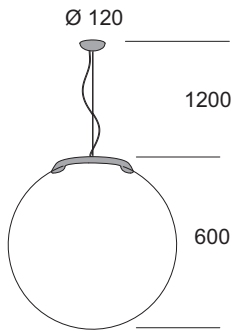

Cosmo 600

Colore anello Ring color

Articolo Item

BL GI RO TR
Codice Code

W_{max}

LUMEN

LUMEN/W

Articolo Item	BL	GI	RO	TR	W_{max}	Bulb	LUMEN	IP	LUMEN/W	Energy
E27 cosmo 600	71645	71642	71643	71640	1x116	E27	2135	IP20	18	A
EL cosmo 600 EL/84	79375	79372	79373	79370	2x42(a)	GX24q-4	6400	IP20	76	C
DM cosmo 600 DM/84	79435	79432	79433	79430	2x42	GX24q-4	6400	IP20	76	C

Kit grappolo

kit grappolo 2	70941	max 2 sospensioni – max 2 fittings.
kit grappolo 3	70951	max 3 sospensioni – max 3 fittings.
kit grappolo 4	70961	max 4 sospensioni – max 4 fittings.

Il kit grappolo è composto da:

1. 1 rosone in metallo Ø 160mm. colore bianco opaco.
   - sistema di fissaggio in metallo cromato per ogni sospensione.
2. Le sospensioni vanno acquistate in aggiunta al kit e sono cablate con 1,2mt di cavo.
   A richiesta è possibile fornire le sospensioni con cavi più lunghi.

Grappolo kit is composed by:

1. 1 top cover Ø 160mm. made in matt white painted metal.
   - fixing system made in chrome plated metal for each suspension.
2. Suspensions must be purchased in addition to the kit and they are equipped with 1,2mt wires long.
   By request we can provide suspensions with longer cables.

Colore anello Ring color

BL RAL 5017 Blu Blue	GI RAL 1023 Giallo Yellow	RO RAL 3000 Rosso Red	TR Trasparente Transparent

DM Dimmerabile PUSH/DALI
Dimmable PUSH/DALI (info page10)

(a) Equipaggiato con alimentatore multipotenza per l'utilizzo di lampade da 26W-32W o 42W
Equipped with multi-power ballast to use bulbs of 26W-32W or 42W