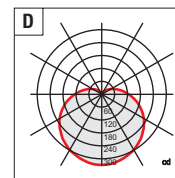

Colore anello Ring color

● Nuova versione New version

BL RAL 5017 Blu Blue	GI RAL 1023 Giallo Yellow	RO RAL 3000 Rosso Red	TR Trasparente Transparent

Led Equipaggiata con led 3000K - Equipped with led 3000K

Led Equipaggiata con led 4000K - Equipped with led 4000K

DM Dimmerabile PUSH/DALI
Dimmable PUSH/DALI (info page10)

(a) Equipaggiato con alimentatore multipotenza per l'utilizzo di lampade da 26W-32W o 42W
Equipped with multi-power ballast to use bulbs of 26W-32W or 42W