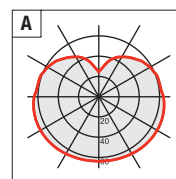

Colore anello Ring color

● Nuova versione New version

BL RAL 5017 Blu Blue	GI RAL 1023 Giallo Yellow	RO RAL 3000 Rosso Red	TR Trasparente Transparent

Led Equipaggiata con led 3000K - Equipped with led 3000K

Led Equipaggiata con led 4000K - Equipped with led 4000K

DM Dimmerabile PUSH/DALI
Dimmable PUSH/DALI (info page10)

(a) Equipaggiato con alimentatore multipotenza per l'utilizzo di lampade da 26W-32W o 42W
Equipped with multi-power ballast to use bulbs of 26W-32W or 42W