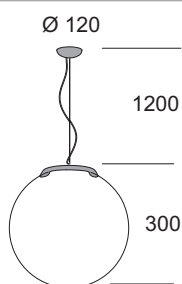

Colore anello Ring color

Cosmo 300