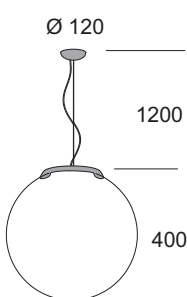

Colore anello Ring color

Cosmo 300

Articolo Item	Colore anello Ring color				W_{max}	Lamp icon	LUMEN	IP	LUMEN/W	Icon			
	BL	GI	RO	TR									
		Codice Code											
E27	cosmo 300	71615	71612	71613	71610	1x77	E27	1320	IP20	□	17	A	
●	Led	cosmo 300 led-W	75345	75342	75343	75340	14,9	led	2000	IP20	⊕	134	D
●	Led	cosmo 300 led-N	75355	75352	75353	75350	14,9	led	2000	IP20	⊕	134	D
EL	cosmo 300 EL	79335	79332	79333	79330	1x42(a)	GX24q-4	3200	IP20	⊕	76	B	

Cosmo 400

E27	cosmo 400	71625	71622	71623	71620	1x116	E27	2135	IP20	□	18	A	
●	Led	cosmo 400 led-W	75365	75362	75363	75360	14,9	led	2000	IP20	⊕	134	D
●	Led	cosmo 400 led-N	75375	75372	75373	75370	14,9	led	2000	IP20	⊕	134	D
EL	cosmo 400 EL/42	79345	79342	79343	79340	1x42(a)	GX24q-4	3200	IP20	⊕	76	B	
	cosmo 400 EL/84	79355	79352	79353	79350	2x42(a)	GX24q-4	6400	IP20	⊕	76	C	
DM	cosmo 400 DM/84	79395	79392	79393	79390	2x42	GX24q-4	6400	IP20	⊕	76	C	

Cosmo 500

E27	cosmo 500	71635	71632	71633	71630	1x116	E27	2135	IP20	□	18	A
EL	cosmo 500 EL/84	79365	79362	79363	79360	2x42(a)	GX24q-4	6400	IP20	⊕	76	C
DM	cosmo 500 DM/84	79415	79412	79413	79410	2x42	GX24q-4	6400	IP20	⊕	76	C

Colore anello Ring color

● Nuova versione New version

BL RAL 5017 Blu Blue	GI RAL 1023 Giallo Yellow	RO RAL 3000 Rosso Red	TR Trasparente Transparent

Led Equipaggiata con led 3000K - Equipped with led 3000K

Led Equipaggiata con led 4000K - Equipped with led 4000K

DM Dimmerabile PUSH/DALI
Dimmable PUSH/DALI (info page10)

(a) Equipaggiato con alimentatore multipotenza per l'utilizzo di lampade da 26W-32W o 42W
Equipped with multi-power ballast to use bulbs of 26W-32W or 42W