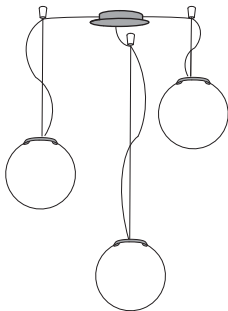

Kit grappolo