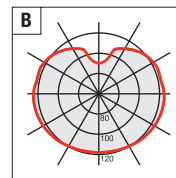

Colore anello Ring color

● Nuova versione New version

BL RAL 5017 Blu Blue	GI RAL 1023 Giallo Yellow	RO RAL 3000 Rosso Red	TR Trasparente Transparent

Led Equipaggiata con led 3000K - Equipped with led 3000K

Led Equipaggiata con led 4000K - Equipped with led 4000K

DM Dimmerabile PUSH/DALI
Dimmable PUSH/DALI (info page10)

(a) Equipaggiato con alimentatore multipotenza per l'utilizzo di lampade da 26W-32W o 42W
Equipped with multi-power ballast to use bulbs of 26W-32W or 42W