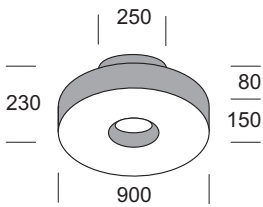

Tuttotondo P900 RGB

Articolo Item	Codice Code	W_{max}	LUMEN	LUMEN/W
DMDIG tuttotondo P900 DM RGB DIG 14826 14821 14827	8x26 18	G24q-3 led RGB	14400 1080	IP20 69 60
DMDALI tuttotondo P900 DM RGB DALI 14836 14831 14837	8x26 18	G24q-3 led RGB	14400 1080	IP20 69 60

Colore struttura Structure color

AL RAL 9006
Alluminio Aluminium

BI RAL 9016
Bianco opaco Matt white

NE RAL 9005
Nero opaco Matt black

DMDIG Miscelazione colore RGB digitale + Fluo Dimmerabile PUSH
Digital color mixing RGB + Fluo Dimmable PUSH (info page 10)

DMDALI Miscelazione colore RGB DALI + Fluo Dimmerabile DALI
DALI color mixing RGB + Fluo Dimmable DALI (info page 10)

(nd) Non disponibile - Not available