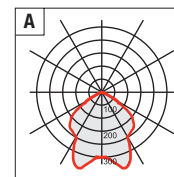

Colore struttura Structure color

AL RAL 9006
Alluminio Aluminium

BI RAL 9016
Bianco opaco Matt white

NE RAL 9005
Nero opaco Matt black

Led Equipaggiata con led 3000K - Equipped with led 3000K

Led Equipaggiata con led 4000K - Equipped with led 4000K

Led DM Led DM DM Dimmerabile PUSH/DALI
Dimmable PUSH/DALI (info page10)

Led EM Led EM EM Emergenza (SA) 1h di serie - 3h a richiesta
Emergency 1h standard - 3h on request