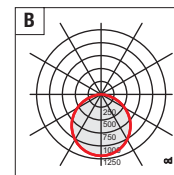

Colore struttura Structure color

AL RAL 9006
Alluminio Aluminium

BI RAL 9016
Bianco opaco Matt white

NE RAL 9005
Nero opaco Matt black

Led Equipaggiata con led 3000K - Equipped with led 3000K

Led Equipaggiata con led 4000K - Equipped with led 4000K

Led DM Led DM DM Dimmerabile PUSH/DALI
Dimmable PUSH/DALI (info page10)

Led EM Led EM EM Emergenza (SA) 1h di serie - 3h a richiesta
Emergency 1h standard - 3h on request