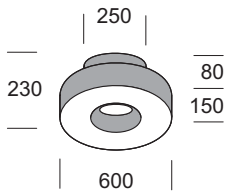

Colore struttura Structure color

Tuttotondo P600 RGB