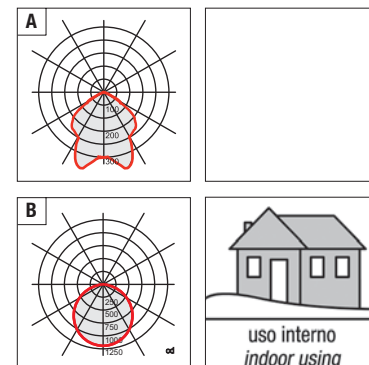

Tuttotondo P600		Articolo Item	Colore struttura Structure color			W_{max}		LUMEN		LUMEN/W		
			AL	BI	NE							Codice Code
		E27 tuttotondo P600	11156	11151	11157	6x23 FBT	E27	9000	IP20	⊕	65	A
		EL tuttotondo P600 EL	28656	28651	28657	6x26	G24q-3	10800	IP20	⊕	69	A
		DM tuttotondo P600 DM	28666	28661	28667	6x26	G24q-3	10800	IP20	⊕	69	A
		EM tuttotondo P600 EM	14786	14781	14787	6x26	G24q-3	10800	IP20	⊕	69	A
	Led tuttotondo P600 led-W	15606	15601	15607	76,5	led	10350	IP20	⊕	135	B	
	Led DM tuttotondo P600 DM led-W	15626	15621	15627	76,5	led	10350	IP20	⊕	135	B	
	Led EM tuttotondo P600 EM led-W	14746	14741	14747	76,5	led	10350	IP20	⊕	135	B	
	Led tuttotondo P600 led-N	15616	15611	15617	76,5	led	10350	IP20	⊕	135	B	
	Led DM tuttotondo P600 DM led-N	15636	15631	15637	76,5	led	10350	IP20	⊕	135	B	
	Led EM tuttotondo P600 EM led-N	14756	14751	14757	76,5	led	10350	IP20	⊕	135	B	

Colore struttura Structure color

AL RAL 9006 Alluminio Aluminium	BI RAL 9016 Bianco opaco Matt white	NE RAL 9005 Nero opaco Matt black

- **Led** Equipaggiata con led 3000K - Equipped with led 3000K
- **Led** Equipaggiata con led 4000K - Equipped with led 4000K
- **Led DM** **Led DM** **DM** Dimmerabile PUSH/DALI
  Dimmable PUSH/DALI (info page10)
- **Led EM** **Led EM** **EM** Emergenza (SA) 1h di serie – 3h a richiesta
  Emergency 1h standard – 3h on request