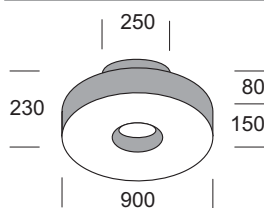

Tuttotondo P900