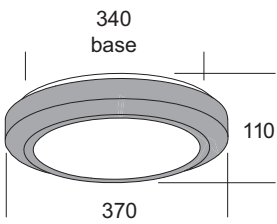

Top Plus

Articolo Item	Colore base Frame color				W_{max}	E27	LUMEN	IP65	LUMEN/W	A
	BL	GI	RO	TR						
	Codice Code									
E27 top plus	13455	13452	13453	13451	1x77	E27	1320	IP65	17	A
● Led top plus led-W	16785	16782	16783	16781	15,3	led	2070	IP65	135	C
● Led DM top plus DM led-W	15585	15582	15583	15581	15,3	led	2070	IP65	135	C
● Led EM top plus EM led-W	14725	14722	14723	14721	15,3	led	2070	IP65	135	C
● Led top plus led-N	16795	16792	16793	16791	15,3	led	2070	IP65	135	C
● Led DM top plus DM led-N	15595	15592	15593	15591	15,3	led	2070	IP65	135	C
● Led EM top plus EM led-N	14735	14732	14733	14731	15,3	led	2070	IP65	135	C
EL top plus EL	19285	19282	19283	19281	1x26	G24q-3	1800	IP65	69	A
top plus EL/52	18775	18772	18773	18771	2x26	G24q-3	3600	IP65	69	B
EM top plus EM	10265	10262	10263	10261	1x26	G24q-3	1800	IP65	69	A

Colore base Frame color

● Nuova versione New version

BL RAL 5017 Blu Blue	GI RAL 1023 Giallo Yellow	RO RAL 3000 Rosso Red	TR Trasparente Transparent

Led Equipaggiata con led 3000K - Equipped with led 3000K

Led Equipaggiata con led 4000K - Equipped with led 4000K

Led DM **Led DM** Dimmerabile PUSH/DALI
Dimmable PUSH/DALI (info page10)

Led EM **Led EM** **EM** Emergenza (SA) 1h di serie – 3h a richiesta
Emergency 1h standard – 3h on request