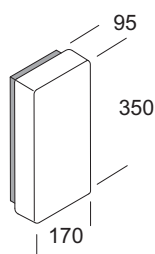

Regolo 250

Colore vetro Glass color

Articolo Item	Colore vetro Glass color		W_{max}	Icona	LUMEN	Icona	LUMEN/W	Icona	
	OP	Codice Code							
E27 regolo 250		11131	1x46	E27	700	IP40	⊕	15	A
● Led regolo 250 led-W		15521	6,2	led	850	IP40	⊕	137	B
● Led regolo 250 led-N		15531	6,2	led	850	IP40	⊕	137	B
EL regolo 250 EL		19971	1x18	G24q-2	1200	IP40	⊕	67	A

Regolo 350

E27 regolo 350		11141	2x46	E27	1400	IP40	⊕	15	A
● Led regolo 350 led-W		15541	11,5	led	1560	IP40	⊕	136	B
● Led DM regolo 350 DM led-W		15561	11,5	led	1560	IP40	⊕	136	B
● Led EM regolo 350 EM led-W		14701	11,5	led	1560	IP40	⊕	136	B
● Led regolo 350 led-N		15551	11,5	led	1560	IP40	⊕	136	B
● Led DM regolo 350 DM led-N		15571	11,5	led	1560	IP40	⊕	136	B
● Led EM regolo 350 EM led-N		14711	11,5	led	1560	IP40	⊕	136	B
EL regolo 350 EL		19981	2x18	G24q-2	2400	IP40	⊕	67	A

Colore vetro Glass color

OP
Opale satinato *Satin opal*

Led Equipaggiata con led 3000K - *Equipped with led 3000K*

Led Equipaggiata con led 4000K - *Equipped with led 4000K*

Led DM **Led DM** Dimmerabile PUSH/DALI
Dimmable PUSH/DALI (info page10)

Led EM **Led EM** Emergenza (SA) 1h di serie – 3h a richiesta
Emergency 1h standard – 3h on request

● **Nuova versione New version**