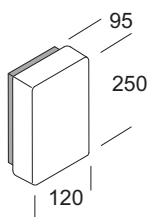

Regolo 250

Colore vetro Glass color

Articolo Item	Colore vetro Glass color		W_{max}	Icona	LUMEN	Icona	LUMEN/W	Icona	
	OP	Codice Code							
E27 regolo 250		11131	1x46	E27	700	IP40	⊕	15	A
● Led regolo 250 led-W		15521	6,2	led	850	IP40	⊕	137	B
● Led regolo 250 led-N		15531	6,2	led	850	IP40	⊕	137	B
EL regolo 250 EL		19971	1x18	G24q-2	1200	IP40	⊕	67	A

Regolo 350

E27 regolo 350		11141	2x46	E27	1400	IP40	⊕	15	A
● Led regolo 350 led-W		15541	11,5	led	1560	IP40	⊕	136	B
● Led DM regolo 350 DM led-W		15561	11,5	led	1560	IP40	⊕	136	B
● Led EM regolo 350 EM led-W		14701	11,5	led	1560	IP40	⊕	136	B
● Led regolo 350 led-N		15551	11,5	led	1560	IP40	⊕	136	B
● Led DM regolo 350 DM led-N		15571	11,5	led	1560	IP40	⊕	136	B
● Led EM regolo 350 EM led-N		14711	11,5	led	1560	IP40	⊕	136	B
EL regolo 350 EL		19981	2x18	G24q-2	2400	IP40	⊕	67	A

Colore vetro Glass color

OP
Opale satinato *Satin opal*

Led Equipaggiata con led 3000K - *Equipped with led 3000K*

Led Equipaggiata con led 4000K - *Equipped with led 4000K*

Led DM **Led DM** Dimmerabile PUSH/DALI
Dimmable PUSH/DALI (info page10)

Led EM **Led EM** Emergenza (SA) 1h di serie – 3h a richiesta
Emergency 1h standard – 3h on request

● **Nuova versione New version**