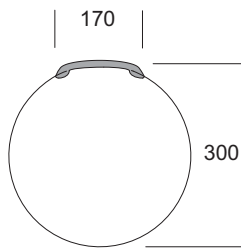

Cosmo P300

Articolo Item	Colore anello Ring color				W_{max}	E27	LUMEN	IP	LUMEN/W	Icon	
	BL	GI	RO	TR							Codice Code
E27 cosmo P300	13515	13512	13513	13510	1x77	E27	1320	IP20	□	17	A
● Led cosmo P300 led-W	15925	15922	15923	15920	14,9	led	2000	IP20	⊕	119	D
● Led cosmo P300 led-N	15935	15932	15933	15930	14,9	led	2000	IP20	⊕	119	D
EL cosmo P300 EL	18635	18632	18633	18630	1x42(a)	GX24q-4	3200	IP20	⊕	76	B

Cosmo P400

E27 cosmo P400	13525	13522	13523	13520	1x116	E27	2135	IP20	□	18	A
● Led cosmo P400 led-W	15945	15942	15943	15940	14,9	led	2000	IP20	⊕	119	D
● Led cosmo P400 led-N	15955	15952	15953	15950	14,9	led	2000	IP20	⊕	119	D
EL cosmo P400 EL/42	18645	18642	18643	18640	1x42(a)	GX24q-4	3200	IP20	⊕	76	B
cosmo P400 EL/84	18655	18652	18653	18650	2x42(a)	GX24q-4	6400	IP20	⊕	76	C
DM cosmo P400 DM/84	18835	18832	18833	18830	2x42	GX24q-4	6400	IP20	⊕	76	C

Colore anello Ring color

● Nuova versione New version

BL RAL 5017 Blu Blue	GI RAL 1023 Giallo Yellow	RO RAL 3000 Rosso Red	TR Trasparente Transparent

Led Equipaggiata con led 3000K - Equipped with led 3000K

Led Equipaggiata con led 4000K - Equipped with led 4000K

DM Dimmerabile PUSH/DALI
Dimmable PUSH/DALI (info page10)

(a) Equipaggiato con alimentatore multipotenza per l'utilizzo di lampade da 26W-32W o 42W
Equipped with multi-power ballast to use bulbs of 26W-32W or 42W