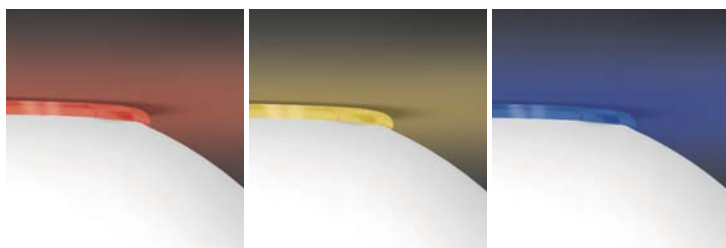

Cosmo P

Lampada da soffitto o parete. Diffusore in vetro soffiato opale triplex satinato. Anello trasparente o colorato, in policarbonato autoestinguente. Struttura interna in metallo verniciato bianco ral 9016. **Versione LED equipaggiata con led smd e alimentatore elettronico incorporato.**

Ceiling or wall lamp. Diffuser made in blown satin opal triplex glass. Transparent or coloured ring made in auto-extinguishing polycarbonate. Inside structure made in metal white painted ral 9016. **Version LED suministrada con led smd y alimentador electrónico incluido.**

Lampe à plafond ou à mur. Diffuseur en verre soufflé opale triplex satiné. Anneau transparent ou coloré, réalisé en polycarbonate auto-extinguible. Structure interne réalisée en métal vernie blanc ral 9016. **Version LED équipée avec led smd et ballast électronique incorporé.**

Lámpara de techo o pared. Difusor de vidrio soplado opal triplex satinado. Anillo transparente o de colores, en policarbonato de autoextinción. Estructura interna en metal pintado blanco ral 9016. **LED version equipped with smd led and electronic driver included.**

Decken-oder Wandleuchte. Diffusor aus geblasenem Triplex-Opalglas, satiniert. Ring transparente oder farbige, aus selbstlöschendem Polycarbonat. Interne Struktur aus weiß lackiertem Metall Ral 9016. **Ausführung LED zum led smd und integriert Versorgungsgerät elektronisch.**