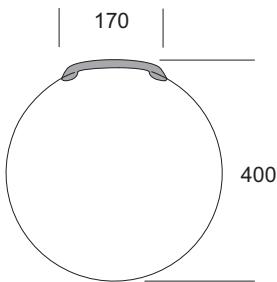

Cosmo P300

Articolo Item	Colore anello Ring color				W_{max}	E27	LUMEN	IP	LUMEN/W	Icon	
	BL	GI	RO	TR							Codice Code
E27 cosmo P300	13515	13512	13513	13510	1x77	E27	1320	IP20	□	17	A
● Led cosmo P300 led-W	15925	15922	15923	15920	14,9	led	2000	IP20	⊕	119	D
● Led cosmo P300 led-N	15935	15932	15933	15930	14,9	led	2000	IP20	⊕	119	D
EL cosmo P300 EL	18635	18632	18633	18630	1x42(a)	GX24q-4	3200	IP20	⊕	76	B

Cosmo P400

E27 cosmo P400	13525	13522	13523	13520	1x116	E27	2135	IP20	□	18	A
● Led cosmo P400 led-W	15945	15942	15943	15940	14,9	led	2000	IP20	⊕	119	D
● Led cosmo P400 led-N	15955	15952	15953	15950	14,9	led	2000	IP20	⊕	119	D
EL cosmo P400 EL/42	18645	18642	18643	18640	1x42(a)	GX24q-4	3200	IP20	⊕	76	B
cosmo P400 EL/84	18655	18652	18653	18650	2x42(a)	GX24q-4	6400	IP20	⊕	76	C
DM cosmo P400 DM/84	18835	18832	18833	18830	2x42	GX24q-4	6400	IP20	⊕	76	C

Colore anello Ring color

● Nuova versione New version

BL RAL 5017 Blu Blue	GI RAL 1023 Giallo Yellow	RO RAL 3000 Rosso Red	TR Trasparente Transparent

Led Equipaggiata con led 3000K - Equipped with led 3000K

Led Equipaggiata con led 4000K - Equipped with led 4000K

DM Dimmerabile PUSH/DALI
Dimmable PUSH/DALI (info page10)

(a) Equipaggiato con alimentatore multipotenza per l'utilizzo di lampade da 26W-32W o 42W
Equipped with multi-power ballast to use bulbs of 26W-32W or 42W