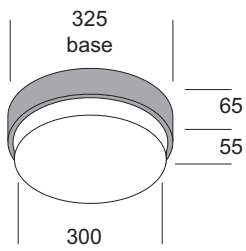

Beta

Articolo <i>Item</i>	Colore fascia <i>Ring color</i>				W_{max}	E27	LUMEN	IP65	LUMEN/W	A
	AT	BI	GR	CR						
	Codice <i>Code</i>									
E27 beta	23127	23121	23126	23120	1x77	E27	1320	IP65	17	A
● Led beta led-W	17327	17321	17326	17320	10,5	led	1325	IP65	126	C
● Led DM beta DM led-W	17347	17341	17346	17340	10,5	led	1325	IP65	126	C
● Led EM beta EM led-W	14367	14361	14366	14360	10,5	led	1325	IP65	126	C
● Led beta led-N	17337	17331	17336	17330	10,5	led	1325	IP65	126	C
● Led DM beta DM led-N	17357	17351	17356	17350	10,5	led	1325	IP65	126	C
● Led EM beta EM led-N	14377	14371	14376	14370	10,5	led	1325	IP65	126	C
EL beta EL	18027	18021	18026	18020	1x26	G24q-3	1800	IP65	69	B
DM beta DM	18767	18761	18766	18760	1x26	G24q-3	1800	IP65	69	B
EM beta EM	10767	10761	10766	10760	1x18	G24q-2	1200	IP65	67	B

Colore fascia *Ring color*

● Nuova versione *New version*

AT **RAL 7016**
Antracite gofrato *Embossed anthracite*

BI **RAL 9016**
Bianco gofrato *Embossed white*

GR **RAL 9006**
Grigio gofrato *Embossed grey*

CR
Cromato *Chrome*

Led Equipaggiata con led 3000K - *Equipped with led 3000K*

Led Equipaggiata con led 4000K - *Equipped with led 4000K*

Led DM **DM** Dimmerabile PUSH/DALI
Dimmable PUSH/DALI (info page10)

Led EM **EM** Emergenza (SA) 1h di serie – 3h a richiesta
Emergency 1h standard – 3h on request

CR Solo per installazione interna
Only for indoor installation