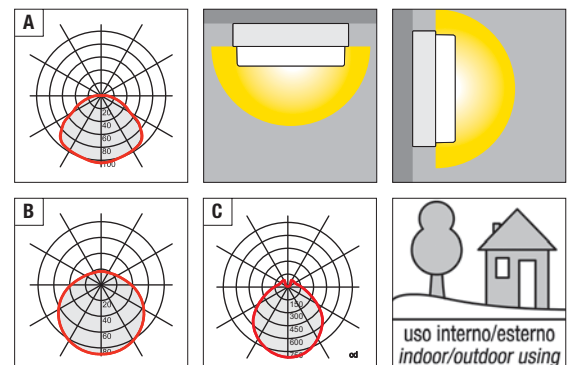

14 applique interni/esterni
wall lights indoor/outdoor

150 plafoniere interni/esterni
ceiling bowls indoor/outdoor

248 testataletto
bed head units

258 sospensioni
suspensions

344 lampade
lamps

384 lampioni ed incassi
bollards & recessed lights

450 indice
index