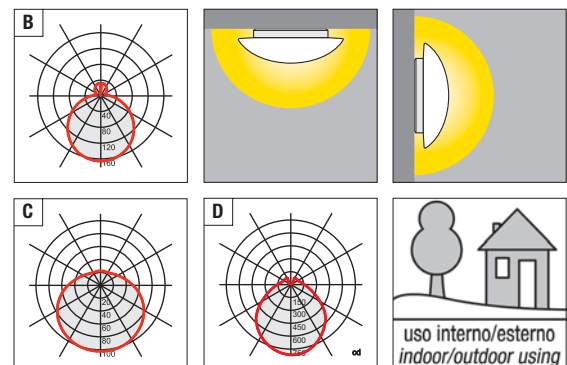

Colore base Frame color

● Nuova versione New version

BL RAL 5017 Blu Blue	GI RAL 1023 Giallo Yellow	RO RAL 3000 Rosso Red	TR Trasparente Transparent	BI RAL 9016 Bianco White

Led Equipaggiata con led 3000K - Equipped with led 3000K

Led Equipaggiata con led 4000K - Equipped with led 4000K

Led 24 Installazione in zona 1 (in prossimità di vasche o docce CEI 64-8/7 art.701.32) con alimentatore remoto 24V non incluso e acquistabile separatamente (info pag. 9)
Led 24 Installation in zone 1 (near a bathtub or shower CEI 64-8/7 art.701.32) with 24V remote ballast not included and purchasable separately (info page 9)

Led DM **Led DM** **DM** Dimmerabile PUSH/DALI
Dimmable PUSH/DALI (info page 10)

Led EM **Led EM** **EM** Emergenza (SA) 1h di serie – 3h a richiesta
Emergency 1h standard – 3h on request