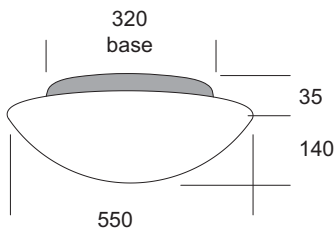

Astra 550

Articolo Item	Colore base Frame color				W_{max}	E27	LUMEN	IP	LUMEN/W	C	
	BL	GI	RO	TR							
	Codice Code										
E27 astra 550 IP					23075 23072 23073 23070	2x57	E27	1830	IP54	16	C
● Led astra 550 led-W					17125 17122 17123 17120	23,2	led	2680	IP54	116	D
● Led DM astra 550 DM led-W					17145 17142 17143 17140	23,2	led	2680	IP54	116	D
● Led EM astra 550 EM led-W					14265 14262 14263 14260	23,2	led	2680	IP54	116	D
● Led astra 550 led-N					17135 17132 17133 17130	23,2	led	2680	IP54	116	D
● Led DM astra 550 DM led-N					17155 17152 17153 17150	23,2	led	2680	IP54	116	D
● Led EM astra 550 EM led-N					14275 14272 14273 14270	23,2	led	2680	IP54	116	D
EL astra 550 EL IP					28255 28252 28253 28250	2x26	G24q-3	3600	IP54	69	B
DM astra 550 DM IP					28135 28132 28133 28130	2x26	G24q-3	3600	IP54	69	B
EM astra 550 EM IP					10495 10492 10493 10490	2x26	G24q-3	3600	IP54	69	B
BI Montatura in metallo verniciato bianco. Solo per installazione interna White painted metal frame. Only for indoor installation											
EL astra 550 EL/84					19051 KOMBI Ø370xH65	2x42(a)	GX24q-4	6400	IP20	76	B
DM astra 550 DM/84					19821 KOMBI Ø370xH65	2x42	GX24q-4	6400	IP20	76	B
EM astra 550 EM/84					10171 KOMBI Ø370xH65	2x42(a)	GX24q-4	6400	IP20	76	B

Colore base Frame color

● Nuova versione New version

BL RAL 5017 Blu Blue	GI RAL 1023 Giallo Yellow	RO RAL 3000 Rosso Red	TR Trasparente Transparent	BI RAL 9016 Bianco White

Led Equipaggiata con led 3000K - Equipped with led 3000K

Led Equipaggiata con led 4000K - Equipped with led 4000K

Led DM **Led DM** **DM** Dimmerabile PUSH/DALI
Dimmable PUSH/DALI (info page10)

Led EM **Led EM** **EM** Emergenza (SA) 1h di serie – 3h a richiesta
Emergency 1h standard – 3h on request

(a) Equipaggiato con alimentatore multipotenza per l'utilizzo di lampade da 26W-32W o 42W
Equipped with multi-power ballast to use bulbs of 26W-32W or 42W