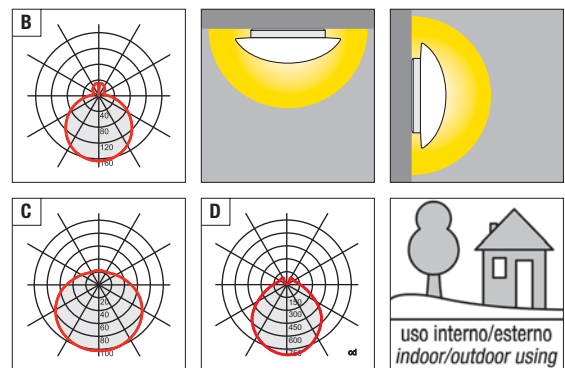

Astra 450

Articolo Item	Colore base Frame color				W_{max}	E27	LUMEN	IP	LUMEN/W	C					
	BL	GI	RO	TR											
	Codice Code														
E27 astra 450 IP					23065	23062	23063	23060	2x57	E27	1830	IP54	☐	16	C
● Led astra 450 led-W					17085	17082	17083	17080	23,2	led	2680	IP54	⊕	116	D
● Led DM astra 450 DM led-W					17105	17102	17103	17100	23,2	led	2680	IP54	⊕	116	D
● Led EM astra 450 EM led-W					14245	14242	14243	14240	23,2	led	2680	IP54	⊕	116	D
● Led astra 450 led-N					17095	17092	17093	17090	23,2	led	2680	IP54	⊕	116	D
● Led DM astra 450 DM led-N					17115	17112	17113	17110	23,2	led	2680	IP54	⊕	116	D
● Led EM astra 450 EM led-N					14255	14252	14253	14250	23,2	led	2680	IP54	⊕	116	D
EL astra 450 EL IP					28245	28242	28243	28240	2x26	G24q-3	3600	IP54	⊕	69	B
DM astra 450 DM IP					28095	28092	28093	28090	2x26	G24q-3	3600	IP54	⊕	69	B
EM astra 450 EM IP					10485	10482	10483	10480	2x26	G24q-3	3600	IP54	⊕	69	B
	BI	Montatura in metallo verniciato bianco. Solo per installazione interna White painted metal frame. Only for indoor installation													
EL astra 450 EL/64					19041	KOMBI Ø370xH65			2x32(a)	GX24q-3	4800	IP20	⊕	75	B
DM astra 450 DM/64					19811	KOMBI Ø370xH65			2x32	GX24q-3	4800	IP20	⊕	75	B
EM astra 450 EM/64					10161	KOMBI Ø370xH65			2x32(a)	GX24q-3	4800	IP20	⊕	75	B

Colore base Frame color

● Nuova versione New version

BL RAL 5017 Blu Blue	GI RAL 1023 Giallo Yellow	RO RAL 3000 Rosso Red	TR Trasparente Transparent	BI RAL 9016 Bianco White

- Led Equipaggiata con led 3000K - Equipped with led 3000K
- Led Equipaggiata con led 4000K - Equipped with led 4000K
- Led DM Led DM DM Dimmerabile PUSH/DALI
  Dimmable PUSH/DALI (info page10)
- Led EM Led EM EM Emergenza (SA) 1h di serie - 3h a richiesta
  Emergency 1h standard - 3h on request

(a) Equipaggiato con alimentatore multipotenza per l'utilizzo di lampade da 26W-32W
Equipped with multi-power ballast to use bulbs of 26W-32W