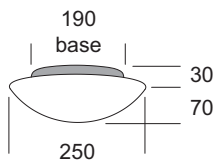

Astra 250

Articolo Item

Colore base Frame color

BL GI RO TR

Codice Code

W_{max}

LUMEN

LUMEN/W

Articolo Item	BL	GI	RO	TR	W_{max}	LUMEN	LUMEN/W	Icon	Icon		
E27 astra 250 IP	23035	23032	23033	23030	1x46	E27	700	IP65	□	15	A
● Led astra 250 led-W	16905	16902	16903	16900	8,33	led	1090	IP65	⊕	131	D
● Led 24 astra 250 led24-W	16925	16922	16923	16920	8,33	led 24V	1090	IP65	⊕	131	D
● Led DM astra 250 DM led-W	16945	16942	16943	16940	8,33	led	1090	IP65	⊕	131	D
● Led astra 250 led-N	16915	16912	16913	16910	8,33	led	1090	IP65	⊕	131	D
● Led 24 astra 250 led24-N	16935	16932	16933	16930	8,33	led 24V	1090	IP65	⊕	131	D
● Led DM astra 250 DM led-N	16955	16952	16953	16950	8,33	led	1090	IP65	⊕	131	D