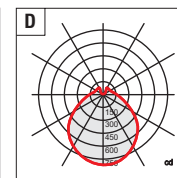

Famiglia prodotto
Product family

Plafoniere Ceiling bowls
Pag. 196-200