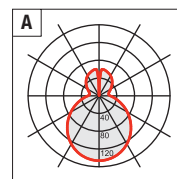

Famiglia prodotto
Product family

Plafoniere Ceiling bowls
Pag. 196-200