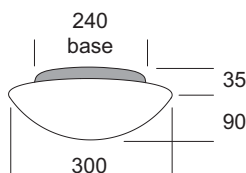

Astra 300

E27 astra 300 IP	23045	23042	23043	23040	1x77	E27	1320	IP65	□	17	A
● Led astra 300 led-W	16965	16962	16963	16960	10,5	led	1325	IP65	⊕	126	D
● Led 24 astra 300 led24-W	16985	16982	16983	16980	10,5	led 24V	1325	IP65	⊕	126	D
● Led DM astra 300 DM led-W	17005	17002	17003	17000	10,5	led	1325	IP65	⊕	126	D
● Led EM astra 300 EM led-W	14205	14202	14203	14200	10,5	led	1325	IP65	⊕	126	D
● Led astra 300 led-N	16975	16972	16973	16970	10,5	led	1325	IP65	⊕	126	D
● Led 24 astra 300 led24-N	16995	16992	16993	16990	10,5	led 24V	1325	IP65	⊕	126	D
● Led DM astra 300 DM led-N	17015	17012	17013	17010	10,5	led	1325	IP65	⊕	126	D
● Led EM astra 300 EM led-N	14215	14212	14213	14210	10,5	led	1325	IP65	⊕	126	D
EL astra 300 EL IP	28225	28222	28223	28220	1x26	G24q-3	1800	IP65	⊕	69	B
DM astra 300 DM IP	28015	28012	28013	28010	1x26	G24q-3	1800	IP65	⊕	69	B
EM astra 300 EM IP	10445	10442	10443	10440	1x18	G24q-2	1200	IP65	⊕	67	B

BI Montatura in metallo verniciato bianco. Solo per installazione interna
White painted metal frame. Only for indoor installation

EM astra 300 EM/26	10451	KOMBI Ø270xH60	1x26	G24q-3	1800	IP20	⊕	69	B

● Nuova versione New version

Colore base Frame color

BL RAL 5017
Blu Blue

GI RAL 1023
Giallo Yellow

RO RAL 3000
Rosso Red

TR
Trasparente Transparent

BI RAL 9016
Bianco White

● Led Equipaggiata con led 3000K - Equipped with led 3000K

● Led Equipaggiata con led 4000K - Equipped with led 4000K

● Led 24 Installazione in zona 1 (in prossimità di vasche o docce CEI 64-8/7 art.701.32)
● Led 24 con alimentatore remoto 24V non incluso e acquistabile separatamente (info pag. 9)
Installation in zone 1 (near a bathtub or shower CEI 64-8/7 art.701.32)
with 24V remote ballast not included and purchasable separately (info page 9)

● Led DM ● Led DM DM Dimmerabile PUSH/DALI
Dimmable PUSH/DALI (info page 10)

● Led EM ● Led EM EM Emergenza (SA) 1h di serie - 3h a richiesta
Emergency 1h standard - 3h on request