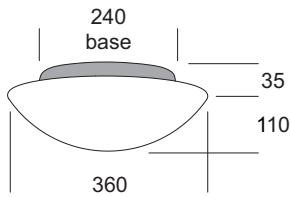

Astra 360

Articolo Item	Colore base Frame color				W_{max}	E27	LUMEN	IP	LUMEN/W	C	
	BL	GI	RO	TR							
	Codice Code										
E27 astra 360 IP	23055	23052	23053	23050	2x46	E27	1400	IP65	□	15	C
● Led astra 360 led-W	17025	17022	17023	17020	15,5	led	1860	IP65	⊕	120	D
● Led 24 astra 360 led24-W	17045	17042	17043	17040	15,5	led 24V	1860	IP65	⊕	120	D
● Led DM astra 360 DM led-W	17065	17062	17063	17060	15,5	led	1860	IP65	⊕	120	D
● Led EM astra 360 EM led-W	14225	14222	14223	14220	15,5	led	1860	IP65	⊕	120	D
● Led astra 360 led-N	17035	17032	17033	17030	15,5	led	1860	IP65	⊕	120	D
● Led 24 astra 360 led24-N	17055	17052	17053	17050	15,5	led 24V	1860	IP65	⊕	120	D
● Led DM astra 360 DM led-N	17075	17072	17073	17070	15,5	led	1860	IP65	⊕	120	D
● Led EM astra 360 EM led-N	14235	14232	14233	14230	15,5	led	1860	IP65	⊕	120	D
EL astra 360 EL IP	28235	28232	28233	28230	2x18	G24q-2	2400	IP65	⊕	67	B
DM astra 360 DM IP	28055	28052	28053	28050	2x18	G24q-2	2400	IP65	⊕	67	B
EM astra 360 EM IP	10465	10462	10463	10460	1x26	G24q-3	1800	IP65	⊕	69	B
BI	Montatura in metallo verniciato bianco. Solo per installazione interna White painted metal frame. Only for indoor installation										
EM astra 360 EM/36	10471	KOMBI Ø270xH60			2x18	G24q-2	2400	IP20	⊕	67	B

Colore base Frame color

● Nuova versione New version

BL RAL 5017 Blu Blue	GI RAL 1023 Giallo Yellow	RO RAL 3000 Rosso Red	TR Trasparente Transparent	BI RAL 9016 Bianco White

Led Equipaggiata con led 3000K - Equipped with led 3000K

Led Equipaggiata con led 4000K - Equipped with led 4000K

Led 24 Installazione in zona 1 (in prossimità di vasche o docce CEI 64-8/7 art.701.32) con alimentatore remoto 24V non incluso e acquistabile separatamente (info pag. 9)
Led 24 Installation in zone 1 (near a bathtub or shower CEI 64-8/7 art.701.32) with 24V remote ballast not included and purchasable separately (info page 9)

Led DM **Led DM** **DM** Dimmerabile PUSH/DALI
Dimmable PUSH/DALI (info page 10)

Led EM **Led EM** **EM** Emergenza (SA) 1h di serie – 3h a richiesta
Emergency 1h standard – 3h on request