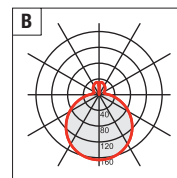

Famiglia prodotto
Product family

Plafoniere Ceiling bowls
Pag. 196-200