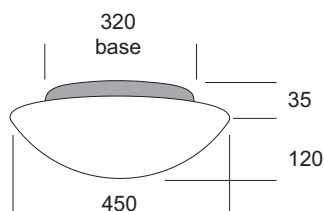

Astra 450

Articolo Item	Colore base Frame color				W_{max}	E27	LUMEN	IP	LUMEN/W	C					
	BL	GI	RO	TR											
	Codice Code														
E27 astra 450 IP					23065	23062	23063	23060	2x57	E27	1830	IP54	☐	16	C
● Led astra 450 led-W					17085	17082	17083	17080	23,2	led	2680	IP54	⊕	116	D
● Led DM astra 450 DM led-W					17105	17102	17103	17100	23,2	led	2680	IP54	⊕	116	D
● Led EM astra 450 EM led-W					14245	14242	14243	14240	23,2	led	2680	IP54	⊕	116	D
● Led astra 450 led-N					17095	17092	17093	17090	23,2	led	2680	IP54	⊕	116	D
● Led DM astra 450 DM led-N					17115	17112	17113	17110	23,2	led	2680	IP54	⊕	116	D
● Led EM astra 450 EM led-N					14255	14252	14253	14250	23,2	led	2680	IP54	⊕	116	D
EL astra 450 EL IP					28245	28242	28243	28240	2x26	G24q-3	3600	IP54	⊕	69	B
DM astra 450 DM IP					28095	28092	28093	28090	2x26	G24q-3	3600	IP54	⊕	69	B
EM astra 450 EM IP					10485	10482	10483	10480	2x26	G24q-3	3600	IP54	⊕	69	B
	BI	Montatura in metallo verniciato bianco. Solo per installazione interna White painted metal frame. Only for indoor installation													
EL astra 450 EL/64					19041	KOMBI Ø370xH65			2x32(a)	GX24q-3	4800	IP20	⊕	75	B
DM astra 450 DM/64					19811	KOMBI Ø370xH65			2x32	GX24q-3	4800	IP20	⊕	75	B
EM astra 450 EM/64					10161	KOMBI Ø370xH65			2x32(a)	GX24q-3	4800	IP20	⊕	75	B

Colore base Frame color

● Nuova versione New version

BL RAL 5017 Blu Blue	GI RAL 1023 Giallo Yellow	RO RAL 3000 Rosso Red	TR Trasparente Transparent	BI RAL 9016 Bianco White

- Led Equipaggiata con led 3000K - Equipped with led 3000K
- Led Equipaggiata con led 4000K - Equipped with led 4000K
- Led DM Led DM DM Dimmerabile PUSH/DALI
  Dimmable PUSH/DALI (info page10)
- Led EM Led EM EM Emergenza (SA) 1h di serie - 3h a richiesta
  Emergency 1h standard - 3h on request

(a) Equipaggiato con alimentatore multipotenza per l'utilizzo di lampade da 26W-32W
Equipped with multi-power ballast to use bulbs of 26W-32W