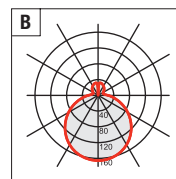

Colore base Frame color

● Nuova versione New version

AL RAL 9006 Alluminio Aluminium	NE RAL 9005 Nero opaco Matt black	CR Cromato Chrome

Led Equipaggiata con led 3000K - Equipped with led 3000K

Led Equipaggiata con led 4000K - Equipped with led 4000K

Led DM **Led DM** **DM** Dimmerabile PUSH/DALI
Dimmable PUSH/DALI (info page 10)

Led EM **Led EM** **EM** Emergenza (SA) 1h di serie - 3h a richiesta
Emergency 1h standard - 3h on request