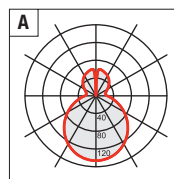

Colore base Frame color

● Nuova versione New version

AL RAL 9006 Alluminio Aluminium	NE RAL 9005 Nero opaco Matt black	CR Cromato Chrome

Led Equipaggiata con led 3000K - Equipped with led 3000K

Led Equipaggiata con led 4000K - Equipped with led 4000K

Led DM **Led DM** **DM** Dimmerabile PUSH/DALI
Dimmable PUSH/DALI (info page 10)

Led EM **Led EM** **EM** Emergenza (SA) 1h di serie - 3h a richiesta
Emergency 1h standard - 3h on request