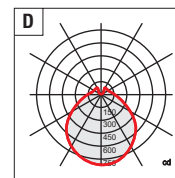

Colore base Frame color

● Nuova versione New version

AL RAL 9006 Alluminio Aluminium	NE RAL 9005 Nero opaco Matt black	CR Cromato Chrome

Led Equipaggiata con led 3000K - Equipped with led 3000K

Led Equipaggiata con led 4000K - Equipped with led 4000K

Led DM **Led DM** **DM** Dimmerabile PUSH/DALI
Dimmable PUSH/DALI (info page 10)

Led EM **Led EM** **EM** Emergenza (SA) 1h di serie - 3h a richiesta
Emergency 1h standard - 3h on request