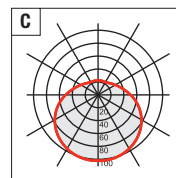

Colore base Frame color

● Nuova versione New version

AL RAL 9006 Alluminio Aluminium	NE RAL 9005 Nero opaco Matt black	CR Cromato Chrome

Led Equipaggiata con led 3000K - Equipped with led 3000K

Led Equipaggiata con led 4000K - Equipped with led 4000K

Led DM **Led DM** **DM** Dimmerabile PUSH/DALI
Dimmable PUSH/DALI (info page 10)

Led EM **Led EM** **EM** Emergenza (SA) 1h di serie - 3h a richiesta
Emergency 1h standard - 3h on request