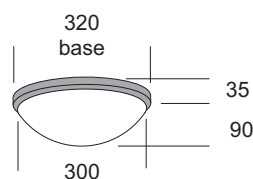

Astra metal 320