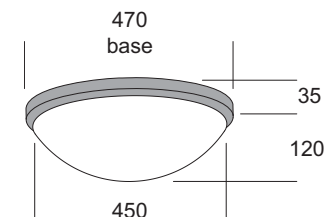

Astra metal 470