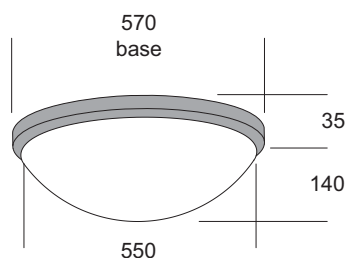

Astra metal 570

E27 astra 570 IP				23119 23117 23110	2x57	E27	1830	IP54	□	16	C
● Led astra 570 led-W				17289 17287 17280	23,2	led	2680	IP54	⊕	116	D
● Led DM astra 570 DM led-W				17309 17307 17300	23,2	led	2680	IP54	⊕	116	D
● Led EM astra 570 EM led-W				14349 14347 14340	23,2	led	2680	IP54	⊕	116	D
● Led astra 570 led-N				17299 17297 17290	23,2	led	2680	IP54	⊕	116	D
● Led DM astra 570 DM led-N				17319 17317 17310	23,2	led	2680	IP54	⊕	116	D
● Led EM astra 570 EM led-N				14359 14357 14350	23,2	led	2680	IP54	⊕	116	D
EL astra 570 EL IP				28479 28477 28470	2x26	G24q-3	3600	IP54	⊕	69	B
DM astra 570 DM IP				28159 28157 28150	2x26	G24q-3	3600	IP54	⊕	69	B
EM astra 570 EM IP				10759 10757 10750	2x26	G24q-3	3600	IP54	⊕	69	B

Colore base Frame color

AL RAL 9006 Alluminio Aluminium	NE RAL 9005 Nero opaco Matt black	CR Cromato Chrome

● Nuova versione New version

Led Equipaggiata con led 3000K - Equipped with led 3000K

Led Equipaggiata con led 4000K - Equipped with led 4000K

Led DM **Led DM** **DM** Dimmerabile PUSH/DALI
Dimmable PUSH/DALI (info page10)

Led EM **Led EM** **EM** Emergenza (SA) 1h di serie - 3h a richiesta
Emergency 1h standard - 3h on request