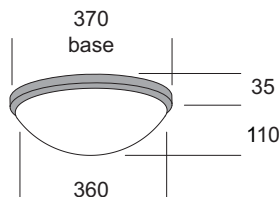

Astra metal 370