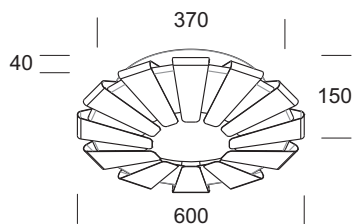

Alma 600

Colore struttura Structure color

Articolo Item	BI Codice Code	W_{max}		LUMEN		LUMEN/W	
alma 600	11101	3x46	E27	2100	IP20	15	A
alma 600 led-W	16691	21,7	led	2600	IP20	120	B
alma 600 DM led-W	16711	21,7	led	2600	IP20	120	B
alma 600 EM led-W	14051	21,7	led	2600	IP20	120	B
alma 600 led-N	16701	21,7	led	2600	IP20	120	B
alma 600 DM led-N	16721	21,7	led	2600	IP20	120	B
alma 600 EM led-N	14061	21,7	led	2600	IP20	120	B
alma 600 EL	18941	2x32(a)	GX24q-3	4800	IP20	75	A
alma 600 DM	18951	2x32	GX24q-3	4800	IP20	75	A
alma 600 EM	14071	2x32(a)	GX24q-3	4800	IP20	75	A
alma 600 RGB DIG	14081	28	led RGB	1680	IP20	60	(nd)
alma 600 RGB DALI	14091	28	led RGB	1680	IP20	60	(nd)

Colore struttura Structure color

RAL 9016
Bianco opaco *Matt white*

Equipaggiata con led 3000K - *Equipped with led 3000K*

Equipaggiata con led 4000K - *Equipped with led 4000K*

Dimmerabile PUSH/DALI
Dimmable PUSH/DALI (info page 10)

Emergenza (SA) 1h di serie – 3h a richiesta
Emergency 1h standard – 3h on request

Apparecchio con sistema RGB.
Fitting with RGB system. (info page 10)

(a) Equipaggiato con alimentatore multipotenza per l'utilizzo di lampade da 26W o 32W.
Equipped with multi-power ballast to use bulbs of 26W or 32W.

(nd) non disponibile – *not available.*