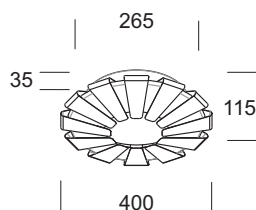

Alma 400

Articolo *Item*

Colore struttura *Structure color*

BI

W_{max}

LUMEN

LUMEN/W

Codice *Code*

E27	alma 400	11091	2x46	E27	1400	IP20	⊕	15	A
Led	alma 400 led-W	16651	15,3	led	2070	IP20	⊕	135	B
Led DM	alma 400 DM led-W	16671	15,3	led	2070	IP20	⊕	135	B
Led EM	alma 400 EM led-W	14001	15,3	led	2070	IP20	⊕	135	B
Led	alma 400 led-N	16661	15,3	led	2070	IP20	⊕	135	B
Led DM	alma 400 DM led-N	16681	15,3	led	2070	IP20	⊕	135	B
Led EM	alma 400 EM led-N	14011	15,3	led	2070	IP20	⊕	135	B
EL	alma 400 EL	18921	2x26	G24q-3	3600	IP20	⊕	69	A
DM	alma 400 DM	18931	2x26	G24q-3	3600	IP20	⊕	69	A
EM	alma 400 EM	14021	2x26	G24q-3	3600	IP20	⊕	69	A
DIG	alma 400 RGB DIG	14031	28	led RGB	1680	IP20	⊕	60	(nd)
DALI	alma 400 RGB DALI	14041	28	led RGB	1680	IP20	⊕	60	(nd)

Colore struttura *Structure color*

BI RAL 9016

Bianco opaco *Matt white*

Led Equipaggiata con led 3000K - *Equipped with led 3000K*

Led Equipaggiata con led 4000K - *Equipped with led 4000K*

Led DM DM Dimmerabile PUSH/DALI
Dimmable PUSH/DALI (info page 10)

Led EM EM Emergenza (SA) 1h di serie - 3h a richiesta
Emergency 1h standard - 3h on request

DIG DALI Apparecchio con sistema RGB.
Fitting with RGB system. (info page 10)

(nd) non disponibile - *not available.*