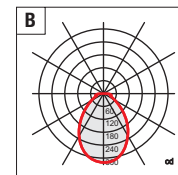

Alma 400

Articolo *Item*

Colore struttura *Structure color*

BI

W_{max}

LUMEN

LUMEN/W

Codice *Code*

E27	alma 400	11091	2x46	E27	1400	IP20	⊕	15	A
Led	alma 400 led-W	16651	15,3	led	2070	IP20	⊕	135	B
Led DM	alma 400 DM led-W	16671	15,3	led	2070	IP20	⊕	135	B
Led EM	alma 400 EM led-W	14001	15,3	led	2070	IP20	⊕	135	B
Led	alma 400 led-N	16661	15,3	led	2070	IP20	⊕	135	B
Led DM	alma 400 DM led-N	16681	15,3	led	2070	IP20	⊕	135	B
Led EM	alma 400 EM led-N	14011	15,3	led	2070	IP20	⊕	135	B
EL	alma 400 EL	18921	2x26	G24q-3	3600	IP20	⊕	69	A
DM	alma 400 DM	18931	2x26	G24q-3	3600	IP20	⊕	69	A
EM	alma 400 EM	14021	2x26	G24q-3	3600	IP20	⊕	69	A
DIG	alma 400 RGB DIG	14031	28	led RGB	1680	IP20	⊕	60	(nd)
DALI	alma 400 RGB DALI	14041	28	led RGB	1680	IP20	⊕	60	(nd)

Colore struttura *Structure color*

BI RAL 9016

Bianco opaco *Matt white*

Led Equipaggiata con led 3000K - *Equipped with led 3000K*

Led Equipaggiata con led 4000K - *Equipped with led 4000K*

Led DM DM Dimmerabile PUSH/DALI
Dimmable PUSH/DALI (info page 10)

Led EM EM Emergenza (SA) 1h di serie - 3h a richiesta
Emergency 1h standard - 3h on request

DIG DALI Apparecchio con sistema RGB.
Fitting with RGB system. (info page 10)

(nd) non disponibile - *not available.*