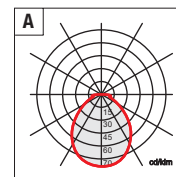

Alma 400

Articolo *Item*

Colore struttura *Structure color*

BI

W_{max}

LUMEN

LUMEN/W

Codice *Code*

E27	alma 400	11091	2x46	E27	1400	IP20	⊕	15	A
Led	alma 400 led-W	16651	15,3	led	2070	IP20	⊕	135	B
Led DM	alma 400 DM led-W	16671	15,3	led	2070	IP20	⊕	135	B
Led EM	alma 400 EM led-W	14001	15,3	led	2070	IP20	⊕	135	B
Led	alma 400 led-N	16661	15,3	led	2070	IP20	⊕	135	B
Led DM	alma 400 DM led-N	16681	15,3	led	2070	IP20	⊕	135	B
Led EM	alma 400 EM led-N	14011	15,3	led	2070	IP20	⊕	135	B
EL	alma 400 EL	18921	2x26	G24q-3	3600	IP20	⊕	69	A
DM	alma 400 DM	18931	2x26	G24q-3	3600	IP20	⊕	69	A
EM	alma 400 EM	14021	2x26	G24q-3	3600	IP20	⊕	69	A
DIG	alma 400 RGB DIG	14031	28	led RGB	1680	IP20	⊕	60	(nd)
DALI	alma 400 RGB DALI	14041	28	led RGB	1680	IP20	⊕	60	(nd)

Colore struttura *Structure color*

BI RAL 9016

Bianco opaco *Matt white*

Led Equipaggiata con led 3000K - *Equipped with led 3000K*

Led Equipaggiata con led 4000K - *Equipped with led 4000K*

Led DM DM Dimmerabile PUSH/DALI
Dimmable PUSH/DALI (info page 10)

Led EM EM Emergenza (SA) 1h di serie - 3h a richiesta
Emergency 1h standard - 3h on request

DIG DALI Apparecchio con sistema RGB.
Fitting with RGB system. (info page 10)

(nd) non disponibile - *not available.*