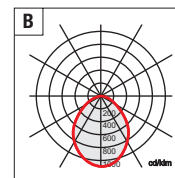

Colore struttura Structure color

Articolo Item

AT

GR

RU

W_{max}

LUMEN

LUMEN/W

Codice Code

Plaza 90

E27	plaza 90	65417	65416	65418	1x46	E27	700	IP65	⊕	15	A
Led	plaza 90 led-W	59367	59366	59368	23	led	3120	IP65	⊕	136	B
Led	plaza 90 led-N	59377	59376	59378	23	led	3120	IP65	⊕	136	B
EL	plaza 90/26 EL	68477	68476	68478	1x26	G24q-3	1800	IP65	⊕	69	A

Plaza 180

E27	plaza 180	65437	65436	65438	1x46	E27	700	IP65	⊕	15	A
Led	plaza 180 led-W	59387	59386	59388	23	led	3120	IP65	⊕	136	B
Led	plaza 180 led-N	59397	59396	59398	23	led	3120	IP65	⊕	136	B
EL	plaza 180/26 EL	68487	68486	68488	1x26	G24q-3	1800	IP65	⊕	69	A

Plaza 92

E27	plaza 92	65427	65426	65428	2x46	E27	1400	IP65	⊕	15	A
Led	plaza 92 led-W	59407	59406	59408	46	led	6240	IP65	⊕	136	B
Led	plaza 92 led-N	59417	59416	59418	46	led	6240	IP65	⊕	136	B
EL	plaza 92/2x26 EL	68497	68496	68498	2x26	G24q-3	3600	IP65	⊕	69	A

Plaza 182

E27	plaza 182	65447	65446	65448	2x46	E27	1400	IP65	⊕	15	A
Led	plaza 182 led-W	59427	59426	59428	46	led	6240	IP65	⊕	136	B
Led	plaza 182 led-N	59437	59436	59438	46	led	6240	IP65	⊕	136	B
EL	plaza 182/2x26 EL	68507	68506	68508	2x26	G24q-3	3600	IP65	⊕	69	A

Colore struttura Structure color

● Nuova versione New version

AT RAL 7016
Antracite goffrato Embossed anthracite

GR RAL 9006
Grigio goffrato Embossed grey

● **RU**
Ruggine Rust

Led Equipaggiata con led 3000K - Equipped with led 3000K

Led Equipaggiata con led 4000K - Equipped with led 4000K