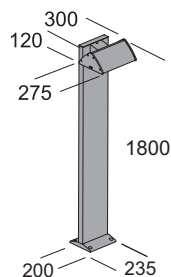

Colore struttura Structure color

Articolo Item

AT

GR

RU

W_{max}

LUMEN

LUMEN/W

Codice Code

Plaza 90

E27	plaza 90	65417	65416	65418	1x46	E27	700	IP65	⊕	15	A
Led	plaza 90 led-W	59367	59366	59368	23	led	3120	IP65	⊕	136	B
Led	plaza 90 led-N	59377	59376	59378	23	led	3120	IP65	⊕	136	B
EL	plaza 90/26 EL	68477	68476	68478	1x26	G24q-3	1800	IP65	⊕	69	A

Plaza 180

E27	plaza 180	65437	65436	65438	1x46	E27	700	IP65	⊕	15	A
Led	plaza 180 led-W	59387	59386	59388	23	led	3120	IP65	⊕	136	B
Led	plaza 180 led-N	59397	59396	59398	23	led	3120	IP65	⊕	136	B
EL	plaza 180/26 EL	68487	68486	68488	1x26	G24q-3	1800	IP65	⊕	69	A

Plaza 92

E27	plaza 92	65427	65426	65428	2x46	E27	1400	IP65	⊕	15	A
Led	plaza 92 led-W	59407	59406	59408	46	led	6240	IP65	⊕	136	B
Led	plaza 92 led-N	59417	59416	59418	46	led	6240	IP65	⊕	136	B
EL	plaza 92/2x26 EL	68497	68496	68498	2x26	G24q-3	3600	IP65	⊕	69	A

Plaza 182

E27	plaza 182	65447	65446	65448	2x46	E27	1400	IP65	⊕	15	A
Led	plaza 182 led-W	59427	59426	59428	46	led	6240	IP65	⊕	136	B
Led	plaza 182 led-N	59437	59436	59438	46	led	6240	IP65	⊕	136	B
EL	plaza 182/2x26 EL	68507	68506	68508	2x26	G24q-3	3600	IP65	⊕	69	A

Colore struttura Structure color

● Nuova versione New version

AT RAL 7016
Antracite goffrato Embossed anthracite

GR RAL 9006
Grigio goffrato Embossed grey

● **RU**
Ruggine Rust

Led Equipaggiata con led 3000K - Equipped with led 3000K

Led Equipaggiata con led 4000K - Equipped with led 4000K