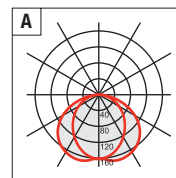

Colore struttura Structure color

Articolo Item

AT

GR

RU

W_{max}

LUMEN

LUMEN/W

Codice Code

Plaza 90

E27	plaza 90	65417	65416	65418	1x46	E27	700	IP65	⊕	15	A
Led	plaza 90 led-W	59367	59366	59368	23	led	3120	IP65	⊕	136	B
Led	plaza 90 led-N	59377	59376	59378	23	led	3120	IP65	⊕	136	B
EL	plaza 90/26 EL	68477	68476	68478	1x26	G24q-3	1800	IP65	⊕	69	A

Plaza 180

E27	plaza 180	65437	65436	65438	1x46	E27	700	IP65	⊕	15	A
Led	plaza 180 led-W	59387	59386	59388	23	led	3120	IP65	⊕	136	B
Led	plaza 180 led-N	59397	59396	59398	23	led	3120	IP65	⊕	136	B
EL	plaza 180/26 EL	68487	68486	68488	1x26	G24q-3	1800	IP65	⊕	69	A

Plaza 92

E27	plaza 92	65427	65426	65428	2x46	E27	1400	IP65	⊕	15	A
Led	plaza 92 led-W	59407	59406	59408	46	led	6240	IP65	⊕	136	B
Led	plaza 92 led-N	59417	59416	59418	46	led	6240	IP65	⊕	136	B
EL	plaza 92/2x26 EL	68497	68496	68498	2x26	G24q-3	3600	IP65	⊕	69	A

Plaza 182

E27	plaza 182	65447	65446	65448	2x46	E27	1400	IP65	⊕	15	A
Led	plaza 182 led-W	59427	59426	59428	46	led	6240	IP65	⊕	136	B
Led	plaza 182 led-N	59437	59436	59438	46	led	6240	IP65	⊕	136	B
EL	plaza 182/2x26 EL	68507	68506	68508	2x26	G24q-3	3600	IP65	⊕	69	A

Colore struttura Structure color

● Nuova versione New version

AT RAL 7016
Antracite goffrato Embossed anthracite

GR RAL 9006
Grigio goffrato Embossed grey

● **RU**
Ruggine Rust

Led Equipaggiata con led 3000K - Equipped with led 3000K

Led Equipaggiata con led 4000K - Equipped with led 4000K