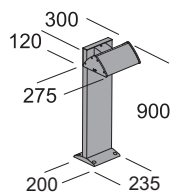

Colore struttura Structure color

Articolo Item

AT

GR

RU

W_{max}

LUMEN

LUMEN/W

Codice Code

Plaza 90