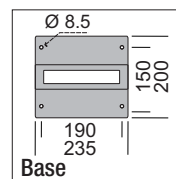

Colore struttura Structure color

Articolo Item

AT

GR

RU

W_{max}

LUMEN

LUMEN/W

Codice Code

Plaza 90

E27	plaza 90	65417	65416	65418	1x46	E27	700	IP65	⊕	15	A
Led	plaza 90 led-W	59367	59366	59368	23	led	3120	IP65	⊕	136	B
Led	plaza 90 led-N	59377	59376	59378	23	led	3120	IP65	⊕	136	B
EL	plaza 90/26 EL	68477	68476	68478	1x26	G24q-3	1800	IP65	⊕	69	A

Plaza 180

E27	plaza 180	65437	65436	65438	1x46	E27	700	IP65	⊕	15	A
Led	plaza 180 led-W	59387	59386	59388	23	led	3120	IP65	⊕	136	B
Led	plaza 180 led-N	59397	59396	59398	23	led	3120	IP65	⊕	136	B
EL	plaza 180/26 EL	68487	68486	68488	1x26	G24q-3	1800	IP65	⊕	69	A

Plaza 92

E27	plaza 92	65427	65426	65428	2x46	E27	1400	IP65	⊕	15	A
Led	plaza 92 led-W	59407	59406	59408	46	led	6240	IP65	⊕	136	B
Led	plaza 92 led-N	59417	59416	59418	46	led	6240	IP65	⊕	136	B
EL	plaza 92/2x26 EL	68497	68496	68498	2x26	G24q-3	3600	IP65	⊕	69	A

Plaza 182

E27	plaza 182	65447	65446	65448	2x46	E27	1400	IP65	⊕	15	A
Led	plaza 182 led-W	59427	59426	59428	46	led	6240	IP65	⊕	136	B
Led	plaza 182 led-N	59437	59436	59438	46	led	6240	IP65	⊕	136	B
EL	plaza 182/2x26 EL	68507	68506	68508	2x26	G24q-3	3600	IP65	⊕	69	A

Colore struttura Structure color

● Nuova versione New version

AT RAL 7016
Antracite goffrato Embossed anthracite

GR RAL 9006
Grigio goffrato Embossed grey

● **RU**
Ruggine Rust

Led Equipaggiata con led 3000K - Equipped with led 3000K

Led Equipaggiata con led 4000K - Equipped with led 4000K