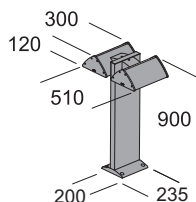

Colore struttura Structure color

Articolo Item

AT

GR

RU

W_{max}

LUMEN

LUMEN/W

Codice Code

Plaza 90

E27	plaza 90	65417	65416	65418	1x46	E27	700	IP65	⊕	15	A
Led	plaza 90 led-W	59367	59366	59368	23	led	3120	IP65	⊕	136	B
Led	plaza 90 led-N	59377	59376	59378	23	led	3120	IP65	⊕	136	B
EL	plaza 90/26 EL	68477	68476	68478	1x26	G24q-3	1800	IP65	⊕	69	A

Plaza 180

E27	plaza 180	65437	65436	65438	1x46	E27	700	IP65	⊕	15	A
Led	plaza 180 led-W	59387	59386	59388	23	led	3120	IP65	⊕	136	B
Led	plaza 180 led-N	59397	59396	59398	23	led	3120	IP65	⊕	136	B
EL	plaza 180/26 EL	68487	68486	68488	1x26	G24q-3	1800	IP65	⊕	69	A

Plaza 92

E27	plaza 92	65427	65426	65428	2x46	E27	1400	IP65	⊕	15	A
Led	plaza 92 led-W	59407	59406	59408	46	led	6240	IP65	⊕	136	B
Led	plaza 92 led-N	59417	59416	59418	46	led	6240	IP65	⊕	136	B
EL	plaza 92/2x26 EL	68497	68496	68498	2x26	G24q-3	3600	IP65	⊕	69	A

Plaza 182

E27	plaza 182	65447	65446	65448	2x46	E27	1400	IP65	⊕	15	A
Led	plaza 182 led-W	59427	59426	59428	46	led	6240	IP65	⊕	136	B
Led	plaza 182 led-N	59437	59436	59438	46	led	6240	IP65	⊕	136	B
EL	plaza 182/2x26 EL	68507	68506	68508	2x26	G24q-3	3600	IP65	⊕	69	A

Colore struttura Structure color

● Nuova versione New version

AT RAL 7016
Antracite goffrato Embossed anthracite

GR RAL 9006
Grigio goffrato Embossed grey

● **RU**
Ruggine Rust

Led Equipaggiata con led 3000K - Equipped with led 3000K

Led Equipaggiata con led 4000K - Equipped with led 4000K