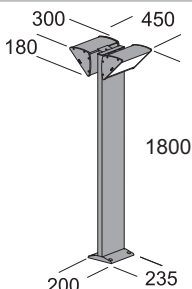

Park 182

E27	park 182	65407	65406	65408	2x46	E27	1400	IP65	⊕	15	A
Led	park 182 led-W	59347	59346	59348	46	led	6240	IP65	⊕	136	B
Led	park 182 led-N	59357	59356	59358	46	led	6240	IP65	⊕	136	B
EL	park 182/2x26 EL	68467	68466	68468	2x26	G24q-3	3600	IP65	⊕	69	A

Colore struttura Structure color

● Nuova versione New version

AT RAL 7016

Antracite goffrato Embossed anthracite

GR RAL 9006

Grigio goffrato Embossed grey

● RU

Ruggine Rust

Led Equipaggiata con led 3000K - Equipped with led 3000K

Led Equipaggiata con led 4000K - Equipped with led 4000K