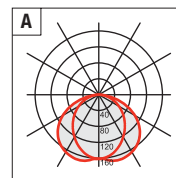

Colore struttura Structure color

Articolo Item

AT

GR

RU

W_{max}

LUMEN

LUMEN/W

Codice Code

Park 90

E27	park 90	65377	65376	65378	1x46	E27	700	IP65	⊕	15	A
Led	park 90 led-W	59287	59286	59288	23	led	3120	IP65	⊕	136	B
Led	park 90 led-N	59297	59296	59298	23	led	3120	IP65	⊕	136	B
EL	park 90/26 EL	68437	68436	68438	1x26	G24q-3	1800	IP65	⊕	69	A

Park 180

E27	park 180	65397	65396	65398	1x46	E27	700	IP65	⊕	15	A
Led	park 180 led-W	59307	59306	59308	23	led	3120	IP65	⊕	136	B
Led	park 180 led-N	59317	59316	59318	23	led	3120	IP65	⊕	136	B
EL	park 180/26 EL	68447	68446	68448	1x26	G24q-3	1800	IP65	⊕	69	A

Park 92

E27	park 92	65387	65386	65388	2x46	E27	1400	IP65	⊕	15	A
Led	park 92 led-W	59327	59326	59328	46	led	6240	IP65	⊕	136	B
Led	park 92 led-N	59337	59336	59338	46	led	6240	IP65	⊕	136	B
EL	park 92/2x26 EL	68457	68456	68458	2x26	G24q-3	3600	IP65	⊕	69	A

Park 182

E27	park 182	65407	65406	65408	2x46	E27	1400	IP65	⊕	15	A
Led	park 182 led-W	59347	59346	59348	46	led	6240	IP65	⊕	136	B
Led	park 182 led-N	59357	59356	59358	46	led	6240	IP65	⊕	136	B
EL	park 182/2x26 EL	68467	68466	68468	2x26	G24q-3	3600	IP65	⊕	69	A

Colore struttura Structure color

● Nuova versione New version

AT RAL 7016

Antracite goffrato Embossed anthracite

GR RAL 9006

Grigio goffrato Embossed grey

● RU

Ruggine Rust

Led Equipaggiata con led 3000K - Equipped with led 3000K

Led Equipaggiata con led 4000K - Equipped with led 4000K

Base