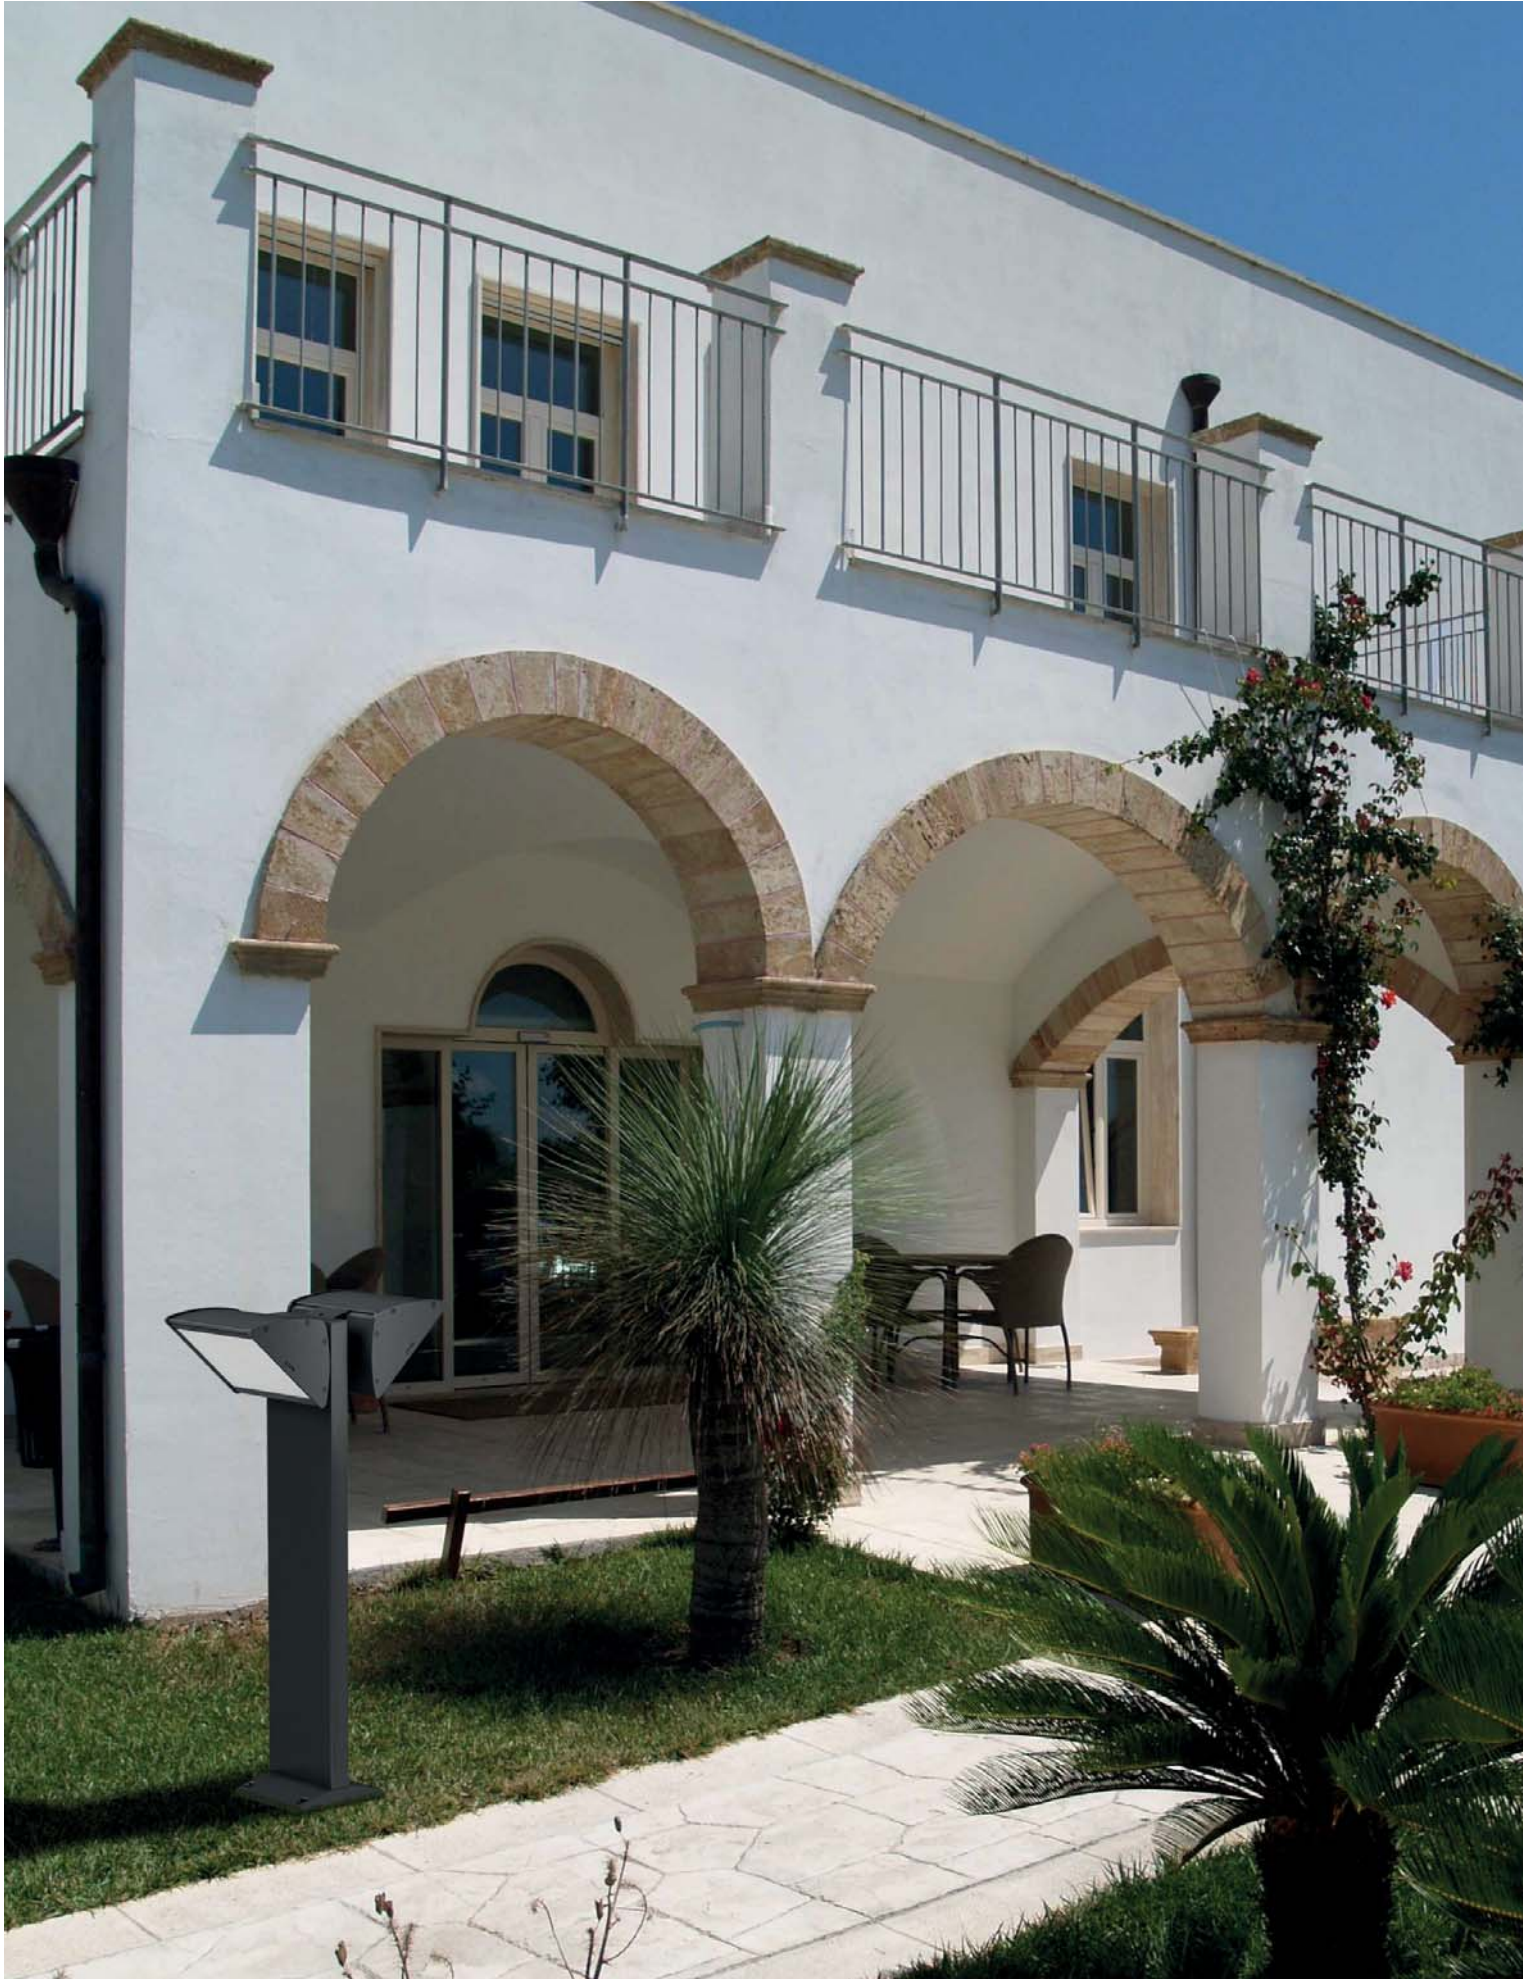

14 applique interni/esterni
wall lights indoor/outdoor

150 plafoniere interni/esterni
ceiling bowls indoor/outdoor

248 testataletto
bed head units

258 sospensioni
suspensions

344 lampade
lamps

384 lampioni ed incassi
bollards & recessed lights

450 indice
index