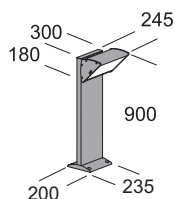

Colore struttura Structure color

Articolo Item

AT

GR

RU

W_{max}

LUMEN

LUMEN/W

Codice Code

Park 90