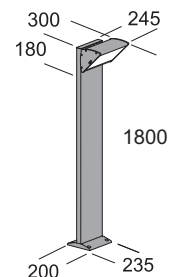

Colore struttura Structure color

Articolo Item

AT

GR

RU

W_{max}

LUMEN

LUMEN/W

Codice Code

Park 90

E27	park 90	65377	65376	65378	1x46	E27	700	IP65	⊕	15	A
Led	park 90 led-W	59287	59286	59288	23	led	3120	IP65	⊕	136	B
Led	park 90 led-N	59297	59296	59298	23	led	3120	IP65	⊕	136	B
EL	park 90/26 EL	68437	68436	68438	1x26	G24q-3	1800	IP65	⊕	69	A

Park 180

E27	park 180	65397	65396	65398	1x46	E27	700	IP65	⊕	15	A
Led	park 180 led-W	59307	59306	59308	23	led	3120	IP65	⊕	136	B
Led	park 180 led-N	59317	59316	59318	23	led	3120	IP65	⊕	136	B
EL	park 180/26 EL	68447	68446	68448	1x26	G24q-3	1800	IP65	⊕	69	A

Park 92

E27	park 92	65387	65386	65388	2x46	E27	1400	IP65	⊕	15	A
Led	park 92 led-W	59327	59326	59328	46	led	6240	IP65	⊕	136	B
Led	park 92 led-N	59337	59336	59338	46	led	6240	IP65	⊕	136	B
EL	park 92/2x26 EL	68457	68456	68458	2x26	G24q-3	3600	IP65	⊕	69	A

Park 182

E27	park 182	65407	65406	65408	2x46	E27	1400	IP65	⊕	15	A
Led	park 182 led-W	59347	59346	59348	46	led	6240	IP65	⊕	136	B
Led	park 182 led-N	59357	59356	59358	46	led	6240	IP65	⊕	136	B
EL	park 182/2x26 EL	68467	68466	68468	2x26	G24q-3	3600	IP65	⊕	69	A

Colore struttura Structure color

● Nuova versione New version

AT RAL 7016

Antracite goffrato Embossed anthracite

GR RAL 9006

Grigio goffrato Embossed grey

● RU

Ruggine Rust

Led Equipaggiata con led 3000K - Equipped with led 3000K

Led Equipaggiata con led 4000K - Equipped with led 4000K

Base