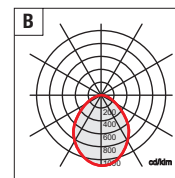

Colore struttura Structure color

Articolo Item

AT

GR

RU

W_{max}

LUMEN

LUMEN/W

Codice Code

Park 90

E27	park 90	65377	65376	65378	1x46	E27	700	IP65	⊕	15	A
Led	park 90 led-W	59287	59286	59288	23	led	3120	IP65	⊕	136	B
Led	park 90 led-N	59297	59296	59298	23	led	3120	IP65	⊕	136	B
EL	park 90/26 EL	68437	68436	68438	1x26	G24q-3	1800	IP65	⊕	69	A

Park 180

E27	park 180	65397	65396	65398	1x46	E27	700	IP65	⊕	15	A
Led	park 180 led-W	59307	59306	59308	23	led	3120	IP65	⊕	136	B
Led	park 180 led-N	59317	59316	59318	23	led	3120	IP65	⊕	136	B
EL	park 180/26 EL	68447	68446	68448	1x26	G24q-3	1800	IP65	⊕	69	A

Park 92

E27	park 92	65387	65386	65388	2x46	E27	1400	IP65	⊕	15	A
Led	park 92 led-W	59327	59326	59328	46	led	6240	IP65	⊕	136	B
Led	park 92 led-N	59337	59336	59338	46	led	6240	IP65	⊕	136	B
EL	park 92/2x26 EL	68457	68456	68458	2x26	G24q-3	3600	IP65	⊕	69	A

Park 182

E27	park 182	65407	65406	65408	2x46	E27	1400	IP65	⊕	15	A
Led	park 182 led-W	59347	59346	59348	46	led	6240	IP65	⊕	136	B
Led	park 182 led-N	59357	59356	59358	46	led	6240	IP65	⊕	136	B
EL	park 182/2x26 EL	68467	68466	68468	2x26	G24q-3	3600	IP65	⊕	69	A

Colore struttura Structure color

● Nuova versione New version

AT RAL 7016

Antracite goffrato Embossed anthracite

GR RAL 9006

Grigio goffrato Embossed grey

● RU

Ruggine Rust

Led Equipaggiata con led 3000K - Equipped with led 3000K

Led Equipaggiata con led 4000K - Equipped with led 4000K

Base