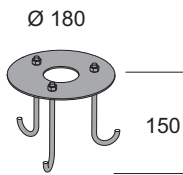

Base tirafondi

base tirafondi	68990	tirafondi – anchor bolts

Colore struttura Structure color

AT RAL 7016
Antracite gofrato Embossed anthracite

GR RAL 9006
Grigio gofrato Embossed grey

● **RU**
Ruggine Rust

● Nuova versione New version

(a) Equipaggiato con alimentatore multipotenza per l'utilizzo di lampade da 26W-32W o 42W.
Equipped with multi-power ballast to use bulbs of 26W-32W or 42W.