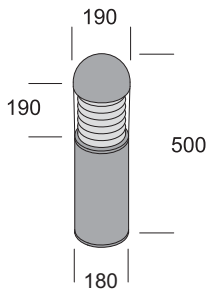

Colore struttura Structure color

Land 50