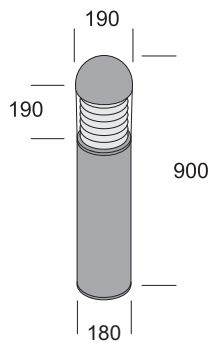

Colore struttura Structure color

Land 50

Articolo Item	Colore struttura Structure color			W_{max}	LUMEN	LUMEN/W	LUMEN/W	LUMEN/W
	AT	GR	RU					
E27 land 50	65337	65336	65338	1x57	E27	915	IP54	⊕ 16 A
EL land 50 EL	68007	68006	68008	1x42(a)	GX24q-4	3200	IP54	⊕ 76 A
● MDEL land 50/70 MD-EL	67147	67146	67148	1x70	E27	7200	IP54	⊕ 103 A

Land 90

E27 land 90	65357	65356	65358	1x57	E27	915	IP54	⊕ 16 A
EL land 90 EL	68877	68876	68878	1x42(a)	GX24q-4	3200	IP54	⊕ 76 A
● MDEL land 90/70 MD-EL	67157	67156	67158	1x70	E27	7200	IP54	⊕ 103 A

Base tirafondi

base tirafondi	68990	tirafondi – anchor bolts

Colore struttura Structure color

AT RAL 7016
Antracite gofrato Embossed anthracite

GR RAL 9006
Grigio gofrato Embossed grey

● **RU**
Ruggine Rust

● Nuova versione New version

(a) Equipaggiato con alimentatore multipotenza per l'utilizzo di lampade da 26W-32W o 42W.
Equipped with multi-power ballast to use bulbs of 26W-32W or 42W.