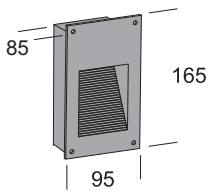

Kuba

Colore struttura Structure color

Articolo Item

AT

BI

GR

RU

W_{max}

LUMEN

LUMEN/W

Codice Code

Articolo Item	AT	BI	GR	RU	W_{max}	LUMEN	LUMEN/W				
E27 kuba	91077	91071	91076	91078	1x20FBT	E27	1200	IP54	⊕	60	A
● Led kuba led-W	93227	93221	93226	93228	6,3	led	750	IP54	⊕	119	A
● Led kuba led-N	93237	93231	93236	93238	6,3	led	750	IP54	⊕	119	A
EL kuba EL	92157	92151	92156	92158	1x42(a)	GX24q-4	3200	IP54	⊕	76	B
EM kuba EM	92167	92161	92166	92168	1x42(a)	GX24q-4	3200	IP54	⊕	76	B

Kubamini

● Led kubamini led-W	93217	93211	93216	93218	4	led	360	IP54	⊕	90	C
● Led kubamini led-N	93207	93201	93206	93208	4	led	360	IP54	⊕	90	C

Cassaforma Kuba

cassaforma kuba 93997 cassaforma – recessing box

Cassaforma Kubamini

cassaforma kubamini 93977 cassaforma – recessing box

Colore struttura Structure color

AT RAL 7016
Antracite gofrato *Embossed anthracite*

BI RAL 9016
Bianco gofrato *Embossed white*

GR RAL 9006
Grigio gofrato *Embossed grey*

● **RU**
Ruggine *Rust*

● Nuova versione *New version*

● Led Equipaggiata con led 3000K - *Equipped with led 3000K*

● Led Equipaggiata con led 4000K - *Equipped with led 4000K*

EM Emergenza (SA) 1h di serie – 3h a richiesta.
Emergency 1h standard – 3h on request

(a) Equipaggiato con alimentatore multipotenza per l'utilizzo di lampade da 26W-32W o 42W
Equipped with multi-power ballast to use bulbs of 26W-32W or 42W