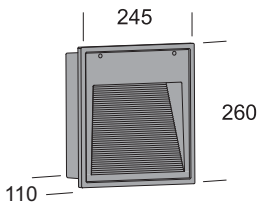

Kuba

Colore struttura Structure color

Articolo Item

AT

BI

GR

RU

W_{max}

LUMEN

LUMEN/W

Codice Code

Articolo Item	AT	BI	GR	RU	W_{max}	LUMEN	LUMEN/W				
E27 kuba	91077	91071	91076	91078	1x20FBT	E27	1200	IP54	⊕	60	A
● Led kuba led-W	93227	93221	93226	93228	6,3	led	750	IP54	⊕	119	A
● Led kuba led-N	93237	93231	93236	93238	6,3	led	750	IP54	⊕	119	A
EL kuba EL	92157	92151	92156	92158	1x42(a)	GX24q-4	3200	IP54	⊕	76	B
EM kuba EM	92167	92161	92166	92168	1x42(a)	GX24q-4	3200	IP54	⊕	76	B

Kubamini

● Led kubamini led-W	93217	93211	93216	93218	4	led	360	IP54	⊕	90	C
● Led kubamini led-N	93207	93201	93206	93208	4	led	360	IP54	⊕	90	C

Cassaforma Kuba

cassaforma kuba 93997 cassaforma – recessing box

Cassaforma Kubamini

cassaforma kubamini 93977 cassaforma – recessing box

Colore struttura Structure color

AT RAL 7016
Antracite gofrato *Embossed anthracite*

BI RAL 9016
Bianco gofrato *Embossed white*

GR RAL 9006
Grigio gofrato *Embossed grey*

● **RU**
Ruggine *Rust*

● Nuova versione *New version*

● Led Equipaggiata con led 3000K - *Equipped with led 3000K*

● Led Equipaggiata con led 4000K - *Equipped with led 4000K*

EM Emergenza (SA) 1h di serie – 3h a richiesta.
Emergency 1h standard – 3h on request

(a) Equipaggiato con alimentatore multipotenza per l'utilizzo di lampade da 26W-32W o 42W
Equipped with multi-power ballast to use bulbs of 26W-32W or 42W