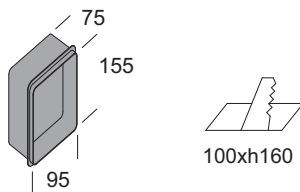

Cassaforma Kubamini