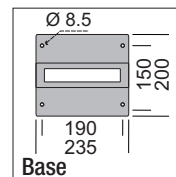

Colore struttura Structure color

Articolo Item

AT

GR

RU

W_{max}

LUMEN

LUMEN/W

Codice Code

Kit 1/60

E27	kit 1/60	65257	65256	65258	1x57	E27	915	IP65	⊕	16	A
Led	kit 1/60 led-W	59007	59006	59008	12,6	led	950	IP65	⊕	75	A
Led	kit 1/60 led-N	59017	59016	59018	12,6	led	950	IP65	⊕	75	A
EL	kit 1/60 EL	66927	66926	66928	1x26	GX24q-3	1800	IP65	⊕	69	A

Kit 1/100

E27	kit 1/100	65267	65266	65268	1x57	E27	915	IP65	⊕	16	A
Led	kit 1/100 led-W	59027	59026	59028	12,6	led	950	IP65	⊕	75	A
Led	kit 1/100 led-N	59037	59036	59038	12,6	led	950	IP65	⊕	75	A
EL	kit 1/100 EL	66947	66946	66948	1x26	GX24q-3	1800	IP65	⊕	69	A

Kit 1/62

E27	kit 1/62	65277	65276	65278	2x57	E27	1830	IP65	⊕	16	A
Led	kit 1/62 led-W	59047	59046	59048	25,2	led	1900	IP65	⊕	75	A
Led	kit 1/62 led-N	59057	59056	59058	25,2	led	1900	IP65	⊕	75	A
EL	kit 1/62 EL	66967	66966	66968	2x26	GX24q-3	3600	IP65	⊕	69	A

Kit 1/102

E27	kit 1/102	65287	65286	65288	2x57	E27	1830	IP65	⊕	16	A
Led	kit 1/102 led-W	59067	59066	59068	25,2	led	1900	IP65	⊕	75	A
Led	kit 1/102 led-N	59077	59076	59078	25,2	led	1900	IP65	⊕	75	A
EL	kit 1/102 EL	66987	66986	66988	2x26	GX24q-3	3600	IP65	⊕	69	A

Colore struttura Structure color

● Nuova versione New version

AT RAL 7016

Antracite gofrato Embossed anthracite

GR RAL 9006

Grigio gofrato Embossed grey

● RU

Ruggine Rust

Led Equipaggiata con led 3000K - Equipped with led 3000K

Led Equipaggiata con led 4000K - Equipped with led 4000K