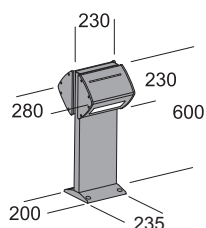

Colore struttura Structure color

Articolo Item

AT

GR

RU

W_{max}

LUMEN

LUMEN/W

Codice Code

Kit 1/60

E27	kit 1/60	65257	65256	65258	1x57	E27	915	IP65	⊕	16	A
Led	kit 1/60 led-W	59007	59006	59008	12,6	led	950	IP65	⊕	75	A
Led	kit 1/60 led-N	59017	59016	59018	12,6	led	950	IP65	⊕	75	A
EL	kit 1/60 EL	66927	66926	66928	1x26	GX24q-3	1800	IP65	⊕	69	A

Kit 1/100

E27	kit 1/100	65267	65266	65268	1x57	E27	915	IP65	⊕	16	A
Led	kit 1/100 led-W	59027	59026	59028	12,6	led	950	IP65	⊕	75	A
Led	kit 1/100 led-N	59037	59036	59038	12,6	led	950	IP65	⊕	75	A
EL	kit 1/100 EL	66947	66946	66948	1x26	GX24q-3	1800	IP65	⊕	69	A

Kit 1/62

E27	kit 1/62	65277	65276	65278	2x57	E27	1830	IP65	⊕	16	A
Led	kit 1/62 led-W	59047	59046	59048	25,2	led	1900	IP65	⊕	75	A
Led	kit 1/62 led-N	59057	59056	59058	25,2	led	1900	IP65	⊕	75	A
EL	kit 1/62 EL	66967	66966	66968	2x26	GX24q-3	3600	IP65	⊕	69	A

Kit 1/102

E27	kit 1/102	65287	65286	65288	2x57	E27	1830	IP65	⊕	16	A
Led	kit 1/102 led-W	59067	59066	59068	25,2	led	1900	IP65	⊕	75	A
Led	kit 1/102 led-N	59077	59076	59078	25,2	led	1900	IP65	⊕	75	A
EL	kit 1/102 EL	66987	66986	66988	2x26	GX24q-3	3600	IP65	⊕	69	A

Colore struttura Structure color

● Nuova versione New version

AT RAL 7016

Antracite gofrato Embossed anthracite

GR RAL 9006

Grigio gofrato Embossed grey

● RU

Ruggine Rust

Led Equipaggiata con led 3000K - Equipped with led 3000K

Led Equipaggiata con led 4000K - Equipped with led 4000K