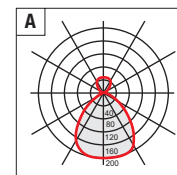

Colore struttura Structure color

Articolo Item

AT

GR

RU

W_{max}

LUMEN

LUMEN/W

Codice Code

Kit 1/60

E27	kit 1/60	65257	65256	65258	1x57	E27	915	IP65	⊕	16	A
Led	kit 1/60 led-W	59007	59006	59008	12,6	led	950	IP65	⊕	75	A
Led	kit 1/60 led-N	59017	59016	59018	12,6	led	950	IP65	⊕	75	A
EL	kit 1/60 EL	66927	66926	66928	1x26	GX24q-3	1800	IP65	⊕	69	A

Kit 1/100

E27	kit 1/100	65267	65266	65268	1x57	E27	915	IP65	⊕	16	A
Led	kit 1/100 led-W	59027	59026	59028	12,6	led	950	IP65	⊕	75	A
Led	kit 1/100 led-N	59037	59036	59038	12,6	led	950	IP65	⊕	75	A
EL	kit 1/100 EL	66947	66946	66948	1x26	GX24q-3	1800	IP65	⊕	69	A

Kit 1/62

E27	kit 1/62	65277	65276	65278	2x57	E27	1830	IP65	⊕	16	A
Led	kit 1/62 led-W	59047	59046	59048	25,2	led	1900	IP65	⊕	75	A
Led	kit 1/62 led-N	59057	59056	59058	25,2	led	1900	IP65	⊕	75	A
EL	kit 1/62 EL	66967	66966	66968	2x26	GX24q-3	3600	IP65	⊕	69	A

Kit 1/102

E27	kit 1/102	65287	65286	65288	2x57	E27	1830	IP65	⊕	16	A
Led	kit 1/102 led-W	59067	59066	59068	25,2	led	1900	IP65	⊕	75	A
Led	kit 1/102 led-N	59077	59076	59078	25,2	led	1900	IP65	⊕	75	A
EL	kit 1/102 EL	66987	66986	66988	2x26	GX24q-3	3600	IP65	⊕	69	A

Colore struttura Structure color

● Nuova versione New version

AT RAL 7016

Antracite gofrato Embossed anthracite

GR RAL 9006

Grigio gofrato Embossed grey

● RU

Ruggine Rust

Led Equipaggiata con led 3000K - Equipped with led 3000K

Led Equipaggiata con led 4000K - Equipped with led 4000K