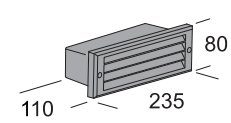

Inka 3

Articolo <i>Item</i>	Colore struttura <i>Structure color</i>				W_{max}		LUMEN		LUMEN/W		
	AT	BI	GR	RU							Codice <i>Code</i>
inka 3	91067	91061	91066	91068	1x11FBT	E27	630	IP65	⊕	57	E
inka 3 led-W	93287	93281	93286	93288	6,3	led	750	IP65	⊕	119	F
inka 3 led-N	93297	93291	93296	93298	6,3	led	750	IP65	⊕	119	F

Cassaforma Inka

cassaforma inka	93987	cassaforma – recessing box

Colore struttura *Structure color*

● Nuova versione *New version*

RAL 7016 Antracite gofrato <i>Embossed anthracite</i>	RAL 9016 Bianco gofrato <i>Embossed white</i>	RAL 9006 Grigio gofrato <i>Embossed grey</i>	● Ruggine Rust

- Equipaggiata con led 3000K - *Equipped with led 3000K*
- Equipaggiata con led 4000K - *Equipped with led 4000K*