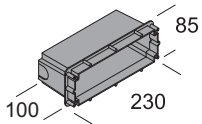

Cassaforma Inka

cassaforma inka	93987	cassaforma – recessing box

Colore struttura *Structure color*

● Nuova versione *New version*

RAL 7016 Antracite gofrato <i>Embossed anthracite</i>	RAL 9016 Bianco gofrato <i>Embossed white</i>	RAL 9006 Grigio gofrato <i>Embossed grey</i>	● Ruggine Rust

- Equipaggiata con led 3000K - *Equipped with led 3000K*
- Equipaggiata con led 4000K - *Equipped with led 4000K*