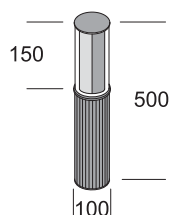

Colore struttura Structure color

Faro 50

Articolo Item	Colore struttura Structure color			W _{max}		LUMEN		LUMEN/W	
	AT	GR	RU						
● Led faro 50 led-W	57877	57876	57878	6,2	led	850	IP65	⊕ 137	B
● Led faro 50 led-N	57887	57886	57888	6,2	led	850	IP65	⊕ 137	B
EL faro 50 EL	68347	68346	68348	1x26	G24q-3	1800	IP65	⊕ 69	A