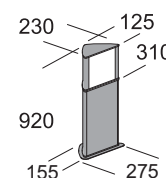

Box 30C

box 30C	65027	65026	65028	1x46	E27	700	IP65	⊕	15	A
● box 30C led-W	59487	59486	59488	23	led	3120	IP65	⊕	136	B
● box 30C led-N	59497	59496	59498	23	led	3120	IP65	⊕	136	B
● box 30C/26 EL	68537	68536	68538	1x26	G24q-3	1800	IP65	⊕	69	A