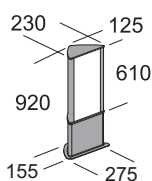

Colore struttura Structure color

Box 60A

Articolo Item	Colore struttura Structure color			W_{max}	Lamp	LUMEN	IP	⊕	LUMEN/W	Beam
	AT	GR	RU							
● Led box 60A led-W	59507	59506	59508	45,8	led	6260	IP65	⊕	137	B
● Led box 60A led-N	59517	59516	59518	45,8	led	6260	IP65	⊕	137	B
EL box 60A/2x24 EL	66147	66146	66148	2x24	G5	4000	IP65	⊕	83	A
box 60A/2x36 EL	67077	67076	67078	2x36	2G11	5800	IP65	⊕	81	A

Box 60B

● Led box 60B led-W	59527	59526	59528	45,8	led	6260	IP65	⊕	137	B
● Led box 60B led-N	59537	59536	59538	45,8	led	6260	IP65	⊕	137	B
EL box 60B/2x24 EL	66207	66206	66208	2x24	G5	4000	IP65	⊕	83	A
box 60B/2x36 EL	67087	67086	67088	2x36	2G11	5800	IP65	⊕	81	A

Box 60C

● Led box 60C led-W	59547	59546	59548	45,8	led	6260	IP65	⊕	137	B
● Led box 60C led-N	59557	59556	59558	45,8	led	6260	IP65	⊕	137	B
EL box 60C/2x24 EL	66267	66266	66268	2x24	G5	4000	IP65	⊕	83	A
box 60C/2x36 EL	67097	67096	67098	2x36	2G11	5800	IP65	⊕	81	A

Frangiluce Box 60

frangiluce 60 69992 frangiluce in alluminio - aluminium breaklight

Colore struttura Structure color

AT RAL 7016
Antracite gofrato Embossed anthracite

GR RAL 9006
Grigio gofrato Embossed grey

● **RU**
Ruggine Rust

● Nuova versione New version

- Led Equipaggiata con led 3000K - Equipped with led 3000K
- Led Equipaggiata con led 4000K - Equipped with led 4000K