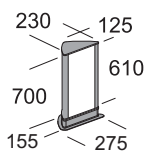

Base

uso esterno
outdoor using

Colore struttura Structure color

Box 60A

| Articolo Item | Colore struttura Structure color | | | W _{max} | Lamp | LUMEN | IP | ⊕ | LUMEN/W | Beam |
|---------------------|----------------------------------|-------|-------|------------------|------|-------|------|---|---------|------|
| | AT | GR | RU | | | | | | | |
| ● Led box 60A led-W | 59507 | 59506 | 59508 | 45,8 | led | 6260 | IP65 | ⊕ | 137 | B |
| ● Led box 60A led-N | 59517 | 59516 | 59518 | 45,8 | led | 6260 | IP65 | ⊕ | 137 | B |
| EL box 60A/2x24 EL | 66147 | 66146 | 66148 | 2x24 | G5 | 4000 | IP65 | ⊕ | 83 | A |
| box 60A/2x36 EL | 67077 | 67076 | 67078 | 2x36 | 2G11 | 5800 | IP65 | ⊕ | 81 | A |