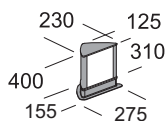

Box 30A

Articolo Item

Colore struttura Structure color

AT

GR

RU

W_{max}

LUMEN

LUMEN/W

Codice Code

box 30A	65007	65006	65008	1x46	E27	700	IP65	⊕	15	A
● box 30A led-W	59447	59446	59448	23	led	3120	IP65	⊕	136	B
● box 30A led-N	59457	59456	59458	23	led	3120	IP65	⊕	136	B
● box 30A/26 EL	68517	68516	68518	1x26	G24q-3	1800	IP65	⊕	69	A