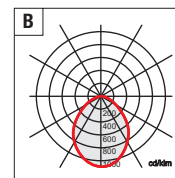

uso esterno
outdoor using