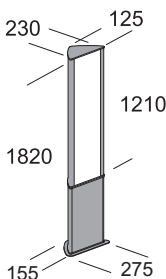

Box 120C

● Led	box 120C led-W	59647	59646	59648	45,8	led	6260	IP65	⊕	137	B
●	box 120CS led-W	59657	59656	59658	91,6	led	12520	IP65	⊕	137	B
● Led	box 120C led-N	59667	59666	59668	45,8	led	6260	IP65	⊕	137	B
●	box 120CS led-N	59677	59676	59678	91,6	led	12520	IP65	⊕	137	B
EL	box 120C/2x54 EL	66387	66386	66388	2x54	G5	10000	IP65	⊕	93	A