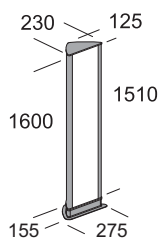

Colore struttura Structure color

Box 150A