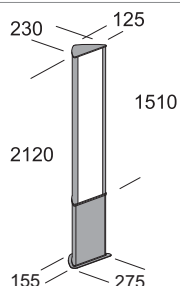

Colore struttura Structure color

Box 150A

Articolo Item	Colore struttura Structure color			W_{max}	LUMEN	LUMEN/W	L	B
	AT	GR	RU					
● Led box 150A led-W	59687	59686	59688	57,3	7820	136	1510	B
● box 150AS led-W	59697	59696	59698	114,6	15640	136	1510	B
● Led box 150A led-N	59707	59706	59708	57,3	7820	136	1510	B
● box 150AS led-N	59717	59716	59718	114,6	15640	136	1510	B
EL box 150A/2x80 EL	66427	66426	66428	2x80	14000	87		A

Box 150B

● Led box 150B led-W	59727	59726	59728	57,3	7820	136	1510	B
● box 150BS led-W	59737	59736	59738	114,6	15640	136	1510	B
● Led box 150B led-N	59747	59746	59748	57,3	7820	136	1510	B
● box 150BS led-N	59757	59756	59758	114,6	15640	136	1510	B
EL box 150B/2x80 EL	66467	66466	66468	2x80	14000	87		A

Box 150C

● Led box 150C led-W	59767	59766	59768	57,3	7820	136	1510	B
● box 150CS led-W	59777	59776	59778	114,6	15640	136	1510	B
● Led box 150C led-N	59787	59786	59788	57,3	7820	136	1510	B
● box 150CS led-N	59797	59796	59798	114,6	15640	136	1510	B
EL box 150C/2x80 EL	66507	66506	66508	2x80	14000	87		A

Frangiluce Box 150

frangiluce 150 69994 frangiluce in alluminio - aluminium breaklight

Colore struttura Structure color

AT RAL 7016
Antracite gofrato Embossed anthracite

GR RAL 9006
Grigio gofrato Embossed grey

● **RU**
Ruggine Rust

● Nuova versione New version

● Led Equipaggiata con led 3000K - Equipped with led 3000K

● Led Equipaggiata con led 4000K - Equipped with led 4000K