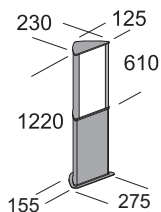

Colore struttura Structure color

Box 60A

Articolo Item	Colore struttura Structure color			W_{max}	Lamp	LUMEN	IP	⊕	LUMEN/W	Beam
	AT	GR	RU							
● Led box 60A led-W	59507	59506	59508	45,8	led	6260	IP65	⊕	137	B
● Led box 60A led-N	59517	59516	59518	45,8	led	6260	IP65	⊕	137	B
EL box 60A/2x24 EL	66147	66146	66148	2x24	G5	4000	IP65	⊕	83	A
box 60A/2x36 EL	67077	67076	67078	2x36	2G11	5800	IP65	⊕	81	A

Box 60B

● Led box 60B led-W	59527	59526	59528	45,8	led	6260	IP65	⊕	137	B
● Led box 60B led-N	59537	59536	59538	45,8	led	6260	IP65	⊕	137	B
EL box 60B/2x24 EL	66207	66206	66208	2x24	G5	4000	IP65	⊕	83	A
box 60B/2x36 EL	67087	67086	67088	2x36	2G11	5800	IP65	⊕	81	A

Box 60C

● Led box 60C led-W	59547	59546	59548	45,8	led	6260	IP65	⊕	137	B
● Led box 60C led-N	59557	59556	59558	45,8	led	6260	IP65	⊕	137	B
EL box 60C/2x24 EL	66267	66266	66268	2x24	G5	4000	IP65	⊕	83	A
box 60C/2x36 EL	67097	67096	67098	2x36	2G11	5800	IP65	⊕	81	A

Frangiluce Box 60

frangiluce 60 69992 frangiluce in alluminio - aluminium breaklight

Colore struttura Structure color

AT RAL 7016
Antracite gofrato Embossed anthracite

GR RAL 9006
Grigio gofrato Embossed grey

● **RU**
Ruggine Rust

● Nuova versione New version

- Led Equipaggiata con led 3000K - Equipped with led 3000K
- Led Equipaggiata con led 4000K - Equipped with led 4000K