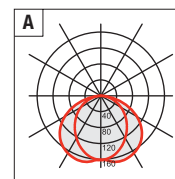

RAL 9006

Grigio gofrato Embossed grey

● **RU**

Ruggine Rust

Equipaggiata con led 3000K - Equipped with led 3000K

Equipaggiata con led 4000K - Equipped with led 4000K

senza frangiluce
without breaklight

con frangiluce
with breaklight