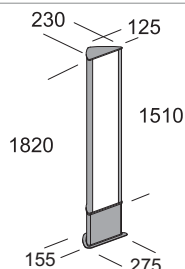

Colore struttura Structure color

Box 150A

Articolo Item	Colore struttura Structure color			W_{max}	LUMEN	LUMEN/W	L	B
	AT	GR	RU					
● Led box 150A led-W	59687	59686	59688	57,3	7820	136	1510	B
● box 150AS led-W	59697	59696	59698	114,6	15640	136	1510	B
● Led box 150A led-N	59707	59706	59708	57,3	7820	136	1510	B
● box 150AS led-N	59717	59716	59718	114,6	15640	136	1510	B
EL box 150A/2x80 EL	66427	66426	66428	2x80	14000	87		A

Box 150B

● Led box 150B led-W	59727	59726	59728	57,3	7820	136	1510	B
● box 150BS led-W	59737	59736	59738	114,6	15640	136	1510	B
● Led box 150B led-N	59747	59746	59748	57,3	7820	136	1510	B
● box 150BS led-N	59757	59756	59758	114,6	15640	136	1510	B
EL box 150B/2x80 EL	66467	66466	66468	2x80	14000	87		A

Box 150C

● Led box 150C led-W	59767	59766	59768	57,3	7820	136	1510	B
● box 150CS led-W	59777	59776	59778	114,6	15640	136	1510	B
● Led box 150C led-N	59787	59786	59788	57,3	7820	136	1510	B
● box 150CS led-N	59797	59796	59798	114,6	15640	136	1510	B
EL box 150C/2x80 EL	66507	66506	66508	2x80	14000	87		A

Frangiluce Box 150

frangiluce 150 69994 frangiluce in alluminio - aluminium breaklight

Colore struttura Structure color

AT RAL 7016
Antracite gofrato Embossed anthracite

GR RAL 9006
Grigio gofrato Embossed grey

● **RU**
Ruggine Rust

● Nuova versione New version

● Led Equipaggiata con led 3000K - Equipped with led 3000K

● Led Equipaggiata con led 4000K - Equipped with led 4000K