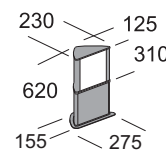

Box 30B

box 30B	65017	65016	65018	1x46	E27	700	IP65	⊕	15	A
● box 30B led-W	59467	59466	59468	23	led	3120	IP65	⊕	136	B
● box 30B led-N	59477	59476	59478	23	led	3120	IP65	⊕	136	B
● box 30B/26 EL	68527	68526	68528	1x26	G24q-3	1800	IP65	⊕	69	A