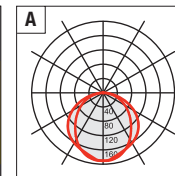

uso esterno
outdoor using