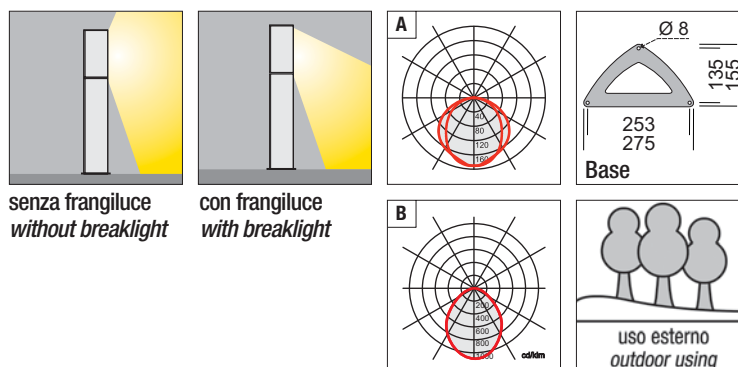

Colore struttura Structure color

Box 60A

Articolo Item	Colore struttura Structure color			W_{max}	Lamp	LUMEN	IP	⊕	LUMEN/W	Beam
	AT	GR	RU							
● Led box 60A led-W	59507	59506	59508	45,8	led	6260	IP65	⊕	137	B
● Led box 60A led-N	59517	59516	59518	45,8	led	6260	IP65	⊕	137	B
EL box 60A/2x24 EL	66147	66146	66148	2x24	G5	4000	IP65	⊕	83	A
box 60A/2x36 EL	67077	67076	67078	2x36	2G11	5800	IP65	⊕	81	A

Box 60B

● Led box 60B led-W	59527	59526	59528	45,8	led	6260	IP65	⊕	137	B
● Led box 60B led-N	59537	59536	59538	45,8	led	6260	IP65	⊕	137	B
EL box 60B/2x24 EL	66207	66206	66208	2x24	G5	4000	IP65	⊕	83	A
box 60B/2x36 EL	67087	67086	67088	2x36	2G11	5800	IP65	⊕	81	A

Box 60C

● Led box 60C led-W	59547	59546	59548	45,8	led	6260	IP65	⊕	137	B
● Led box 60C led-N	59557	59556	59558	45,8	led	6260	IP65	⊕	137	B
EL box 60C/2x24 EL	66267	66266	66268	2x24	G5	4000	IP65	⊕	83	A
box 60C/2x36 EL	67097	67096	67098	2x36	2G11	5800	IP65	⊕	81	A

Frangiluce Box 60

frangiluce 60 69992 frangiluce in alluminio - aluminium breaklight

Colore struttura Structure color

AT RAL 7016
Antracite gofrato Embossed anthracite

GR RAL 9006
Grigio gofrato Embossed grey

● **RU**
Ruggine Rust

● Nuova versione New version

- Led Equipaggiata con led 3000K - Equipped with led 3000K
- Led Equipaggiata con led 4000K - Equipped with led 4000K