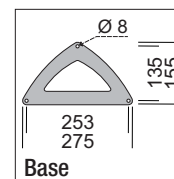

Base

uso esterno
outdoor using

Colore struttura Structure color

Box 60A

| Articolo Item | Colore struttura Structure color | | | W _{max} | Lamp | LUMEN | IP | ⊕ | LUMEN/W | Beam |
|---------------------|----------------------------------|-------|-------|------------------|------|-------|------|---|---------|------|
| | AT | GR | RU | | | | | | | |
| ● Led box 60A led-W | 59507 | 59506 | 59508 | 45,8 | led | 6260 | IP65 | ⊕ | 137 | B |
| ● Led box 60A led-N | 59517 | 59516 | 59518 | 45,8 | led | 6260 | IP65 | ⊕ | 137 | B |
| EL box 60A/2x24 EL | 66147 | 66146 | 66148 | 2x24 | G5 | 4000 | IP65 | ⊕ | 83 | A |
| box 60A/2x36 EL | 67077 | 67076 | 67078 | 2x36 | 2G11 | 5800 | IP65 | ⊕ | 81 | A |