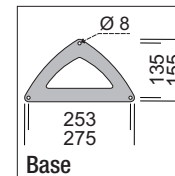

uso esterno
outdoor using