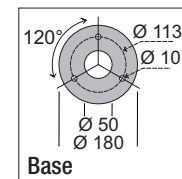

Colore struttura Structure color

Best 50

Articolo Item	Colore struttura Structure color			W_{max}	E27	LUMEN	IP54	⊕	LUMEN/W	A
	AT	GR	RU							
E27 best 50	65347	65346	65348	1x57	E27	915	IP54	⊕	16	A
● Led best 50 led-W	57937	57936	57938	21	led	2400	IP54	⊕	114	A
● Led best 50 led-N	57947	57946	57948	21	led	2400	IP54	⊕	114	A
EL best 50 EL	68047	68046	68048	1x42(a)	GX24q-4	3200	IP54	⊕	76	A
● MDEL best 50/35 MD-EL	67107	67106	67108	1x35	E27	3800	IP54	⊕	109	A
● best 50/70 MD-EL	67117	67116	67118	1x70	E27	7200	IP54	⊕	103	A

Best 90

E27 best 90	65367	65366	65368	1x57	E27	915	IP54	⊕	16	A
● Led best 90 led-W	57957	57956	57958	21	led	2400	IP54	⊕	114	A
● Led best 90 led-N	57967	57966	57968	21	led	2400	IP54	⊕	114	A
EL best 90 EL	68917	68916	68918	1x42(a)	GX24q-4	3200	IP54	⊕	76	A
● MDEL best 90/35 MD-EL	67127	67126	67128	1x35	E27	3800	IP54	⊕	109	A
● best 90/70 MD-EL	67137	67136	67138	1x70	E27	7200	IP54	⊕	103	A

Base tirafondi

base tirafondi	68990	tirafondi – anchor bolts

Colore struttura Structure color

AT RAL 7016
Antracite gofrato Embossed anthracite

GR RAL 9006
Grigio gofrato Embossed grey

● RU
Ruggine Rust

● Nuova versione New version

- Led Equipaggiata con led 3000K - Equipped with led 3000K
- Led Equipaggiata con led 4000K - Equipped with led 4000K

(a) Equipaggiato con alimentatore multipotenza per l'utilizzo di lampade da 26W-32W o 42W.
Equipped with multi-power ballast to use bulbs of 26W-32W or 42W.

A