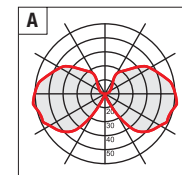

Base

uso esterno
outdoor using