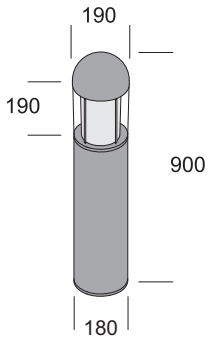

Colore struttura Structure color

Best 50

Articolo Item	Colore struttura Structure color			W_{max}	E27	LUMEN	IP54	⊕	LUMEN/W	A
	AT	GR	RU							
E27 best 50	65347	65346	65348	1x57	E27	915	IP54	⊕	16	A
● Led best 50 led-W	57937	57936	57938	21	led	2400	IP54	⊕	114	A
● Led best 50 led-N	57947	57946	57948	21	led	2400	IP54	⊕	114	A
EL best 50 EL	68047	68046	68048	1x42(a)	GX24q-4	3200	IP54	⊕	76	A
● MDEL best 50/35 MD-EL	67107	67106	67108	1x35	E27	3800	IP54	⊕	109	A
● best 50/70 MD-EL	67117	67116	67118	1x70	E27	7200	IP54	⊕	103	A

Best 90

E27 best 90	65367	65366	65368	1x57	E27	915	IP54	⊕	16	A
● Led best 90 led-W	57957	57956	57958	21	led	2400	IP54	⊕	114	A
● Led best 90 led-N	57967	57966	57968	21	led	2400	IP54	⊕	114	A
EL best 90 EL	68917	68916	68918	1x42(a)	GX24q-4	3200	IP54	⊕	76	A
● MDEL best 90/35 MD-EL	67127	67126	67128	1x35	E27	3800	IP54	⊕	109	A
● best 90/70 MD-EL	67137	67136	67138	1x70	E27	7200	IP54	⊕	103	A

Base tirafondi

base tirafondi	68990	tirafondi – anchor bolts

Colore struttura Structure color

AT RAL 7016
Antracite gofrato Embossed anthracite

GR RAL 9006
Grigio gofrato Embossed grey

● RU
Ruggine Rust

● Nuova versione New version

- Led Equipaggiata con led 3000K - Equipped with led 3000K
- Led Equipaggiata con led 4000K - Equipped with led 4000K

(a) Equipaggiato con alimentatore multipotenza per l'utilizzo di lampade da 26W-32W o 42W.
Equipped with multi-power ballast to use bulbs of 26W-32W or 42W.