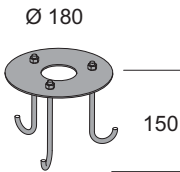

Base tirafondi

base tirafondi	68990	tirafondi – anchor bolts

Colore struttura Structure color

AT RAL 7016
Antracite gofrato Embossed anthracite

GR RAL 9006
Grigio gofrato Embossed grey

● RU
Ruggine Rust

● Nuova versione New version

- Led Equipaggiata con led 3000K - Equipped with led 3000K
- Led Equipaggiata con led 4000K - Equipped with led 4000K

(a) Equipaggiato con alimentatore multipotenza per l'utilizzo di lampade da 26W-32W o 42W.
Equipped with multi-power ballast to use bulbs of 26W-32W or 42W.