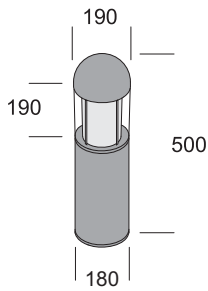

Colore struttura Structure color

Best 50

Articolo Item	Colore struttura Structure color			W_{max}	E27	LUMEN	IP54	⊕	LUMEN/W	A
	AT	GR	RU							
E27 best 50	65347	65346	65348	1x57	E27	915	IP54	⊕	16	A
● Led best 50 led-W	57937	57936	57938	21	led	2400	IP54	⊕	114	A
● Led best 50 led-N	57947	57946	57948	21	led	2400	IP54	⊕	114	A
EL best 50 EL	68047	68046	68048	1x42(a)	GX24q-4	3200	IP54	⊕	76	A
● MDEL best 50/35 MD-EL	67107	67106	67108	1x35	E27	3800	IP54	⊕	109	A
● best 50/70 MD-EL	67117	67116	67118	1x70	E27	7200	IP54	⊕	103	A