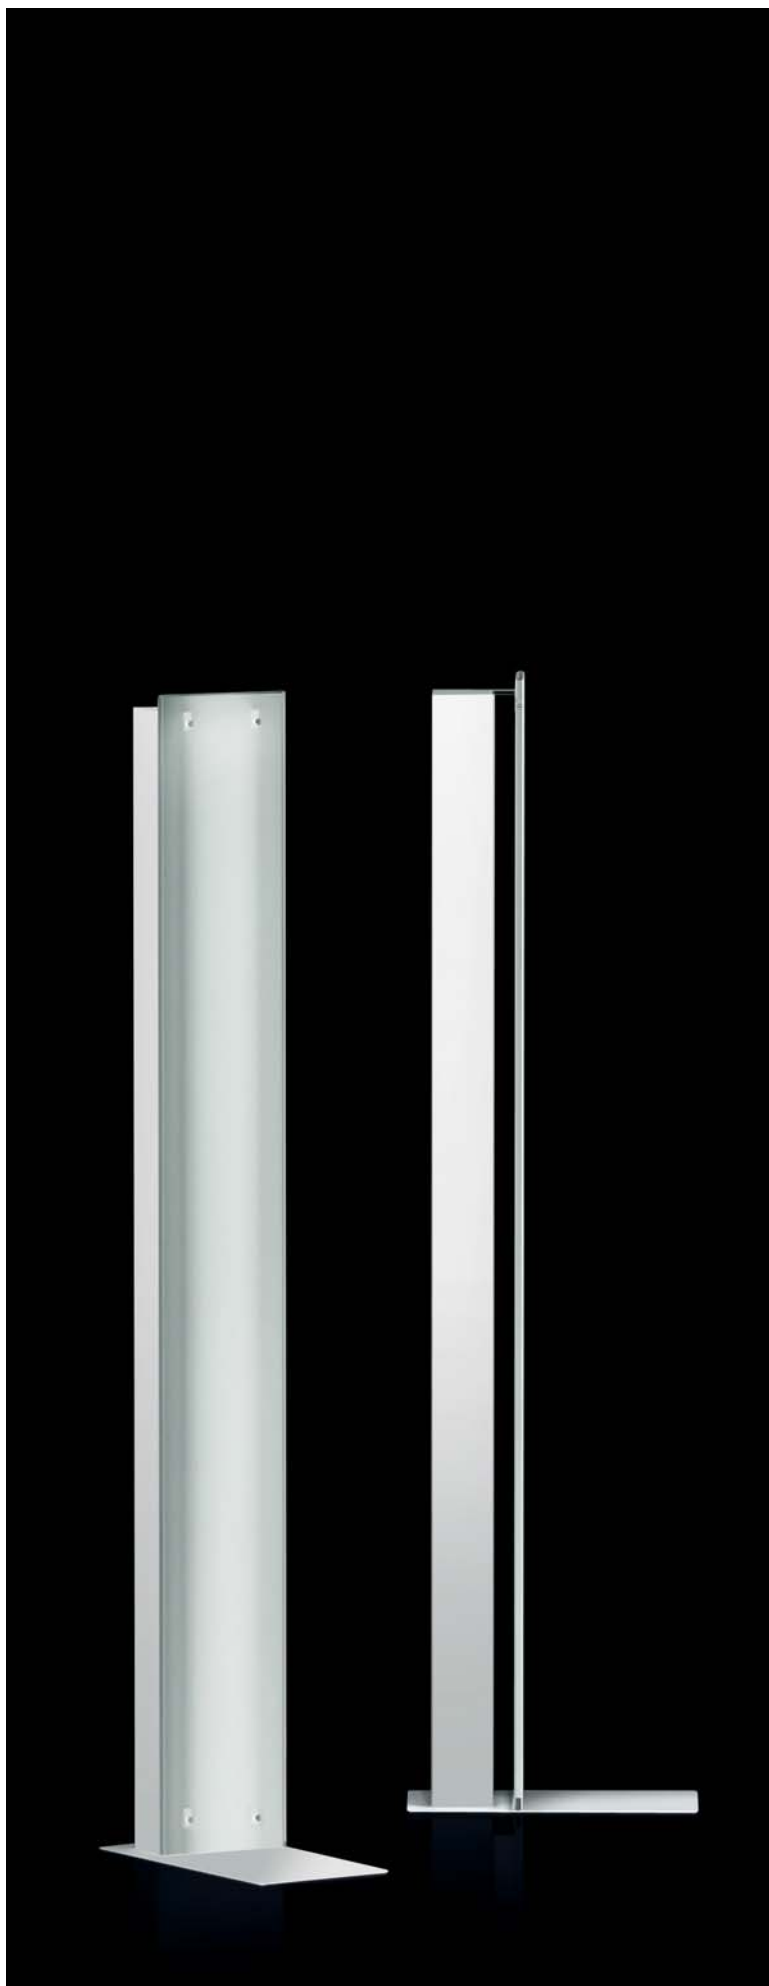

Vitrum

Lampada da terra. Diffusore in cristallo extrachiario trasparente temperato sabbiato internamente. Struttura in metallo verniciato bianco ral 9016. Parabola riflettente in metallo bianco. **Versione LED equipaggiata con led smd e alimentatore elettronico incorporato.**

Floor lamp. Diffuser in extra-clear transparent tempered crystal with sandblasted inside surface. Structure made in metal painted white ral 9016. White painted metal reflector. **LED version equipped with smd led and electronic driver included.**

Lampadaire. Diffuseur en cristal extra clair transparent trempé et satiné intérieurement. Structure réalisée en métal vernie couleur blanc ral 9016. Réflecteur en métal verni blanc. **Version LED équipée avec led smd et ballast électronique incorporé.**

Lámpara de pie. Difusor de cristal extraclaro transparente templado arenado internamente. Estructura de metal pintado blanco ral 9016. Parábola reflectante en metal blanco. **Version LED suministrada con led smd y alimentador electronico incluido.**

Stehlampe. Diffusor aus extrahellem transparentem Kristallglas, temperiert und innen sandgestrahlt. Struktur aus weiß lackiertem Metall Ral 9016. Reflex-Parabolspiegel aus weißem Metall. **Ausführung LED zum led smd und integriert Versorgungsgerät elektronisch.**