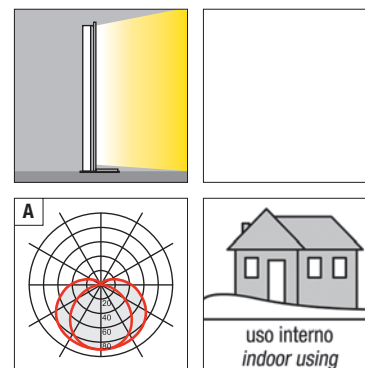

14 applique interni/esterni
wall lights indoor/outdoor

150 plafoniere interni/esterni
ceiling bowls indoor/outdoor

248 testata letto
bed head units

258 sospensioni
suspensions

344 lampade
lamps

384 lampioni ed incassi
bollards & recessed lights

450 indice
index