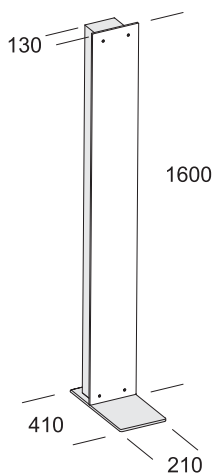

Vitrum

Colore struttura Structure color

Articolo Item	BI	W_{max}		LUMEN		LUMEN/W	
	Codice Code						
● Led vitrum led-W	81611	31,2	led	4470	IP20	143	A
● Led vitrum led-N	81621	31,2	led	4470	IP20	143	A
EL vitrum	81391	1x80	G5	7000	IP20	87	A

Colore struttura Structure color

● Nuova versione New version

BI **RAL 9016**
Bianco opaco Matt white

- Led Equipaggiata con led 3000K - Equipped with led 3000K
- Led Equipaggiata con led 4000K - Equipped with led 4000K