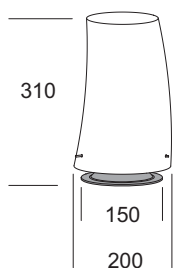

## Girotondo

Lampada da tavolo e da terra. Diffusore in vetro soffiato opale triplex satinato. Struttura in metallo verniciato alluminio ral 9006. Particolari in metallo cromato. La lampada da terra é fornita con regolatore di intensità luminosa.

Table lamp and floor lamp. Diffuser made in blown satin opal triplex glass. Structure in metal painted aluminium ral 9006. Details in chrome plated metal. Floor lamp equipped with dimmer.

Lampe de table et lampadaire. Diffuseur en verre soufflé opale triplex satiné. Structure réalisée en métal vernie couleur aluminium ral 9006. Détails en métal chromé. Lampadaire équipée avec variateur.

Girotondo/G	Articolo <i>Item</i>	Colore vetro <i>Glass color</i>		W <sub>max</sub>		LUMEN		LUMEN/W	
		OP	Codice <i>Code</i>						

E27	girotondo/G	85151	1x77	E27	1320	IP20		17	A
-----	-------------	-------	------	-----	------	------	---	----	---