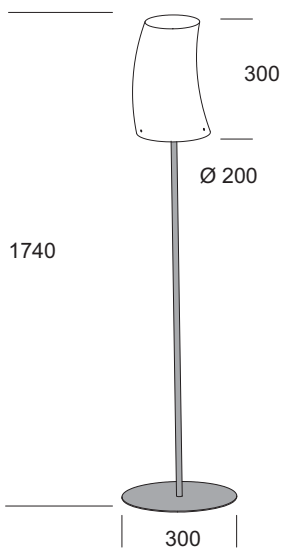

Girotondo/G	Articolo <i>Item</i>	Colore vetro <i>Glass color</i>		W_{max}		LUMEN		LUMEN/W	
		OP	Codice <i>Code</i>						

E27	girotondo/G	85151	1x77	E27	1320	IP20		17	A

Girotondo/T

E27	girotondo/T	81201	1x205	E27	4200	IP20		20	A