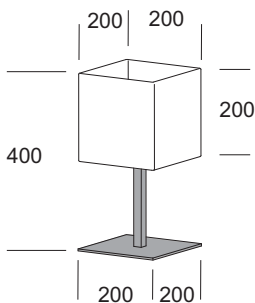

Dado plissé/G

Colore struttura Structure color

Articolo Item

CR **AV**

W_{max}

LUMEN

LUMEN/W

Codice Code

E27	dado plissé/G	85360	85362	1x77	E27	1320	IP20		17	A

Dado/G

CR

E27	dado/G	85368		1x77	E27	1320	IP20		17	A

Colore struttura Structure color

CR
Cromato Chrome

AV RAL 9001
Avorio Ivory