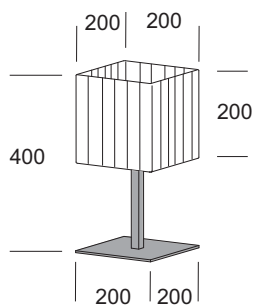

Dado plissé/G