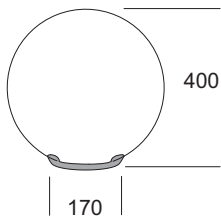

Cosmo/G400

E27 cosmo/G400		85335	85332	85333	85330	1x116	E27	2135	IP20	18	A
Led cosmo/G400 led-W		85395	85392	85393	85390	14,9	led	2000	IP20	134	B
Led cosmo/G400 led-N		85405	85402	85403	85400	14,9	led	2000	IP20	134	B

Colore anello Ring color

● Nuova versione New version

BI RAL 9016 Bianco opaco Matt white	BL RAL 5017 Blu Blue	GI RAL 1023 Giallo Yellow	RO RAL 3000 Rosso Red	TR Trasparente Transparent

Led Equipaggiata con led 3000K - Equipped with led 3000K

Led Equipaggiata con led 4000K - Equipped with led 4000K