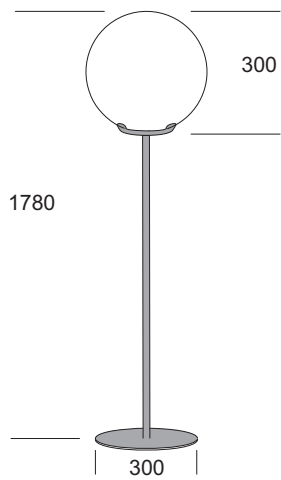

Cosmo /T

Articolo <i>Item</i>	Colore anello <i>Ring color</i>				W_{max}		LUMEN		LUMEN/W		
	BL	GI	RO	TR							Codice <i>Code</i>
E27 cosmo/T	81185	81182	81183	81180	1x116	E27	2135	IP20		18	A
cosmo/T led-W	81595	81592	81593	81590	14,9	led	2000	IP20		134	B
cosmo/T led-N	81605	81602	81603	81600	14,9	led	2000	IP20		134	B

Colore anello *Ring color*

● Nuova versione *New version*

RAL 5017 Blu <i>Blue</i>	RAL 1023 Giallo <i>Yellow</i>	RAL 3000 Rosso <i>Red</i>	TR Trasparente <i>Transparent</i>

- Equipaggiata con led 3000K - *Equipped with led 3000K*
- Equipaggiata con led 4000K - *Equipped with led 4000K*