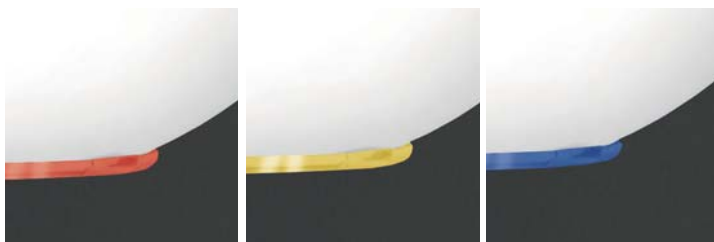

Cosmo T

Lampada da terra. Diffusore in vetro soffiato opale triplex satinato. Anello trasparente o colorato, in policarbonato autoestinguente. Struttura in metallo verniciato bianco opaco ral 9016. Versione E27 fornita con regolatore di intensità luminosa. **Versione LED equipaggiata con led smd e alimentatore elettronico incorporato.**

Floor lamp. Diffuser made in blown satin opal triplex glass. Transparent or coloured ring made in auto-extinguishing polycarbonate. Structure made in metal matt white painted ral 9016. E27 version equipped with dimmer. **LED version equipped with smd led and electronic driver included.**

Lampadaire. Diffuseur en verre soufflé opale triplex satiné. Anneau transparent ou coloré, réalisé en polycarbonate auto-extinguible. Structure réalisée en métal vernie blanc opaque ral 9016. Version E27 équipée avec variateur. **Version LED équipée avec led smd et ballast électronique incorporé.**

Stehlampe. Diffusor aus geblasenem Triplex-Opalglas, satiniert. Ring transparente oder farbige, aus selbstlöschendem Polycarbonat. Struktur aus matt weiß lackiertem Metall Ral 9016. Ausführung E27 mit Leuchtstärkenregler. **Ausführung LED zum led smd und integriert Versorgungsgerät elektronisch.**