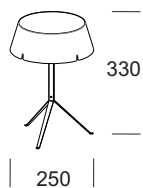

Colore struttura Structure color

Asia/P