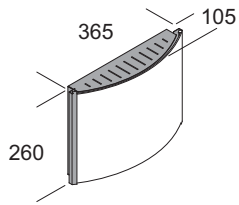

Vip 1

Articolo Item	Colore profili Profiles color		W_{max}	E27	LUMEN	IP	LUMEN/W	A	
	CR	NS							
		Codice Code							
E27 vip 1		32341 32346	2x46	E27	1400	IP20	⊕	15	A
Led vip 1 led-W	●	35111 35116	12,4	led	1700	IP20	⊕	137	B
Led EM vip 1 EM led-W	●	30501 30506	12,4	led	1700	IP20	⊕	137	B
Led vip 1 led-N	●	35121 35126	12,4	led	1700	IP20	⊕	137	B
Led EM vip 1 EM led-N	●	30511 30516	12,4	led	1700	IP20	⊕	137	B
EL vip 1 EL		39571 39576	2x26	G24q-3	3600	IP20	⊕	69	A
EM vip 1 EM		30281 30286	2x26	G24q-3	3600	IP20	⊕	69	A

Vip 2

E27 vip 2		32351 32356	2x77	E27	2640	IP20	⊕	17	A
Led vip 2 led-W	●	35131 35136	23	led	3120	IP20	⊕	136	B
Led DM vip 2 DM led-W	●	35141 35146	23	led	3120	IP20	⊕	136	B
Led EM vip 2 EM led-W	●	30521 30526	23	led	3120	IP20	⊕	136	B
Led vip 2 led-N	●	35151 35156	23	led	3120	IP20	⊕	136	B
Led DM vip 2 DM led-N	●	35161 35166	23	led	3120	IP20	⊕	136	B
Led EM vip 2 EM led-N	●	30531 30536	23	led	3120	IP20	⊕	136	B
EL vip 2 EL		39181 39186	2x42(a)	GX24q-4	6400	IP20	⊕	76	A
DM vip 2 DM	●	38081 38086	2x42	GX24q-4	6400	IP20	⊕	76	A
EM vip 2 EM/84		30291 30296	2x42(a)	GX24q-4	6400	IP20	⊕	76	A

Colore profili Profiles color

CR Cromato Chrome   **NS** Nickel spazzolato Brushed nickel

● Nuova versione New version

- **Led** Equipaggiata con led 3000K - Equipped with led 3000K
- **Led** Equipaggiata con led 4000K - Equipped with led 4000K
- **Led DM** **Led DM** **DM** Dimmerabile PUSH/DALI
  Dimmable PUSH/DALI (info page10)
- **Led EM** **Led EM** **EM** Emergenza (SA) 1h di serie – 3h a richiesta
  Emergency 1h standard – 3h on request

(a) Equipaggiato con alimentatore multipotenza per l'utilizzo di lampade da 26W-32W o 42W.
Equipped with multi-power ballast to use bulbs of 26W-32W or 42W.