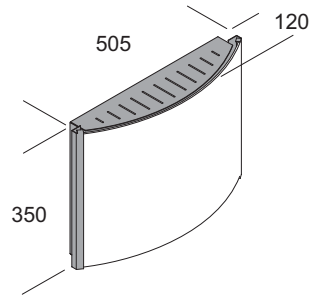

Vip 1

Articolo Item	Colore profili Profiles color		W_{max}	E27	LUMEN	IP	LUMEN/W	A	
	CR	NS							
		Codice Code							
E27 vip 1		32341 32346	2x46	E27	1400	IP20	⊕	15	A
Led vip 1 led-W	●	35111 35116	12,4	led	1700	IP20	⊕	137	B
Led EM vip 1 EM led-W	●	30501 30506	12,4	led	1700	IP20	⊕	137	B
Led vip 1 led-N	●	35121 35126	12,4	led	1700	IP20	⊕	137	B
Led EM vip 1 EM led-N	●	30511 30516	12,4	led	1700	IP20	⊕	137	B
EL vip 1 EL		39571 39576	2x26	G24q-3	3600	IP20	⊕	69	A
EM vip 1 EM		30281 30286	2x26	G24q-3	3600	IP20	⊕	69	A

Vip 2

E27 vip 2		32351 32356	2x77	E27	2640	IP20	⊕	17	A
Led vip 2 led-W	●	35131 35136	23	led	3120	IP20	⊕	136	B
Led DM vip 2 DM led-W	●	35141 35146	23	led	3120	IP20	⊕	136	B
Led EM vip 2 EM led-W	●	30521 30526	23	led	3120	IP20	⊕	136	B
Led vip 2 led-N	●	35151 35156	23	led	3120	IP20	⊕	136	B
Led DM vip 2 DM led-N	●	35161 35166	23	led	3120	IP20	⊕	136	B
Led EM vip 2 EM led-N	●	30531 30536	23	led	3120	IP20	⊕	136	B
EL vip 2 EL		39181 39186	2x42(a)	GX24q-4	6400	IP20	⊕	76	A
DM vip 2 DM	●	38081 38086	2x42	GX24q-4	6400	IP20	⊕	76	A
EM vip 2 EM/84		30291 30296	2x42(a)	GX24q-4	6400	IP20	⊕	76	A

Colore profili Profiles color

CR Cromato Chrome   **NS** Nickel spazzolato Brushed nickel

● Nuova versione New version

- **Led** Equipaggiata con led 3000K - Equipped with led 3000K
- **Led** Equipaggiata con led 4000K - Equipped with led 4000K
- **Led DM** **Led DM** **DM** Dimmerabile PUSH/DALI
  Dimmable PUSH/DALI (info page10)
- **Led EM** **Led EM** **EM** Emergenza (SA) 1h di serie – 3h a richiesta
  Emergency 1h standard – 3h on request

(a) Equipaggiato con alimentatore multipotenza per l'utilizzo di lampade da 26W-32W o 42W.
Equipped with multi-power ballast to use bulbs of 26W-32W or 42W.