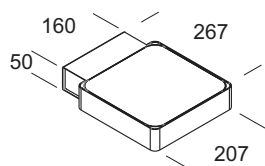

Tab2

Colore struttura Structure color

Articolo Item	Colore struttura Structure color		W_{max}	Icona	LUMEN	Icona	LUMEN/W	Icona
	AL	BI						
	Codice Code							
Led tab2 led-W	36886	36881	20	led	2600	IP40	150	A
LedDIG tab2 DIG led-W	36906	36901	20	led	2600	IP40	150	A
LedDALI tab2 DALI led-W	36926	36921	20	led	2600	IP40	150	A
Led tab2 led-N	36896	36891	20	led	2600	IP40	150	A
LedDIG tab2 DIG led-N	36916	36911	20	led	2600	IP40	150	A
LedDALI tab2 DALI led-N	36936	36931	20	led	2600	IP40	150	A

Colore struttura Structure color

AL RAL 9006
Alluminio Aluminium

BI RAL 9016
Bianco opaco Matt white

- Led Equipaggiata con led 3000K - Equipped with led 3000K
- Led Equipaggiata con led 4000K - Equipped with led 4000K
- LedDIG LedDIG Dimmerabile PUSH/Dimmable PUSH (info page10)
- LedDALI LedDALI Dimmerabile DALI/Dimmable DALI (info page10)