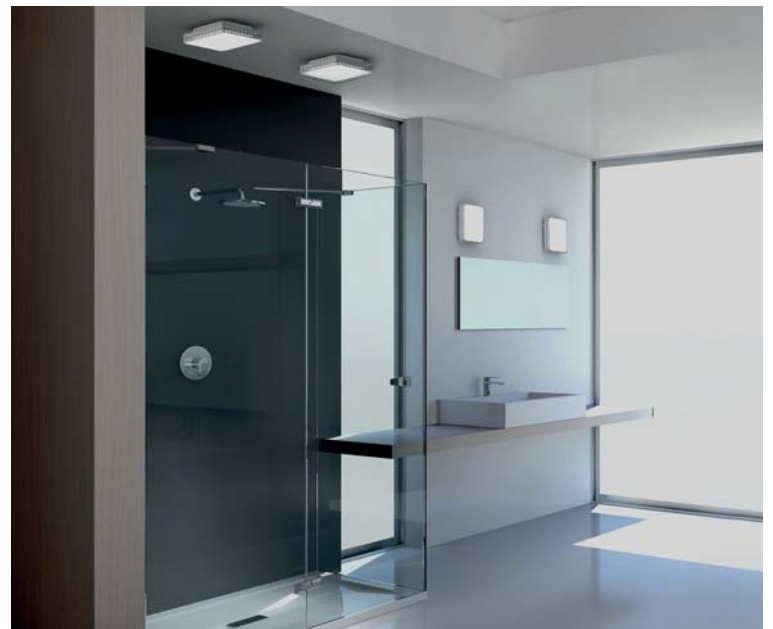

Tab RGB - Tab1 RGB

Lampada da parete o soffitto installabile anche all'esterno. Sistema RGB per missaggio di luci colorate equipaggiato con LED smd Full Color, alimentatore elettronico incorporato con modulo per controllo ciclo colore.

Wall or ceiling lamp can even be installed outdoors. RGB system for coloured lights mixing equipped with LED smd Full Color, electronic gear included to control colour cycle.

Lampe à mur ou à plafond peut être aussi installée à l'extérieur. System RGB pour mixage de lumières colorées est équipée avec LED smd Full Color, ballast électronique incorporé pour contrôler le cycle des couleurs.

Lámpara de pared o de techo se puede instalar en el exterior. Sistema RGB para mezclar las luces coloreadas suministrado con LED smd Full Color, alimentador electrónico incorporado con módulo para el control del ciclo de color.

Wand- und Deckenleuchte kann im Freien installiert werden. RGB System zur Mischung bunter Lichter Ausführung zum LED smd Full Color, elektronisches Versorgungsgerät mit Modul zur Farbzykluskontrolle integriert.