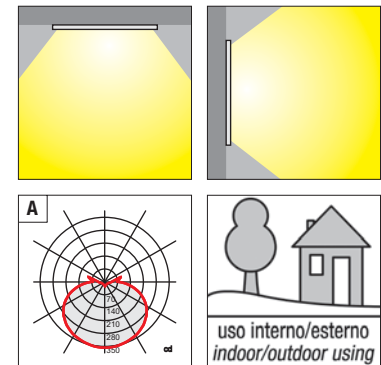

Colore cornice *Ring color*

AN Anice <i>Anise</i>	AL RAL 9006 Alluminio <i>Aluminium</i>	NE RAL 9005 Nero opaco <i>Matt black</i>	CR Cromato <i>Chrome</i>

● Nuova versione *New version*

- Led Equipaggiata con led 3000K - *Equipped with led 3000K*
- Led Equipaggiata con led 4000K - *Equipped with led 4000K*
- Led 24 ● Led 24 Installazione in zona 1 (in prossimità di vasche o docce CEI 64-8/7 art.701.32) con alimentatore remoto 24V non incluso e acquistabile separatamente (info pag. 9)
  Installation in zone 1 (near a bathtub or shower CEI 64-8/7 art.701.32) with 24V remote ballast not included and purchasable separately (info page 9)
- LedDIG ● LedDIG Dimmerabile PUSH/*Dimmable PUSH (info page10)*
- LedDALI ● LedDALI Dimmerabile DALI/*Dimmable DALI (info page10)*
- Led EM ● Led EM Emergenza (SA) 1h di serie – 3h a richiesta
  Emergency 1h standard – 3h on request