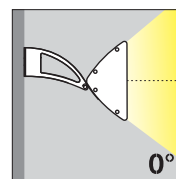

Colore struttura Structure color

● Nuova versione New version

AT RAL 7016

Antracite gofrato Embossed anthracite

BI RAL 9016

Bianco gofrato Embossed white

GR RAL 9006

Grigio gofrato Embossed grey

● RU

Ruggine Rust

● Led Equipaggiata con led 3000K - Equipped with led 3000K

● Led Equipaggiata con led 4000K - Equipped with led 4000K

(a) Equipaggiato con alimentatore multipotenza per l'utilizzo di lampade da 26W-32W o 42W
Equipped with multi-power ballast to use bulbs of 26W-32W or 42W