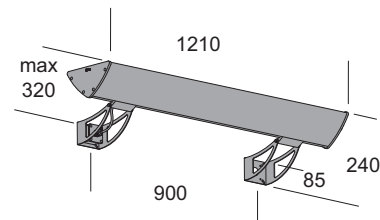

Star C120

● Led star C120 led-W	54487	54481	54486	54488	91,6	led 12520	IP65	⊕	137 C
● Led star C120 led-N	54497	54491	54496	54498	91,6	led 12520	IP65	⊕	137 C
EL star C120/2x54 EL	64037	64031	64036	64038	2x54	G5 10000	IP65	⊕	93 A

Colore struttura *Structure color*

AT RAL 7016 Antracite gofrato <i>Embossed anthracite</i>	BI RAL 9016 Bianco gofrato <i>Embossed white</i>	GR RAL 9006 Grigio gofrato <i>Embossed grey</i>	● RU Ruggine <i>Rust</i>

- **Led** Equipaggiata con led 3000K - *Equipped with led 3000K*
- **Led** Equipaggiata con led 4000K - *Equipped with led 4000K*
- **Led EM** **Led EM** **EM** Emergenza (SA) 1h di serie – 3h a richiesta.
  Emergency 1h standard – 3h on request