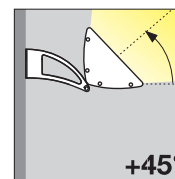

Colore struttura Structure color

● Nuova versione New version

AT RAL 7016

Antracite gofrato Embossed anthracite

BI RAL 9016

Bianco gofrato Embossed white

GR RAL 9006

Grigio gofrato Embossed grey

● RU

Ruggine Rust

● Led Equipaggiata con led 3000K - Equipped with led 3000K

● Led Equipaggiata con led 4000K - Equipped with led 4000K

(a) Equipaggiato con alimentatore multipotenza per l'utilizzo di lampade da 26W-32W o 42W
Equipped with multi-power ballast to use bulbs of 26W-32W or 42W