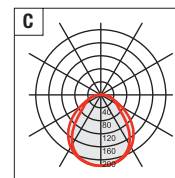

Colore struttura Structure color

● Nuova versione New version

AT RAL 7016

Antracite gofrato Embossed anthracite

BI RAL 9016

Bianco gofrato Embossed white

GR RAL 9006

Grigio gofrato Embossed grey

● RU

Ruggine Rust

● Led Equipaggiata con led 3000K - Equipped with led 3000K

● Led Equipaggiata con led 4000K - Equipped with led 4000K

(a) Equipaggiato con alimentatore multipotenza per l'utilizzo di lampade da 26W-32W o 42W
Equipped with multi-power ballast to use bulbs of 26W-32W or 42W