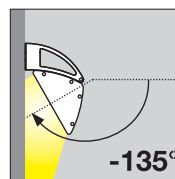

Colore struttura Structure color

● Nuova versione New version

AT RAL 7016

Antracite gofrato Embossed anthracite

BI RAL 9016

Bianco gofrato Embossed white

GR RAL 9006

Grigio gofrato Embossed grey

● RU

Ruggine Rust

● Led Equipaggiata con led 3000K - Equipped with led 3000K

● Led Equipaggiata con led 4000K - Equipped with led 4000K

(a) Equipaggiato con alimentatore multipotenza per l'utilizzo di lampade da 26W-32W o 42W
Equipped with multi-power ballast to use bulbs of 26W-32W or 42W