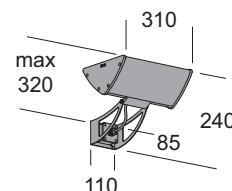

Colore struttura Structure color

Articolo Item

AT BI GR RU
Codice Code

W_{max}

LUMEN

LUMEN/W

Star C20

E27	star C20	62217	62211	62216	62218	1x46	E27	700	IP65	⊕	15	A
● Led	star C20 led-W	54407	54401	54406	54408	12,4	led	1700	IP65	⊕	137	B
● Led	star C20 led-N	54417	54411	54416	54418	12,4	led	1700	IP65	⊕	137	B
EL	star C20 EL	64357	64351	64356	64358	1x26	GX24q-3	1800	IP65	⊕	69	A

Star C30

E27	star C30	62127	62121	62126	62128	1x46	E27	700	IP65	⊕	15	A
● Led	star C30 led-W	54427	54421	54426	54428	23	led	3120	IP65	⊕	136	B
●	star C30S led-W	54437	54431	54436	54438	46	led	6240	IP65	⊕	136	B
● Led	star C30 led -N	54447	54441	54446	54448	23	led	3120	IP65	⊕	136	B
●	star C30S led-N	54457	54451	54456	54458	46	led	6240	IP65	⊕	136	B
EL	star C30/2x42 EL	63707	63701	63706	63708	2x42(a)	GX24q-4	6400	IP65	⊕	76	C

Colore struttura Structure color

● Nuova versione New version

AT RAL 7016

Antracite gofrato Embossed anthracite

BI RAL 9016

Bianco gofrato Embossed white

GR RAL 9006

Grigio gofrato Embossed grey

● RU

Ruggine Rust

● Led Equipaggiata con led 3000K - Equipped with led 3000K

● Led Equipaggiata con led 4000K - Equipped with led 4000K

(a) Equipaggiato con alimentatore multipotenza per l'utilizzo di lampade da 26W-32W o 42W
Equipped with multi-power ballast to use bulbs of 26W-32W or 42W