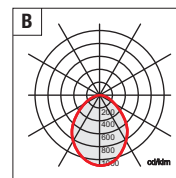

Colore struttura Structure color

● Nuova versione New version

AT RAL 7016

Antracite gofrato Embossed anthracite

BI RAL 9016

Bianco gofrato Embossed white

GR RAL 9006

Grigio gofrato Embossed grey

● RU

Ruggine Rust

● Led Equipaggiata con led 3000K - Equipped with led 3000K

● Led Equipaggiata con led 4000K - Equipped with led 4000K

(a) Equipaggiato con alimentatore multipotenza per l'utilizzo di lampade da 26W-32W o 42W
Equipped with multi-power ballast to use bulbs of 26W-32W or 42W