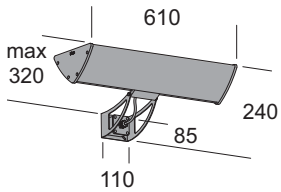

Star C60

Articolo <i>Item</i>	Colore struttura <i>Structure color</i>				W_{max}	LUMEN	IP	LUMEN/W	Icona	
	AT	BI	GR	RU						Codice <i>Code</i>
● Led star C60 led-W	54467	54461	54466	54468	45,8	led 6260	IP65	⊕	137 C	
● Led EM star C60 EM led-W	50107	50101	50106	50108	45,8	led 6260	IP65	⊕	137 C	
● Led star C60 led-N	54477	54471	54476	54478	45,8	led 6260	IP65	⊕	137 C	
● Led EM star C60 EM led-N	50117	50111	50116	50118	45,8	led 6260	IP65	⊕	137 C	
EL star C60/2x24 EL	63767	63761	63766	63768	2x24	G5 4000	IP65	⊕	83 A	
star C60/2x36 EL	64387	64381	64386	64388	2x36	2G11 5800	IP65	⊕	81 B	
star C60/2x55 EL	63777	63771	63776	63778	2x55	2G11 9600	IP65	⊕	87 B	
EM star C60 EM/72	60197	60191	60196	60198	2x36	2G11 5800	IP65	⊕	81 B	

Star C120

● Led star C120 led-W	54487	54481	54486	54488	91,6	led 12520	IP65	⊕	137 C
● Led star C120 led-N	54497	54491	54496	54498	91,6	led 12520	IP65	⊕	137 C
EL star C120/2x54 EL	64037	64031	64036	64038	2x54	G5 10000	IP65	⊕	93 A

Colore struttura *Structure color*

AT RAL 7016 Antracite gofrato <i>Embossed anthracite</i>	BI RAL 9016 Bianco gofrato <i>Embossed white</i>	GR RAL 9006 Grigio gofrato <i>Embossed grey</i>	● RU Ruggine <i>Rust</i>

- **Led** Equipaggiata con led 3000K - *Equipped with led 3000K*
- **Led** Equipaggiata con led 4000K - *Equipped with led 4000K*
- **Led EM** **Led EM** **EM** Emergenza (SA) 1h di serie – 3h a richiesta.
  Emergency 1h standard – 3h on request