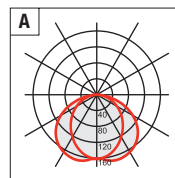

Colore struttura Structure color

● Nuova versione New version

AT RAL 7016

Antracite gofrato Embossed anthracite

BI RAL 9016

Bianco gofrato Embossed white

GR RAL 9006

Grigio gofrato Embossed grey

● RU

Ruggine Rust

● Led Equipaggiata con led 3000K - Equipped with led 3000K

● Led Equipaggiata con led 4000K - Equipped with led 4000K

(a) Equipaggiato con alimentatore multipotenza per l'utilizzo di lampade da 26W-32W o 42W
Equipped with multi-power ballast to use bulbs of 26W-32W or 42W