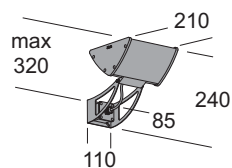

Colore struttura Structure color

Articolo Item

AT BI GR RU  
Codice Code

W<sub>max</sub>

LUMEN

LUMEN/W

Star C20

E27	star C20	62217	62211	62216	62218	1x46	E27	700	IP65	⊕	15	A
● Led	star C20 led-W	54407	54401	54406	54408	12,4	led	1700	IP65	⊕	137	B
● Led	star C20 led-N	54417	54411	54416	54418	12,4	led	1700	IP65	⊕	137	B
EL	star C20 EL	64357	64351	64356	64358	1x26	GX24q-3	1800	IP65	⊕	69	A