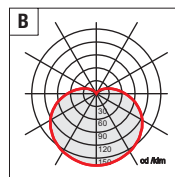

Colore struttura Structure color

● Nuova versione New version

CR

Alluminio brillantato (effetto cromato) Shined aluminium (chrome effect)

AL

Alluminio anodizzato Oxided aluminium

- Led Equipaggiata con led 3000K - Equipped with led 3000K
- Led Equipaggiata con led 4000K - Equipped with led 4000K
- Led DM Led DM DM Dimmerabile PUSH/DALI
Dimmable PUSH/DALI (info page10)
- Led EM Led EM EM Emergenza (SA) 1h di serie – 3h a richiesta
Emergency 1h standard – 3h on request