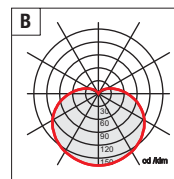

Split 90

		Colore struttura Structure color		W_{max}	Icona	LUMEN	Icona	LUMEN/W	Icona	
Articolo Item		CR	AL							
		Codice Code								
●	Led	splitt 90 led-W	35310 35316	18,7	led	2660	IP44	⊕	142	D
●		splitt 90S led-W	35320 35326	34,4	led	4690	IP44	⊕	136	D
●	Led DM	splitt 90S DM led-W	35330 35336	34,4	led	4690	IP44	⊕	136	D
●	Led EM	splitt 90 EM led-W	30620 30626	18,7	led	2660	IP44	⊕	142	D
●		splitt 90S EM led-W	30630 30636	34,4	led	4690	IP44	⊕	136	D
●	Led	splitt 90 led-N	35340 35346	18,7	led	2660	IP44	⊕	142	D
●		splitt 90S led-N	35350 35356	34,4	led	4690	IP44	⊕	136	D
●	Led DM	splitt 90S DM led-N	35360 35366	34,4	led	4690	IP44	⊕	136	D
●	Led EM	splitt 90 EM led-N	30640 30646	18,7	led	2660	IP44	⊕	142	D
●		splitt 90S EM led-N	30650 30656	34,4	led	4690	IP44	⊕	136	D
	EL	splitt 90/39 EL	39220 39226	1x39	G5	3500	IP44	⊕	90	B
		splitt 90/2x39 EL	39260 39266	2x39	G5	7000	IP44	⊕	90	C
	DM	splitt 90/2x39 DM	39700 39706	2x39	G5	7000	IP44	⊕	90	C
	EM	splitt 90/39 EM	30040 30046	1x39	G5	3500	IP44	⊕	90	B
		splitt 90/2x39 EM	30230 30236	2x39	G5	7000	IP44	⊕	90	C

Colore struttura Structure color

● Nuova versione New version

CR
Alluminio brillantato (effetto cromato) *Shined aluminium (chrome effect)*

AL
Alluminio anodizzato *Oxided aluminium*

Led Equipaggiata con led 3000K - *Equipped with led 3000K*

Led Equipaggiata con led 4000K - *Equipped with led 4000K*

Led DM Led DM DM Dimmerabile PUSH/DALI
Dimmable PUSH/DALI (info page10)

Led EM Led EM EM Emergenza (SA) 1h di serie - 3h a richiesta
Emergency 1h standard - 3h on request