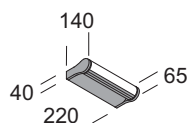

Colore struttura Structure color

Split 20

Articolo Item	Colore struttura Structure color		W_{max}	Lamp	LUMEN	IP	Beam	LUMEN/W	Icon
	CR	AL							
	Codice Code								
● Led split 20 led-W	36980	36986	6,2	led	850	IP44	⊕	137	D
● Led split 20 led-N	36990	36996	6,2	led	850	IP44	⊕	137	D
EL split 20/18 EL	39630	39636	1x18	G24q-2	1200	IP44	⊕	67	A