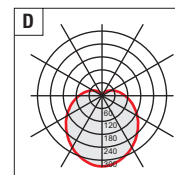

Colore struttura Structure color

● Nuova versione New version

CR

Alluminio brillantato (effetto cromato) Shined aluminium (chrome effect)

AL

Alluminio anodizzato Oxided aluminium

● Led Equipaggiata con led 3000K - Equipped with led 3000K

● Led Equipaggiata con led 4000K - Equipped with led 4000K