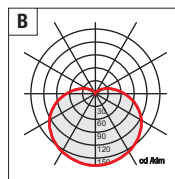

Split 150

		Colore struttura Structure color		W_{max}	Icon	LUMEN	Icon	LUMEN/W	Icon	
Articolo Item		CR	AL							
		Codice Code								
●	Led	split 150 led-W	35430 35436	31,2	led	4470	IP44	⊕	143	D
●		split 150S led-W	35440 35446	57,3	led	7820	IP44	⊕	136	D
●	Led DM	split 150S DM led-W	35450 35456	57,3	led	7820	IP44	⊕	136	D
●	Led EM	split 150 EM led-W	30700 30706	31,2	led	4470	IP44	⊕	143	D
●		split 150S EM led-W	30710 30716	57,3	led	7820	IP44	⊕	136	D
●	Led	split 150 led-N	35460 35466	31,2	led	4470	IP44	⊕	143	D
●		split 150S led-N	35470 35476	57,3	led	7820	IP44	⊕	136	D
●	Led DM	split 150S DM led-N	35480 35486	57,3	led	7820	IP44	⊕	136	D
●	Led EM	split 150 EM led-N	30720 30726	31,2	led	4470	IP44	⊕	143	D
●		split 150S EM led-N	30730 30736	57,3	led	7820	IP44	⊕	136	D
	EL	split 150/80 EL	39240 39246	1x80	G5	7000	IP44	⊕	87	B
		split 150/2x80 EL	39280 39286	2x80	G5	14000	IP44	⊕	87	C
	DM	split 150/2x80 DM	39720 39726	2x80	G5	14000	IP44	⊕	87	C
	EM	split 150/80 EM	30060 30066	1x80	G5	7000	IP44	⊕	87	B
		split 150/2x80 EM	30250 30256	2x80	G5	14000	IP44	⊕	87	C

Colore struttura Structure color

● Nuova versione New version

CR
Alluminio brillantato (effetto cromato) *Shined aluminium (chrome effect)*

AL
Alluminio anodizzato *Oxided aluminium*

Led Equipaggiata con led 3000K - *Equipped with led 3000K*

Led Equipaggiata con led 4000K - *Equipped with led 4000K*

Led DM **DM** Dimmerabile PUSH/DALI
Dimmable PUSH/DALI (info page 10)

Led EM **EM** Emergenza (SA) 1h di serie – 3h a richiesta
Emergency 1h standard – 3h on request