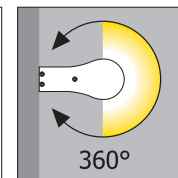

Split 90

		Colore struttura Structure color		W_{max}	Icona	LUMEN	Icona	LUMEN/W	Icona	
Articolo Item		CR	AL							
		Codice Code								
●	Led	splitt 90 led-W	35310 35316	18,7	led	2660	IP44	⊕	142	D
●		splitt 90S led-W	35320 35326	34,4	led	4690	IP44	⊕	136	D
●	Led DM	splitt 90S DM led-W	35330 35336	34,4	led	4690	IP44	⊕	136	D
●	Led EM	splitt 90 EM led-W	30620 30626	18,7	led	2660	IP44	⊕	142	D
●		splitt 90S EM led-W	30630 30636	34,4	led	4690	IP44	⊕	136	D
●	Led	splitt 90 led-N	35340 35346	18,7	led	2660	IP44	⊕	142	D
●		splitt 90S led-N	35350 35356	34,4	led	4690	IP44	⊕	136	D
●	Led DM	splitt 90S DM led-N	35360 35366	34,4	led	4690	IP44	⊕	136	D
●	Led EM	splitt 90 EM led-N	30640 30646	18,7	led	2660	IP44	⊕	142	D
●		splitt 90S EM led-N	30650 30656	34,4	led	4690	IP44	⊕	136	D
	EL	splitt 90/39 EL	39220 39226	1x39	G5	3500	IP44	⊕	90	B
		splitt 90/2x39 EL	39260 39266	2x39	G5	7000	IP44	⊕	90	C
	DM	splitt 90/2x39 DM	39700 39706	2x39	G5	7000	IP44	⊕	90	C
	EM	splitt 90/39 EM	30040 30046	1x39	G5	3500	IP44	⊕	90	B
		splitt 90/2x39 EM	30230 30236	2x39	G5	7000	IP44	⊕	90	C

Colore struttura Structure color

● Nuova versione New version

CR
Alluminio brillantato (effetto cromato) *Shined aluminium (chrome effect)*

AL
Alluminio anodizzato *Oxided aluminium*

Led Equipaggiata con led 3000K - *Equipped with led 3000K*

Led Equipaggiata con led 4000K - *Equipped with led 4000K*

Led DM Led DM DM Dimmerabile PUSH/DALI
Dimmable PUSH/DALI (info page10)

Led EM Led EM EM Emergenza (SA) 1h di serie - 3h a richiesta
Emergency 1h standard - 3h on request