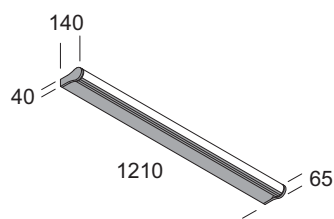

Colore struttura Structure color

Split 120

Articolo Item	Colore struttura Structure color		W_{max}	LUMEN	IP	LUMEN/W	Icon
	CR	AL					
	Codice Code						
● Led split 120 led-W	35370	35376	25	3620	IP44	145	D
● split 120S led-W	35380	35386	45,8	6260	IP44	137	D
● Led DM split 120S DM led-W	35390	35396	45,8	6260	IP44	137	D
● Led EM split 120 EM led-W	30660	30666	25	3620	IP44	145	D
● split 120S EM led-W	30670	30676	45,8	6260	IP44	137	D
● Led split 120 led-N	35400	35406	25	3620	IP44	145	D
● split 120S led-N	35410	35416	45,8	6260	IP44	137	D
● Led DM split 120S DM led-N	35420	35426	45,8	6260	IP44	137	D
● Led EM split 120 EM led-N	30680	30686	25	3620	IP44	145	D
● split 120S EM led-N	30690	30696	45,8	6260	IP44	137	D
EL split 120/54 EL	39230	39236	1x54	5000	IP44	93	B
split 120/2x54 EL	39270	39276	2x54	10000	IP44	93	C
DM split 120/2x54 DM	39710	39716	2x54	10000	IP44	93	C
EM split 120/54 EM	30050	30056	1x54	5000	IP44	93	B
split 120/2x54 EM	30240	30246	2x54	10000	IP44	93	C

Colore struttura Structure color

● Nuova versione New version

CR

Alluminio brillantato (effetto cromato) Shined aluminium (chrome effect)

AL

Alluminio anodizzato Oxided aluminium

- Led Equipaggiata con led 3000K - Equipped with led 3000K
- Led Equipaggiata con led 4000K - Equipped with led 4000K
- Led DM Led DM DM Dimmerabile PUSH/DALI
  Dimmable PUSH/DALI (info page10)
- Led EM Led EM EM Emergenza (SA) 1h di serie – 3h a richiesta
  Emergency 1h standard – 3h on request