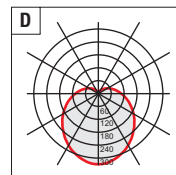

Colore struttura Structure color

Split 120

Articolo Item	Colore struttura Structure color		W_{max}	LUMEN	IP	LUMEN/W	Icon
	CR	AL					
	Codice Code						
● Led split 120 led-W	35370	35376	25	3620	IP44	145	D
● split 120S led-W	35380	35386	45,8	6260	IP44	137	D
● Led DM split 120S DM led-W	35390	35396	45,8	6260	IP44	137	D
● Led EM split 120 EM led-W	30660	30666	25	3620	IP44	145	D
● split 120S EM led-W	30670	30676	45,8	6260	IP44	137	D
● Led split 120 led-N	35400	35406	25	3620	IP44	145	D
● split 120S led-N	35410	35416	45,8	6260	IP44	137	D
● Led DM split 120S DM led-N	35420	35426	45,8	6260	IP44	137	D
● Led EM split 120 EM led-N	30680	30686	25	3620	IP44	145	D
● split 120S EM led-N	30690	30696	45,8	6260	IP44	137	D
EL split 120/54 EL	39230	39236	1x54	5000	IP44	93	B
split 120/2x54 EL	39270	39276	2x54	10000	IP44	93	C
DM split 120/2x54 DM	39710	39716	2x54	10000	IP44	93	C
EM split 120/54 EM	30050	30056	1x54	5000	IP44	93	B
split 120/2x54 EM	30240	30246	2x54	10000	IP44	93	C

Colore struttura Structure color

● Nuova versione New version

CR

Alluminio brillantato (effetto cromato) Shined aluminium (chrome effect)

AL

Alluminio anodizzato Oxided aluminium

- Led Equipaggiata con led 3000K - Equipped with led 3000K
- Led Equipaggiata con led 4000K - Equipped with led 4000K
- Led DM Led DM DM Dimmerabile PUSH/DALI
  Dimmable PUSH/DALI (info page10)
- Led EM Led EM EM Emergenza (SA) 1h di serie – 3h a richiesta
  Emergency 1h standard – 3h on request