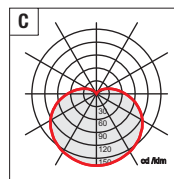

Split 150

		Colore struttura Structure color		W_{max}	Icon	LUMEN	Icon	LUMEN/W	Icon	
Articolo Item		CR	AL							
		Codice Code								
●	Led	split 150 led-W	35430 35436	31,2	led	4470	IP44	⊕	143	D
●		split 150S led-W	35440 35446	57,3	led	7820	IP44	⊕	136	D
●	Led DM	split 150S DM led-W	35450 35456	57,3	led	7820	IP44	⊕	136	D
●	Led EM	split 150 EM led-W	30700 30706	31,2	led	4470	IP44	⊕	143	D
●		split 150S EM led-W	30710 30716	57,3	led	7820	IP44	⊕	136	D
●	Led	split 150 led-N	35460 35466	31,2	led	4470	IP44	⊕	143	D
●		split 150S led-N	35470 35476	57,3	led	7820	IP44	⊕	136	D
●	Led DM	split 150S DM led-N	35480 35486	57,3	led	7820	IP44	⊕	136	D
●	Led EM	split 150 EM led-N	30720 30726	31,2	led	4470	IP44	⊕	143	D
●		split 150S EM led-N	30730 30736	57,3	led	7820	IP44	⊕	136	D
	EL	split 150/80 EL	39240 39246	1x80	G5	7000	IP44	⊕	87	B
		split 150/2x80 EL	39280 39286	2x80	G5	14000	IP44	⊕	87	C
	DM	split 150/2x80 DM	39720 39726	2x80	G5	14000	IP44	⊕	87	C
	EM	split 150/80 EM	30060 30066	1x80	G5	7000	IP44	⊕	87	B
		split 150/2x80 EM	30250 30256	2x80	G5	14000	IP44	⊕	87	C

Colore struttura Structure color

● Nuova versione New version

CR
Alluminio brillantato (effetto cromato) *Shined aluminium (chrome effect)*

AL
Alluminio anodizzato *Oxided aluminium*

Led Equipaggiata con led 3000K - *Equipped with led 3000K*

Led Equipaggiata con led 4000K - *Equipped with led 4000K*

Led DM **DM** Dimmerabile PUSH/DALI
Dimmable PUSH/DALI (info page 10)

Led EM **EM** Emergenza (SA) 1h di serie – 3h a richiesta
Emergency 1h standard – 3h on request