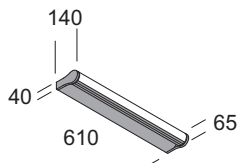

Split 60

● Led split 60 led-W	35250	35256	12,5	led	1810	IP44	⊕	145	D
● split 60S led-W	35260	35266	22,9	led	3130	IP44	⊕	137	D
● Led DM split 60S DM led-W	35270	35276	22,9	led	3130	IP44	⊕	137	D
● Led EM split 60 EM led-W	30580	30586	12,5	led	1810	IP44	⊕	145	D
● split 60S EM led-W	30590	30596	22,9	led	3130	IP44	⊕	137	D
● Led split 60 led-N	35280	35286	12,5	led	1810	IP44	⊕	145	D
● split 60S led-N	35290	35296	22,9	led	3130	IP44	⊕	137	D
● Led DM split 60S DM led-N	35300	35306	22,9	led	3130	IP44	⊕	137	D
● Led EM split 60 EM led-N	30600	30606	12,5	led	1810	IP44	⊕	145	D
● split 60S EM led-N	30610	30616	22,9	led	3130	IP44	⊕	137	D
EL split 60/24 EL	39210	39216	1x24	G5	2000	IP44	⊕	83	B
split 60/2x24 EL	39250	39256	2x24	G5	4000	IP44	⊕	83	C
EM split 60/24 EM	30020	30026	1x24	G5	2000	IP44	⊕	83	B
split 60/2x24 EM	30220	30226	2x24	G5	4000	IP44	⊕	83	C

Colore struttura Structure color

● Nuova versione New version

CR
Alluminio brillantato (effetto cromato) Shined aluminium (chrome effect)

AL
Alluminio anodizzato Oxided aluminium

- **Led** Equipaggiata con led 3000K - Equipped with led 3000K
- **Led** Equipaggiata con led 4000K - Equipped with led 4000K
- **Led DM** **Led DM** Dimmerabile PUSH/DALI
  Dimmable PUSH/DALI (info page10)
- **Led EM** **Led EM** **EM** Emergenza (SA) 1h di serie – 3h a richiesta
  Emergency 1h standard – 3h on request