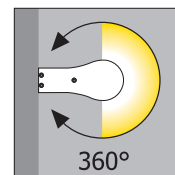

Colore struttura Structure color

● Nuova versione New version

CR

Alluminio brillantato (effetto cromato) Shined aluminium (chrome effect)

AL

Alluminio anodizzato Oxided aluminium

- Led Equipaggiata con led 3000K - Equipped with led 3000K
- Led Equipaggiata con led 4000K - Equipped with led 4000K
- Led DM Led DM DM Dimmerabile PUSH/DALI
Dimmable PUSH/DALI (info page10)
- Led EM Led EM EM Emergenza (SA) 1h di serie – 3h a richiesta
Emergency 1h standard – 3h on request