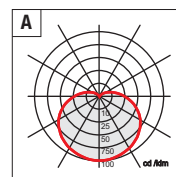

Colore struttura Structure color

● Nuova versione New version

CR

Alluminio brillantato (effetto cromato) Shined aluminium (chrome effect)

AL

Alluminio anodizzato Oxided aluminium

● Led Equipaggiata con led 3000K - Equipped with led 3000K

● Led Equipaggiata con led 4000K - Equipped with led 4000K