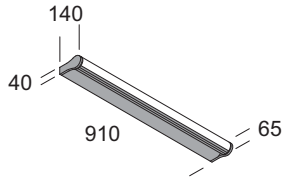

Split 90

		Colore struttura Structure color		W_{max}	Icona	LUMEN	Icona	LUMEN/W	Icona	
Articolo Item		CR	AL							
		Codice Code								
●	Led	splitt 90 led-W	35310 35316	18,7	led	2660	IP44	⊕	142	D
●		splitt 90S led-W	35320 35326	34,4	led	4690	IP44	⊕	136	D
●	Led DM	splitt 90S DM led-W	35330 35336	34,4	led	4690	IP44	⊕	136	D
●	Led EM	splitt 90 EM led-W	30620 30626	18,7	led	2660	IP44	⊕	142	D
●		splitt 90S EM led-W	30630 30636	34,4	led	4690	IP44	⊕	136	D
●	Led	splitt 90 led-N	35340 35346	18,7	led	2660	IP44	⊕	142	D
●		splitt 90S led-N	35350 35356	34,4	led	4690	IP44	⊕	136	D
●	Led DM	splitt 90S DM led-N	35360 35366	34,4	led	4690	IP44	⊕	136	D
●	Led EM	splitt 90 EM led-N	30640 30646	18,7	led	2660	IP44	⊕	142	D
●		splitt 90S EM led-N	30650 30656	34,4	led	4690	IP44	⊕	136	D
	EL	splitt 90/39 EL	39220 39226	1x39	G5	3500	IP44	⊕	90	B
		splitt 90/2x39 EL	39260 39266	2x39	G5	7000	IP44	⊕	90	C
	DM	splitt 90/2x39 DM	39700 39706	2x39	G5	7000	IP44	⊕	90	C
	EM	splitt 90/39 EM	30040 30046	1x39	G5	3500	IP44	⊕	90	B
		splitt 90/2x39 EM	30230 30236	2x39	G5	7000	IP44	⊕	90	C

Colore struttura Structure color

● Nuova versione New version

CR
Alluminio brillantato (effetto cromato) *Shined aluminium (chrome effect)*

AL
Alluminio anodizzato *Oxided aluminium*

Led Equipaggiata con led 3000K - *Equipped with led 3000K*

Led Equipaggiata con led 4000K - *Equipped with led 4000K*

Led DM Led DM DM Dimmerabile PUSH/DALI
Dimmable PUSH/DALI (info page10)

Led EM Led EM EM Emergenza (SA) 1h di serie - 3h a richiesta
Emergency 1h standard - 3h on request