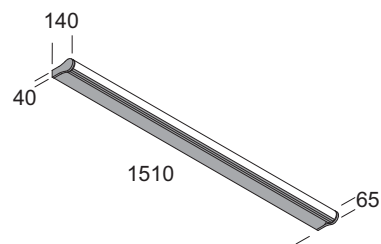

Split 150

		Colore struttura Structure color		W_{max}	Icon	LUMEN	Icon	LUMEN/W	Icon	
Articolo Item		CR	AL							
		Codice Code								
●	Led	split 150 led-W	35430 35436	31,2	led	4470	IP44	⊕	143	D
●		split 150S led-W	35440 35446	57,3	led	7820	IP44	⊕	136	D
●	Led DM	split 150S DM led-W	35450 35456	57,3	led	7820	IP44	⊕	136	D
●	Led EM	split 150 EM led-W	30700 30706	31,2	led	4470	IP44	⊕	143	D
●		split 150S EM led-W	30710 30716	57,3	led	7820	IP44	⊕	136	D
●	Led	split 150 led-N	35460 35466	31,2	led	4470	IP44	⊕	143	D
●		split 150S led-N	35470 35476	57,3	led	7820	IP44	⊕	136	D
●	Led DM	split 150S DM led-N	35480 35486	57,3	led	7820	IP44	⊕	136	D
●	Led EM	split 150 EM led-N	30720 30726	31,2	led	4470	IP44	⊕	143	D
●		split 150S EM led-N	30730 30736	57,3	led	7820	IP44	⊕	136	D
	EL	split 150/80 EL	39240 39246	1x80	G5	7000	IP44	⊕	87	B
		split 150/2x80 EL	39280 39286	2x80	G5	14000	IP44	⊕	87	C
	DM	split 150/2x80 DM	39720 39726	2x80	G5	14000	IP44	⊕	87	C
	EM	split 150/80 EM	30060 30066	1x80	G5	7000	IP44	⊕	87	B
		split 150/2x80 EM	30250 30256	2x80	G5	14000	IP44	⊕	87	C

Colore struttura Structure color

● Nuova versione New version

CR
Alluminio brillantato (effetto cromato) *Shined aluminium (chrome effect)*

AL
Alluminio anodizzato *Oxided aluminium*

Led Equipaggiata con led 3000K - *Equipped with led 3000K*

Led Equipaggiata con led 4000K - *Equipped with led 4000K*

Led DM **DM** Dimmerabile PUSH/DALI
Dimmable PUSH/DALI (info page 10)

Led EM **EM** Emergenza (SA) 1h di serie – 3h a richiesta
Emergency 1h standard – 3h on request