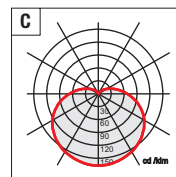

Colore struttura Structure color

● Nuova versione New version

CR

Alluminio brillantato (effetto cromato) Shined aluminium (chrome effect)

AL

Alluminio anodizzato Oxided aluminium

- Led Equipaggiata con led 3000K - Equipped with led 3000K
- Led Equipaggiata con led 4000K - Equipped with led 4000K
- Led DM Led DM DM Dimmerabile PUSH/DALI
Dimmable PUSH/DALI (info page10)
- Led EM Led EM EM Emergenza (SA) 1h di serie – 3h a richiesta
Emergency 1h standard – 3h on request