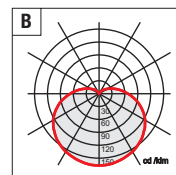

Colore struttura Structure color

● Nuova versione New version

CR

Alluminio brillantato (effetto cromato) Shined aluminium (chrome effect)

AL

Alluminio anodizzato Oxided aluminium

● Led Equipaggiata con led 3000K - Equipped with led 3000K

● Led Equipaggiata con led 4000K - Equipped with led 4000K