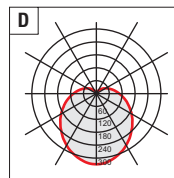

Split 150

		Colore struttura Structure color		W_{max}	Icon	LUMEN	Icon	LUMEN/W	Icon	
Articolo Item		CR	AL							
		Codice Code								
●	Led	split 150 led-W	35430 35436	31,2	led	4470	IP44	⊕	143	D
●		split 150S led-W	35440 35446	57,3	led	7820	IP44	⊕	136	D
●	Led DM	split 150S DM led-W	35450 35456	57,3	led	7820	IP44	⊕	136	D
●	Led EM	split 150 EM led-W	30700 30706	31,2	led	4470	IP44	⊕	143	D
●		split 150S EM led-W	30710 30716	57,3	led	7820	IP44	⊕	136	D
●	Led	split 150 led-N	35460 35466	31,2	led	4470	IP44	⊕	143	D
●		split 150S led-N	35470 35476	57,3	led	7820	IP44	⊕	136	D
●	Led DM	split 150S DM led-N	35480 35486	57,3	led	7820	IP44	⊕	136	D
●	Led EM	split 150 EM led-N	30720 30726	31,2	led	4470	IP44	⊕	143	D
●		split 150S EM led-N	30730 30736	57,3	led	7820	IP44	⊕	136	D
	EL	split 150/80 EL	39240 39246	1x80	G5	7000	IP44	⊕	87	B
		split 150/2x80 EL	39280 39286	2x80	G5	14000	IP44	⊕	87	C
	DM	split 150/2x80 DM	39720 39726	2x80	G5	14000	IP44	⊕	87	C
	EM	split 150/80 EM	30060 30066	1x80	G5	7000	IP44	⊕	87	B
		split 150/2x80 EM	30250 30256	2x80	G5	14000	IP44	⊕	87	C

Colore struttura Structure color

● Nuova versione New version

CR
Alluminio brillantato (effetto cromato) *Shined aluminium (chrome effect)*

AL
Alluminio anodizzato *Oxided aluminium*

Led Equipaggiata con led 3000K - *Equipped with led 3000K*

Led Equipaggiata con led 4000K - *Equipped with led 4000K*

Led DM **DM** Dimmerabile PUSH/DALI
Dimmable PUSH/DALI (info page 10)

Led EM **EM** Emergenza (SA) 1h di serie – 3h a richiesta
Emergency 1h standard – 3h on request