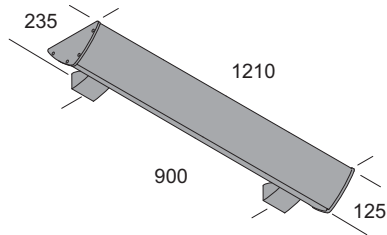

Plan 120

● Led plan 120 led-W	54127	54121	54126	54128	91,6	led	12520	IP65	⊕	137	C
● Led DM plan 120 DM led-W	54137	54131	54136	54138	91,6	led	12520	IP65	⊕	137	C
● Led plan 120 led-N	54147	54141	54146	54148	91,6	led	12520	IP65	⊕	137	C
● Led DM plan 120 DM led-N	54157	54151	54156	54158	91,6	led	12520	IP65	⊕	137	C
EL plan 120/2x54 EL	63297	63291	63296	63298	2x54	G5	10000	IP65	⊕	93	A
● DM plan 120/2x54 DM	64587	64581	64586	64588	2x54	G5	10000	IP65	⊕	93	A

Colore struttura *Structure color*

AT RAL 7016
Antracite gofrato *Embossed anthracite*

BI RAL 9016
Bianco gofrato *Embossed white*

GR RAL 9006
Grigio gofrato *Embossed grey*

● **RU**
Ruggine *Rust*

● Nuova versione *New version*

Led Equipaggiata con led 3000K - *Equipped with led 3000K*

Led Equipaggiata con led 4000K - *Equipped with led 4000K*

Led DM **Led DM** **DM** Dimmerabile PUSH/DALI
Dimmable PUSH/DALI (info page 10)

Led EM **Led EM** **EM** Emergenza (SA) 1h di serie – 3h a richiesta.
Emergency 1h standard – 3h on request