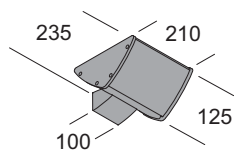

Plan 20

Articolo Item	Colore struttura Structure color				W_{max}	E27	LUMEN	IP65	LUMEN/W	A	
	AT	BI	GR	RU							
	Codice Code										
E27 plan 20	62197	62191	62196	62198	1x46	E27	700	IP65	⊕	15	A
● Led plan 20 led-W	54007	54001	54006	54008	12,4	led	1700	IP65	⊕	137	B
● Led plan 20 led-N	54017	54011	54016	54018	12,4	led	1700	IP65	⊕	137	B
EL plan 20 EL	64287	64281	64286	64228	1x26	GX24q-3	1800	IP65	⊕	69	A

Plan 30

E27 plan 30	62017	62011	62016	62018	1x46	E27	700	IP65	⊕	15	A
● Led plan 30 led-W	54027	54021	54026	54028	23	led	3120	IP65	⊕	136	B
● plan 30S led-W	54037	54031	54036	54038	46	led	6240	IP65	⊕	136	B
● Led DM plan 30S DM led-W	54047	54041	54046	54048	46	led	6240	IP65	⊕	136	B
● Led plan 30 led-N	54057	54051	54056	54058	23	led	3120	IP65	⊕	136	B
● plan 30S led-N	54067	54061	54066	54068	46	led	6240	IP65	⊕	136	B
● Led DM plan 30S DM led-N	54077	54071	54076	54078	46	led	6240	IP65	⊕	136	B
EL plan 30/2x42 EL	63667	63661	63666	63668	2x42(a)	GX24q-4	6400	IP65	⊕	76	C
● DM plan 30/2x42 DM	64557	64551	64556	64558	2x42(a)	GX24q-4	6400	IP65	⊕	76	C

Colore struttura Structure color

● Nuova versione New version

AT RAL 7016 Antracite gofrato Embossed anthracite	BI RAL 9016 Bianco gofrato Embossed white	GR RAL 9006 Grigio gofrato Embossed grey	● RU Ruggine Rust

- **Led** Equipaggiata con led 3000K - Equipped with led 3000K
- **Led** Equipaggiata con led 4000K - Equipped with led 4000K
- **Led DM** **Led DM** **DM** Dimmerabile PUSH/DALI
  Dimmable PUSH/DALI (info page 10)

(a) Equipaggiato con alimentatore multipotenza per l'utilizzo di lampade da 26W-32W o 42W.
Equipped with multi-power ballast to use bulbs of 26W-32W or 42W.