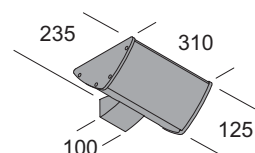

Plan 20

Articolo Item	Colore struttura Structure color				W_{max}	E27	LUMEN	IP65	LUMEN/W	A	
	AT	BI	GR	RU							
	Codice Code										
E27 plan 20	62197	62191	62196	62198	1x46	E27	700	IP65	⊕	15	A
● Led plan 20 led-W	54007	54001	54006	54008	12,4	led	1700	IP65	⊕	137	B
● Led plan 20 led-N	54017	54011	54016	54018	12,4	led	1700	IP65	⊕	137	B
EL plan 20 EL	64287	64281	64286	64228	1x26	GX24q-3	1800	IP65	⊕	69	A

Plan 30

E27 plan 30	62017	62011	62016	62018	1x46	E27	700	IP65	⊕	15	A
● Led plan 30 led-W	54027	54021	54026	54028	23	led	3120	IP65	⊕	136	B
● plan 30S led-W	54037	54031	54036	54038	46	led	6240	IP65	⊕	136	B
● Led DM plan 30S DM led-W	54047	54041	54046	54048	46	led	6240	IP65	⊕	136	B
● Led plan 30 led-N	54057	54051	54056	54058	23	led	3120	IP65	⊕	136	B
● plan 30S led-N	54067	54061	54066	54068	46	led	6240	IP65	⊕	136	B
● Led DM plan 30S DM led-N	54077	54071	54076	54078	46	led	6240	IP65	⊕	136	B
EL plan 30/2x42 EL	63667	63661	63666	63668	2x42(a)	GX24q-4	6400	IP65	⊕	76	C
● DM plan 30/2x42 DM	64557	64551	64556	64558	2x42(a)	GX24q-4	6400	IP65	⊕	76	C

Colore struttura Structure color

● Nuova versione New version

AT RAL 7016 Antracite gofrato Embossed anthracite	BI RAL 9016 Bianco gofrato Embossed white	GR RAL 9006 Grigio gofrato Embossed grey	● RU Ruggine Rust

- **Led** Equipaggiata con led 3000K - Equipped with led 3000K
- **Led** Equipaggiata con led 4000K - Equipped with led 4000K
- **Led DM** **Led DM** **DM** Dimmerabile PUSH/DALI
  Dimmable PUSH/DALI (info page 10)

(a) Equipaggiato con alimentatore multipotenza per l'utilizzo di lampade da 26W-32W o 42W.
Equipped with multi-power ballast to use bulbs of 26W-32W or 42W.