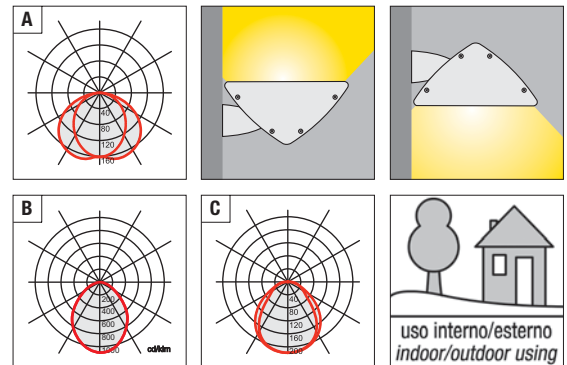

Plan 30

E27 plan 30	62017	62011	62016	62018	1x46	E27	700	IP65	⊕	15	A
● Led plan 30 led-W	54027	54021	54026	54028	23	led	3120	IP65	⊕	136	B
● plan 30S led-W	54037	54031	54036	54038	46	led	6240	IP65	⊕	136	B
● Led DM plan 30S DM led-W	54047	54041	54046	54048	46	led	6240	IP65	⊕	136	B
● Led plan 30 led-N	54057	54051	54056	54058	23	led	3120	IP65	⊕	136	B
● plan 30S led-N	54067	54061	54066	54068	46	led	6240	IP65	⊕	136	B
● Led DM plan 30S DM led-N	54077	54071	54076	54078	46	led	6240	IP65	⊕	136	B
EL plan 30/2x42 EL	63667	63661	63666	63668	2x42(a)	GX24q-4	6400	IP65	⊕	76	C
● DM plan 30/2x42 DM	64557	64551	64556	64558	2x42(a)	GX24q-4	6400	IP65	⊕	76	C

Colore struttura Structure color

● Nuova versione New version

AT RAL 7016 Antracite gofrato Embossed anthracite	BI RAL 9016 Bianco gofrato Embossed white	GR RAL 9006 Grigio gofrato Embossed grey	● RU Ruggine Rust

- **Led** Equipaggiata con led 3000K - Equipped with led 3000K
- **Led** Equipaggiata con led 4000K - Equipped with led 4000K
- **Led DM** **Led DM** **DM** Dimmerabile PUSH/DALI
  Dimmable PUSH/DALI (info page 10)

(a) Equipaggiato con alimentatore multipotenza per l'utilizzo di lampade da 26W-32W o 42W.
Equipped with multi-power ballast to use bulbs of 26W-32W or 42W.