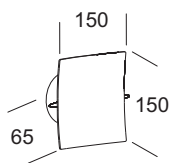

Pagoda

Colore struttura Structure color

Articolo Item	BI Codice Code	W_{max}		LUMEN			LUMEN/W	
Led pagoda led-W	34081	13,2	led	1360	IP20	⊕	103	A
Led pagoda led-N	34091	13,2	led	1360	IP20	⊕	103	A

Colore struttura Structure color

BI RAL 9016
Bianco opaco Matt white

- **Led** Equipaggiata con led 3000K - Equipped with led 3000K
- **Led** Equipaggiata con led 4000K - Equipped with led 4000K