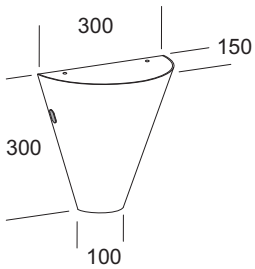

## Opera

Lampada da parete. Diffusore in vetro extrachiaro satinato bianco. Diffusore superiore in vetro trasparente satinato. Montatura in metallo verniciato bianco ral 9016. Particolari in metallo cromato. **Versione LED equipaggiata con led smd e alimentatore elettronico incorporato.**

Wall lamp. Diffuser made in extra-clear white satin glass. Upper diffuser made in transparent satin glass. Frame made in white painted metal ral 9016. Metal chrome details. **LED version equipped with smd led and electronic driver included.**

Lampe à mur. Diffuseur en verre extra clair satiné blanc. Diffuseur supérieur en verre transparent satiné. Monture réalisée en métal vernie blanc ral 9016. Détails en métal chromé. **Versión LED équipée avec led smd et ballast électronique incorporé.**

Opera

Colore vetro *Glass color*

| Articolo <i>Item</i> | OP     |      | W <sub>max</sub> |      | LUMEN |   | LUMEN/W |   |
|----------------------|--------|------|------------------|------|-------|---|---------|---|
|                      | Codice | Code |                  |      |       |   |         |   |
| E27 opera            | 32330  | 1x77 | E27              | 1320 | IP20  | ⊕ | 17      | A |
| opera led-W          | 35810  | 15,5 | led              | 1860 | IP20  | ⊕ | 120     | A |
| opera led-N          | 35820  | 15,5 | led              | 1860 | IP20  | ⊕ | 120     | A |
| EL opera EL/26       | 39150  | 1x26 | G24q-3           | 1800 | IP20  | ⊕ | 69      | A |
| opera EL/52          | 39300  | 2x26 | G24q-3           | 3600 | IP20  | ⊕ | 69      | A |
| EM opera EM          | 30200  | 1x26 | G24q-3           | 1800 | IP20  | ⊕ | 69      | A |