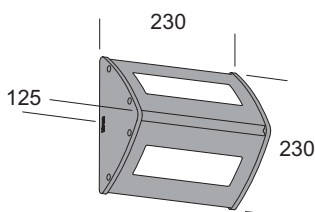

Kit 2	Articolo Item	Colore struttura Structure color				W_{max}		LUMEN		LUMEN/W		
		AT	BI	GR	RU							
		Codice Code										
	kit 2	62177	62171	62176	62178	1x57	E27	915	IP65		16	B
	kit 2 led-W	55587	55581	55586	55588	12,6	led	1500	IP65		119	B
	kit 2 led-N	55597	55591	55596	55598	12,6	led	1500	IP65		119	B
	kit 2 EL	63997	63991	63996	63998	1x26	GX24q-3	1800	IP65		69	B