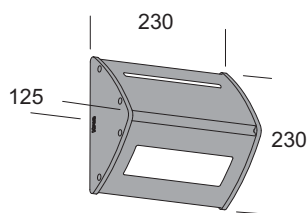

Kit 1	Articolo Item	Colore struttura Structure color				W_{max}		LUMEN		LUMEN/W		
		AT	BI	GR	RU							
		Codice Code										
	kit 1	62167	62161	62166	62168	1x57	E27	915	IP65		16	A
	kit 1 led-W	55567	55561	55566	55568	12,6	led	950	IP65		75	A
	kit 1 led-N	55577	55571	55576	55578	12,6	led	950	IP65		75	A
	kit 1 EL	63977	63971	63976	63978	1x26	GX24q-3	1800	IP65		69	A