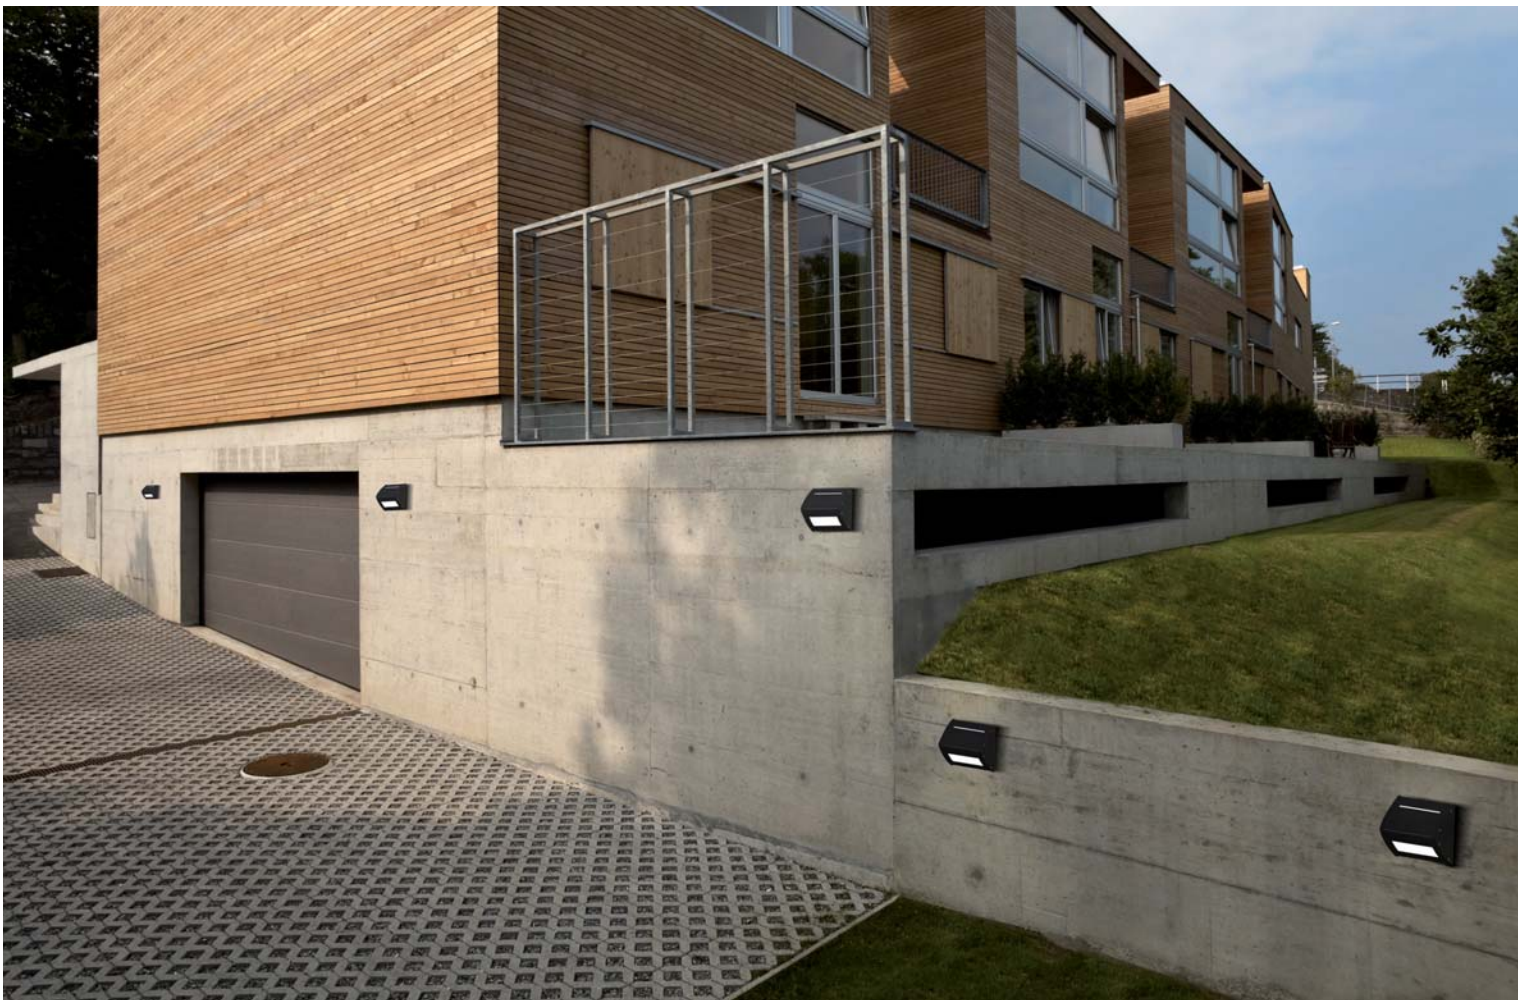

14 applique interni/esterni
wall lights indoor/outdoor

150 plafoniere interni/esterni
ceiling bowls indoor/outdoor

248 testaletto
bed head units

258 sospensioni
suspensions

344 lampade
lamps

384 lampioni ed incassi
bollards & recessed lights

450 indice
index