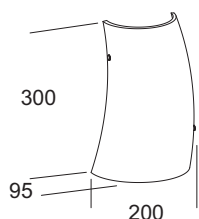

Girotondo DX