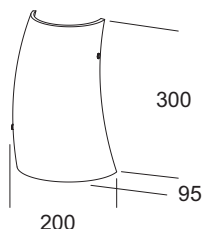

Girotondo SX

girotondo SX	32041	1x77	E27	1320	IP20	⊕	17 A
girotondo SX led-W	35841	12,4	led	1700	IP20	⊕	137 A
girotondo SX led-N	35861	12,4	led	1700	IP20	⊕	137 A
girotondo SX EL	38061	1x26	G24q-3	1800	IP20	⊕	69 A

Colore vetro *Glass color*

OP

Opale satinato *Satin opal*

● Nuova versione *New version*

Equipaggiata con led 3000K - *Equipped with led 3000K*

Equipaggiata con led 4000K - *Equipped with led 4000K*