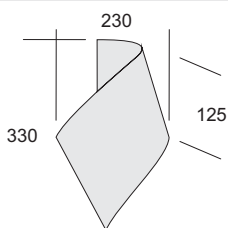

Gina DX

Colore struttura Structure color

Articolo Item	Colore struttura Structure color		W_{max}	Icona	LUMEN	Icona	LUMEN/W	Icona
	BI	NE						
	Codice Code							
Led gina dx led-W	34001	34007	17	led	1590	IP20	⊕	94 A
Led gina dx led-N	34021	34027	17	led	1590	IP20	⊕	94 A

Gina SX

Led gina sx led-W	34011	34017	17	led	1590	IP20	⊕	94 A
Led gina sx led-N	34031	34037	17	led	1590	IP20	⊕	94 A

Colore struttura Structure color

BI RAL 9016	NE RAL 9005
Bianco opaco Matt white	Nero opaco Matt black

- Led Equipaggiata con led 3000K - Equipped with led 3000K
- Led Equipaggiata con led 4000K - Equipped with led 4000K

Compatibile con dimmer a taglio di fase (TRIAC)
Compatible with phase cut dimmer (TRIAC)