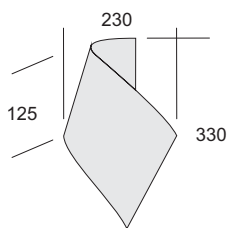

Gina DX

Colore struttura Structure color

Articolo Item	Colore struttura Structure color		W_{max}	Icona	LUMEN	Icona	LUMEN/W	Icona
	BI	NE						
	Codice Code							
Led gina dx led-W	34001	34007	17	led	1590	IP20	⊕	94 A
Led gina dx led-N	34021	34027	17	led	1590	IP20	⊕	94 A

Gina SX

Led gina sx led-W	34011	34017	17	led	1590	IP20	⊕	94 A
Led gina sx led-N	34031	34037	17	led	1590	IP20	⊕	94 A

Colore struttura Structure color

BI RAL 9016	NE RAL 9005
Bianco opaco Matt white	Nero opaco Matt black

- Led Equipaggiata con led 3000K - Equipped with led 3000K
- Led Equipaggiata con led 4000K - Equipped with led 4000K

Compatibile con dimmer a taglio di fase (TRIAC)
Compatible with phase cut dimmer (TRIAC)