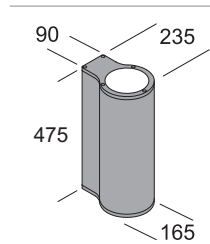

Equos 2

Articolo Item	AT	BI	GR	RU	W_{max}	LUMEN	IP	LUMEN/W	Icona
● MDEL equos 2L/35 MD-EL	64487	64481	64486	64488	1x35	G12 3700	IP65	⊕ 106	A

● MDEL equos 2/70 MD-EL	64497	64491	64496	64498	1x70	G12 7400	IP65	⊕ 106	B
● equos 2/150 MD-EL	64507	64501	64506	64508	1x150	G12 15100	IP65	⊕ 101	B

● MDEL equos MIX 70 MD-EL	64517	64511	64516	64518	1x70	G12 7400	IP65	⊕ 106	C

Equos 2

EL equos 2/2x42 EL	64167	64161	64166	64168	2x42(a)	GX24q-4 6400	IP65	⊕ 76	D
EM equos 2 EM	60167	60161	60166	60168	2x42(a)	GX24q-4 6400	IP65	⊕ 76	D

● MDEL equos 2/2x35 MD-EL	64527	64521	64526	64528	2x35	G12 7400	IP65	⊕ 106	E
● equos 2/2x70 MD-EL	64537	64531	64536	64538	2x70	G12 14800	IP65	⊕ 106	E
● equos 2/2x150 MD-EL	64547	64541	64546	64548	2x150	G12 30200	IP65	⊕ 101	E

Fascio orientabile
Adjustable Beam

Colore struttura Structure color

AT RAL 7016 Antracite gofrato Embossed anthracite	BI RAL 9016 Bianco gofrato Embossed white	GR RAL 9006 Grigio gofrato Embossed grey	● RU Ruggine Rust

● Nuova versione New version

EM Emergenza (SA) 1h di serie – 3h a richiesta.
Emergency 1h standard – 3h on request

(a) Equipaggiato con alimentatore multipotenza per l'utilizzo di lampade da 26W-32W o 42W
Equipped with multi-power ballast to use bulbs of 26W-32W or 42W