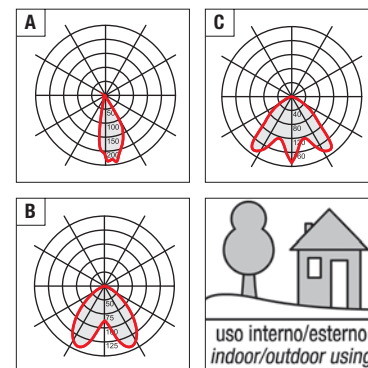

Colore struttura Structure color													
		AT	BI	GR	RU	W_{max}		LUMEN		LUMEN/W					
		Codice Code													
Equos 1															
		EL	equos 1/26 EL		64137	64131	64136	64138	1x26	GX24q-3	1800	IP65	□	69	B
			equos 1/42 EL		64147	64141	64146	64148	1x42(a)	GX24q-4	3200	IP65	□	76	B
		● MDEL	equos 1L/35 MD-EL		64447	64441	64446	64448	1x35	G12	3700	IP65	⊕	106	A
		● MDEL	equos 1/35 MD-EL		64457	64451	64456	64458	1x35	G12	3700	IP65	⊕	106	C
		●	equos 1/70 MD-EL		64467	64461	64466	64468	1x70	G12	7400	IP65	⊕	106	C
		●	equos 1/150 MD-EL		64477	64471	64476	64478	1x150	G12	15100	IP65	⊕	101	C
		Fascio orientabile Adjustable Beam													

Equos 1 Long

		EL	equos 1/42 EL LONG		64157	64151	64156	64158	1x42(a)	GX24q-4	3200	IP65	□	76	B
		EM	equos 1 EM		60157	60151	60156	60158	1x42(a)	GX24q-4	3200	IP65	□	76	B

Colore struttura Structure color

AT	RAL 7016 Antracite gofrato Embossed anthracite	BI	RAL 9016 Bianco gofrato Embossed white	GR	RAL 9006 Grigio gofrato Embossed grey	● RU Ruggine Rust

1. EM Emergenza (SA) 1h di serie – 3h a richiesta.
   Emergency 1h standard – 3h on request
- (a) Equipaggiato con alimentatore multipotenza per l'utilizzo di lampade da 26W-32W o 42W
  Equipped with multi-power ballast to use bulbs of 26W-32W or 42W