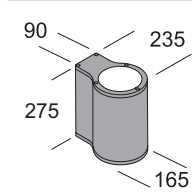

Equos 2

Articolo Item	AT	BI	GR	RU	W_{max}	LUMEN	IP	LUMEN/W	Icona
● MDEL equos 2L/35 MD-EL	64487	64481	64486	64488	1x35	G12 3700	IP65	⊕ 106	A