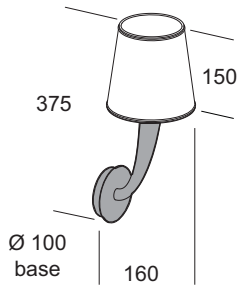

Chrome

Lampada da parete. Paralume in policarbonato traslucente cromato o in tessuto ignifugo autoestinguente colore nero. Struttura in metallo cromato.

Wall lamp. Shade made of chrome translucent polycarbonate or auto extinguishing end not inflammable cloth black colour. Structure made in chrome plated metal.

Lampe à mur. Abat-jour en polycarbonate translucide chrome ou en tissu noir ignifuge et à extinction automatique. Structure réalisée en métal chromé.

Lámpara de pared. Pantalla de policarbonato translúcido cromado o en tejido ignifugo autoextinguible color negro. Estructura en metal cromado.

Wandleuchte. Lampenschirm aus verchromtem transluzent Polycarbonat oder schwarzfarben, feuerfestes selbstlöschendes Gewebe. Struktur aus verchromtem Metall.

Chrome CR

Chrome

Articolo <i>Item</i>	Colore paralume <i>Shade color</i>		W _{max}		LUMEN		LUMEN/W	
	CR	NE						
	Codice <i>Code</i>							
E27 chrome	31040	31047	1x46	E27	700	IP40	15	A