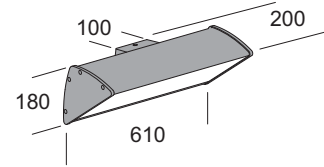

Blik 60

Colore struttura Structure color

Articolo Item	Colore struttura Structure color				W_{max}	LUMEN	IP	LUMEN/W	Icon	
	AT	BI	GR	RU						Codice Code
● Led blik 60 led-W	54327	54321	54326	54328	45,8	led 6260	IP65	⊕	137 C	
● Led DM blik 60 DM led-W	54337	54331	54336	54338	45,8	led 6260	IP65	⊕	137 C	
● Led EM blik 60 EM led-W	50087	50081	50086	50088	45,8	led 6260	IP65	⊕	137 C	
● Led blik 60 led-N	54347	54341	54346	54348	45,8	led 6260	IP65	⊕	137 C	
● Led DM blik 60 DM led-N	54357	54351	54356	54358	45,8	led 6260	IP65	⊕	137 C	
● Led EM blik 60 EM led-N	50097	50091	50096	50098	45,8	led 6260	IP65	⊕	137 C	
EL blik 60/2x24 EL	63087	63081	63086	63088	2x24	G5 4000	IP65	⊕	83 A	
blik 60/2x36 EL	64267	64261	64266	64268	2x36	2G11 5800	IP65	⊕	81 B	
blik 60/2x55 EL	63107	63101	63106	63108	2x55	2G11 9600	IP65	⊕	87 B	
● DM blik 60/2x36 DM	64607	64601	64606	64608	2x36	2G11 5800	IP65	⊕	81 B	
● blik 60/2x55 DM	64617	64611	64616	64618	2x55	2G11 9600	IP65	⊕	87 B	
EM blik 60 EM/72	60177	60171	60176	60178	2x36	2G11 5800	IP65	⊕	81 B	

Blik 120

● Led blik 120 led-W	54367	54361	54366	54368	91,6	led 12520	IP65	⊕	137 C
● Led DM blik 120 DM led-W	54377	54371	54376	54378	91,6	led 12520	IP65	⊕	137 C
● Led blik 120 led-N	54387	54381	54386	54388	91,6	led 12520	IP65	⊕	137 C
● Led DM blik 120 DM led-N	54397	54391	54396	54398	91,6	led 12520	IP65	⊕	137 C
EL blik 120/2x54 EL	63147	63141	63146	63148	2x54	G5 10000	IP65	⊕	93 A
● DM blik 120/2x54 DM	64627	64621	64626	64628	2x54	G5 10000	IP65	⊕	93 A

Colore struttura Structure color

AT RAL 7016 Antracite gofrato Embossed anthracite	BI RAL 9016 Bianco gofrato Embossed white	GR RAL 9006 Grigio gofrato Embossed grey	● RU Ruggine Rust