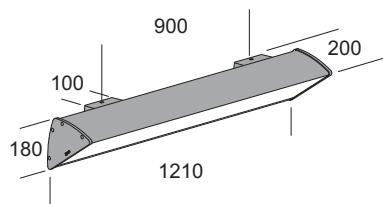

Blik 120

● Led blik 120 led-W	54367	54361	54366	54368	91,6	led 12520	IP65	⊕	137 C
● Led DM blik 120 DM led-W	54377	54371	54376	54378	91,6	led 12520	IP65	⊕	137 C
● Led blik 120 led-N	54387	54381	54386	54388	91,6	led 12520	IP65	⊕	137 C
● Led DM blik 120 DM led-N	54397	54391	54396	54398	91,6	led 12520	IP65	⊕	137 C
EL blik 120/2x54 EL	63147	63141	63146	63148	2x54	G5 10000	IP65	⊕	93 A
● DM blik 120/2x54 DM	64627	64621	64626	64628	2x54	G5 10000	IP65	⊕	93 A

Colore struttura Structure color

AT RAL 7016 Antracite gofrato Embossed anthracite	BI RAL 9016 Bianco gofrato Embossed white	GR RAL 9006 Grigio gofrato Embossed grey	● RU Ruggine Rust

- Led Equipaggiata con led 3000K - Equipped with led 3000K
- Led Equipaggiata con led 4000K - Equipped with led 4000K
- Led DM Dimmerabile PUSH/DALI
  Dimmable PUSH/DALI (info page 10)
- Led EM Emergenza (SA) 1h di serie – 3h a richiesta.
  Emergency 1h standard – 3h on request