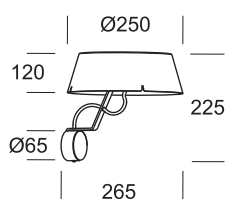

Colore struttura Structure color

Asia AP