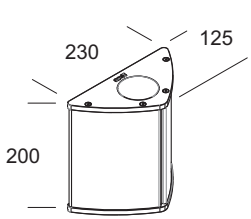

Ark 20 Led

Colore struttura Structure color

Articolo Item

AT BI GR RU
Codice Code

W_{max}

LUMEN

LUMEN/W

● Led	ark 20 led-W	55507	55501	55506	55508	16,5	led	2000	IP65	⊕	121	A
● Led	ark 20 led-N	55517	55511	55516	55518	16,5	led	2000	IP65	⊕	121	A
● Led	ark 20/2 led-W	55527	55521	55526	55528	33	led	4000	IP65	⊕	121	B
● Led	ark 20/2 led-N	55537	55531	55536	55538	33	led	4000	IP65	⊕	121	B
● Led	ark 20 MIX led-W	55547	55541	55546	55548	22,5	led	2500	IP65	⊕	111	C
● Led	ark 20 MIX led-N	55557	55551	55556	55558	22,5	led	2500	IP65	⊕	111	C

Consigliato per illuminazione architettonale.
Recommended for architectural lighting.
Recommandé pour l'éclairage architectural.
Recomendado para la iluminación arquitectónica.
Empfohlen für Architekturbeleuchtung.

Colore struttura Structure color

● Nuova versione New version

AT RAL 7016
Antracite gofrato Embossed anthracite

BI RAL 9016
Bianco gofrato Embossed white

GR RAL 9006
Grigio gofrato Embossed grey

● RU
Ruggine Rust

● Led Equipaggiata con led 3000K - Equipped with led 3000K

● Led Equipaggiata con led 4000K - Equipped with led 4000K