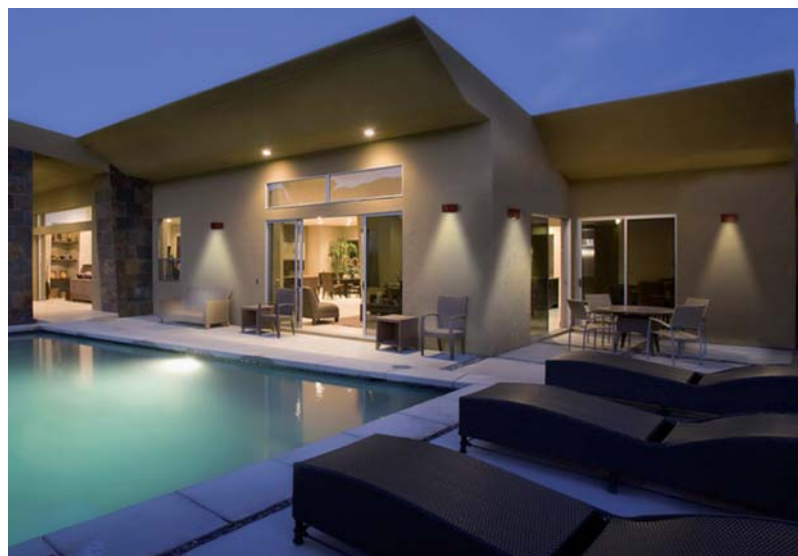

Ark 10 Led	Articolo Item	Colore struttura Structure color				W_{max}	LUMEN	IP	LUMEN/W	A
		AT	BI	GR	RU					
		Codice Code								
	• Led ark 10 led-W	55447	55441	55446	55448	8	led 950	IP65	⊕	119 A
	• Led ark 10 led-N	55457	55451	55456	55458	8	led 950	IP65	⊕	119 A
	• Led ark 10/2 led-W	55467	55461	55466	55468	16	led 1900	IP65	⊕	119 B
	• Led ark 10/2 led-N	55477	55471	55476	55478	16	led 1900	IP65	⊕	119 B
	• Led ark 10 MIX led-W	55487	55481	55486	55488	14	led 1450	IP65	⊕	104 C
	• Led ark 10 MIX led-N	55497	55491	55496	55498	14	led 1450	IP65	⊕	104 C

Consigliato per installazioni residenziali.
Recommended for residential installations.
Recommandé pour les installations résidentielles.
Recomendado para instalaciones residenciales.
Empfohlen für Wohnanlagen.

Colore struttura Structure color

● Nuova versione New version

AT RAL 7016 Antracite gofrato Embossed anthracite	BI RAL 9016 Bianco gofrato Embossed white	GR RAL 9006 Grigio gofrato Embossed grey	● RU Ruggine Rust

- Led Equipaggiata con led 3000K - Equipped with led 3000K
- Led Equipaggiata con led 4000K - Equipped with led 4000K